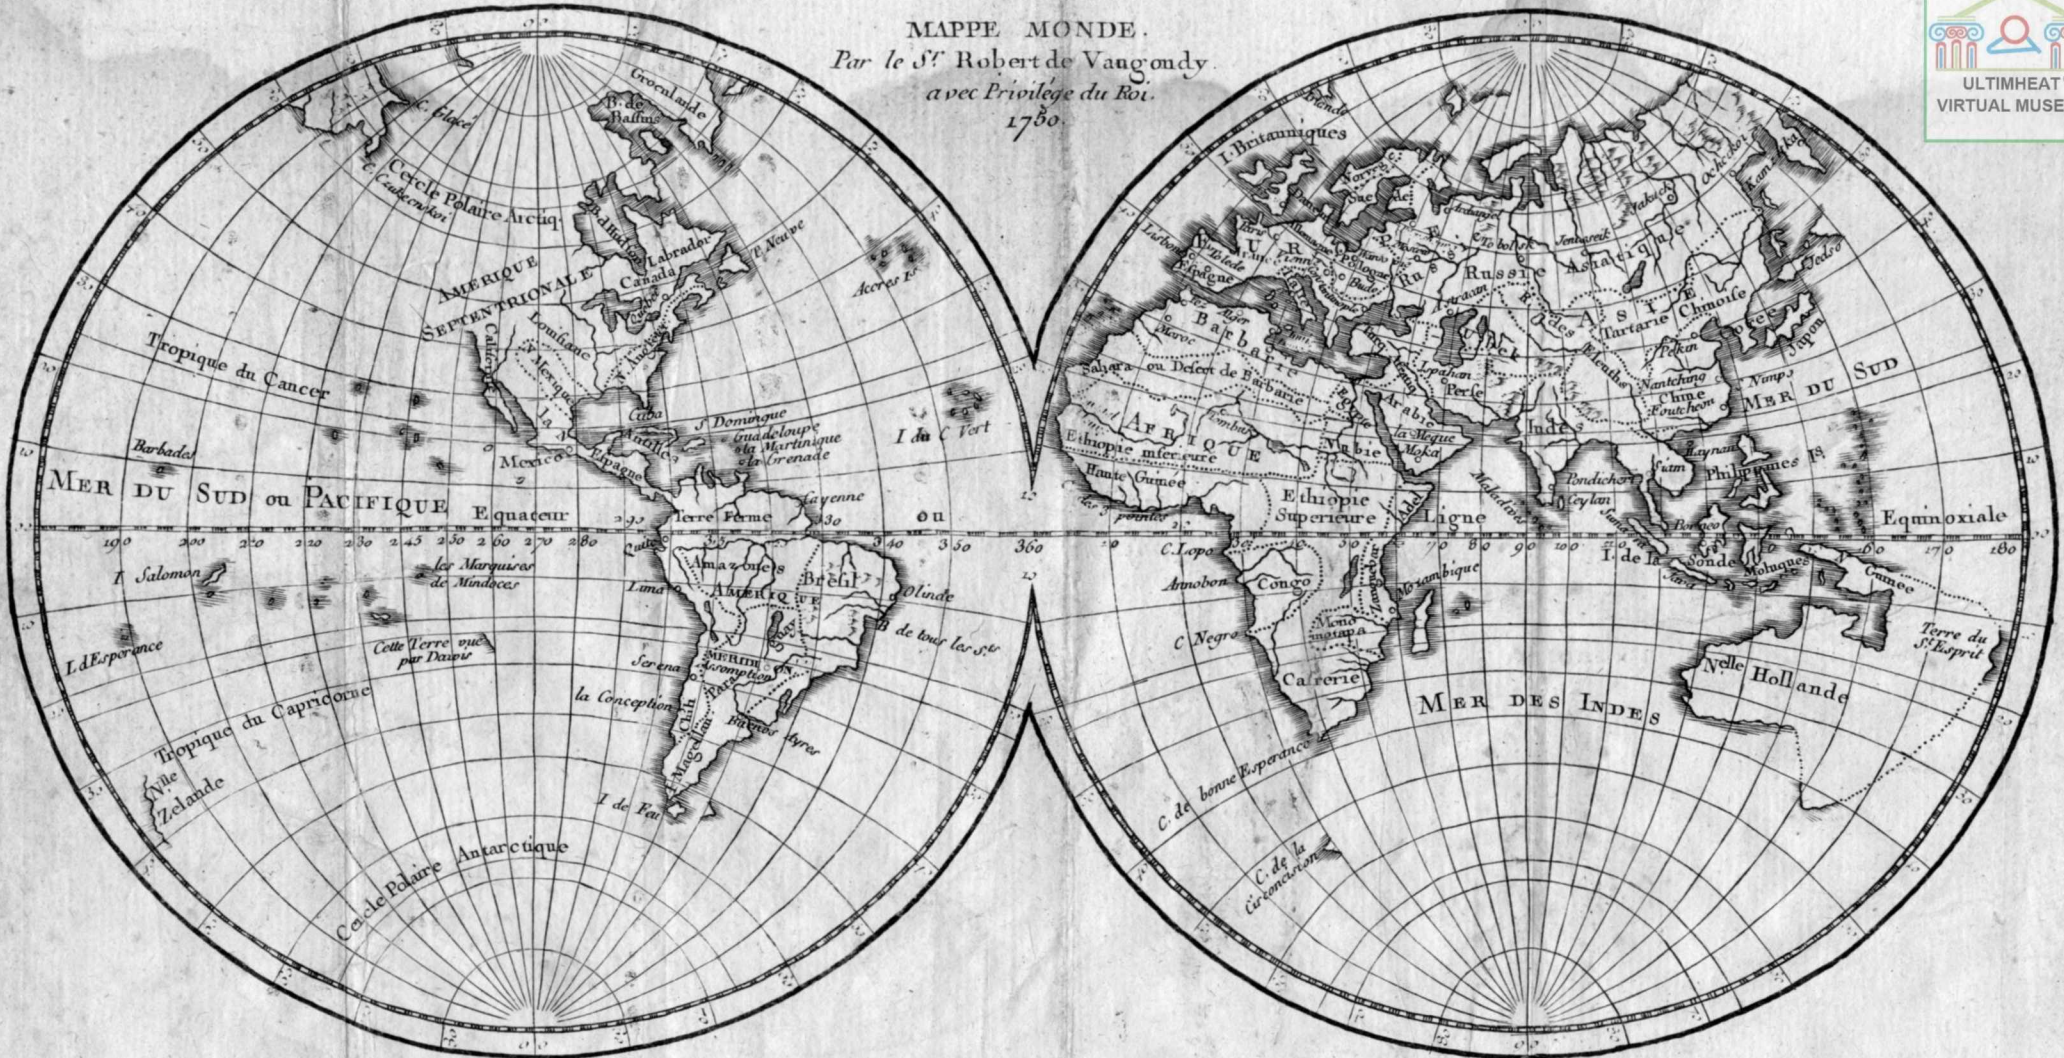

MAPPE MONDE.
Par le Sr Robert de Vaugondy
avec Privilège du Roi.
1750.

20

21

Septentrion

22

23

24

MER D'ALLEMAGNE

ALLEMAGNE

divisée par Cercles

Par le Sr Robert Cœograp^e du Roi
1750.

MER BALTIQUE
I. de Rugen

PROVINCES UNIES

DES PAYS BAS

Par les Robert de Vaugondy
Avec Privilège du Roy
1760.

Echelle
Lieur d'une heure

MER D'ALLEMAGNE

53

52

51

53

Orient

52

51

300 305 310 315 320 325 330 335 340 345 350 355 360 010

AMERIQUE

SEPTENTRIONALE

Par le Sr Robert de Vaugondy
Avec Privilège 1750.

Echelle
Lieux d'une heure
100 200 300

AMERIQUE MERIDIONALE

ANGLETERRE

LA MANCHE ou CANAL