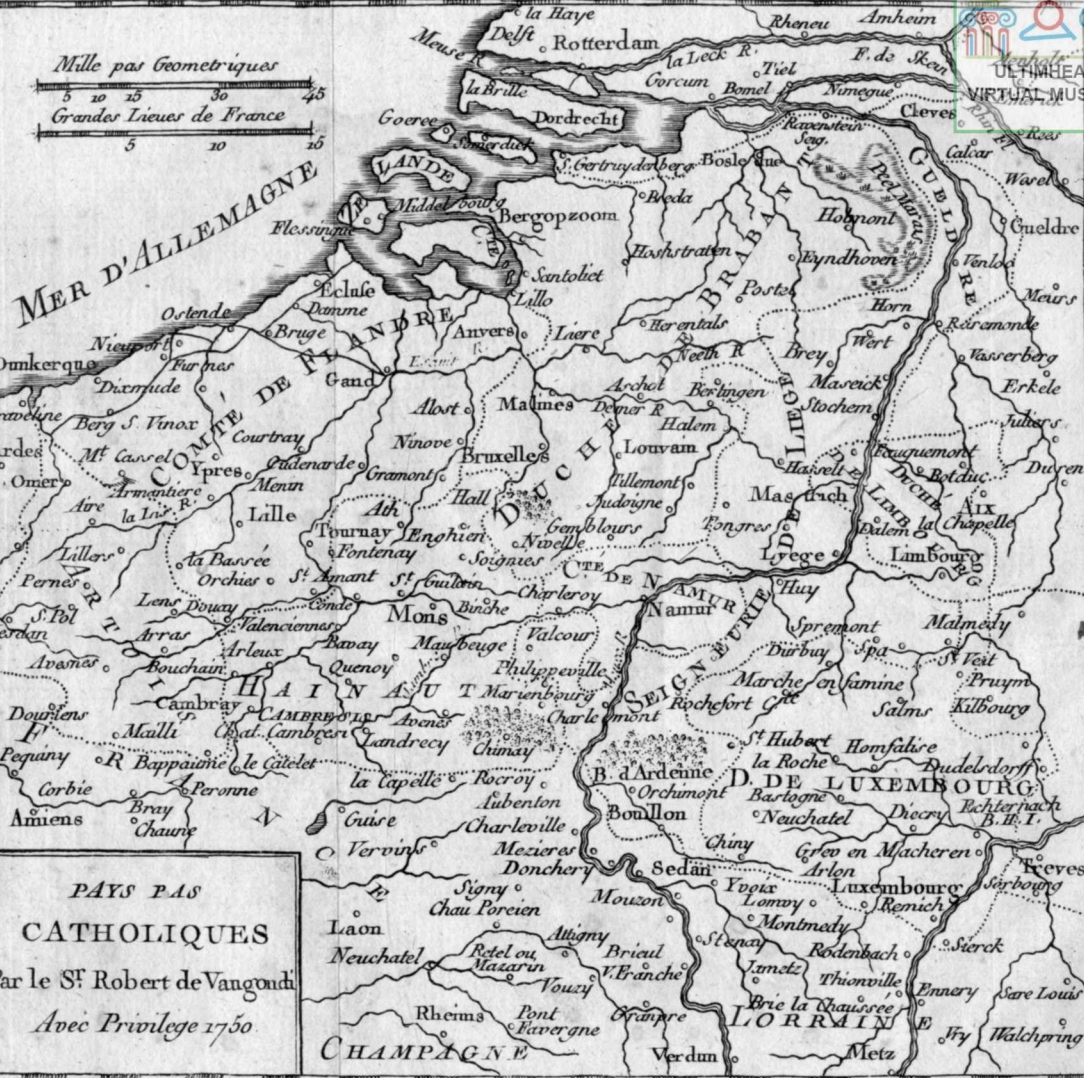

MAPPE MONDE.
Par le Sr Robert de Vaugondy
avec Privilège du Roi.
1750.

20

21

Septentrion

22

23

24

MER D'ALLEMAGNE

Vertical text on the right margin.

20

21

22 Midy

23

24

ITALIE
par le Sr Robert
de Vaugondy
avec Privilège 1750.
Echelle.

ULTIMHEAT®
VIRTUAL MUSEUM

ALLEMAGNE

divisée par Cercles

Par le Sr Robert Cœograp^e du Roi
1750.

MER BALTIQUE
I. de Rugen

PROVINCES UNIES

DES PAYS BAS

Par les Robert de Vaugondy
Avec Privilège du Roy
1760.

Echelle
Lieur d'une heure