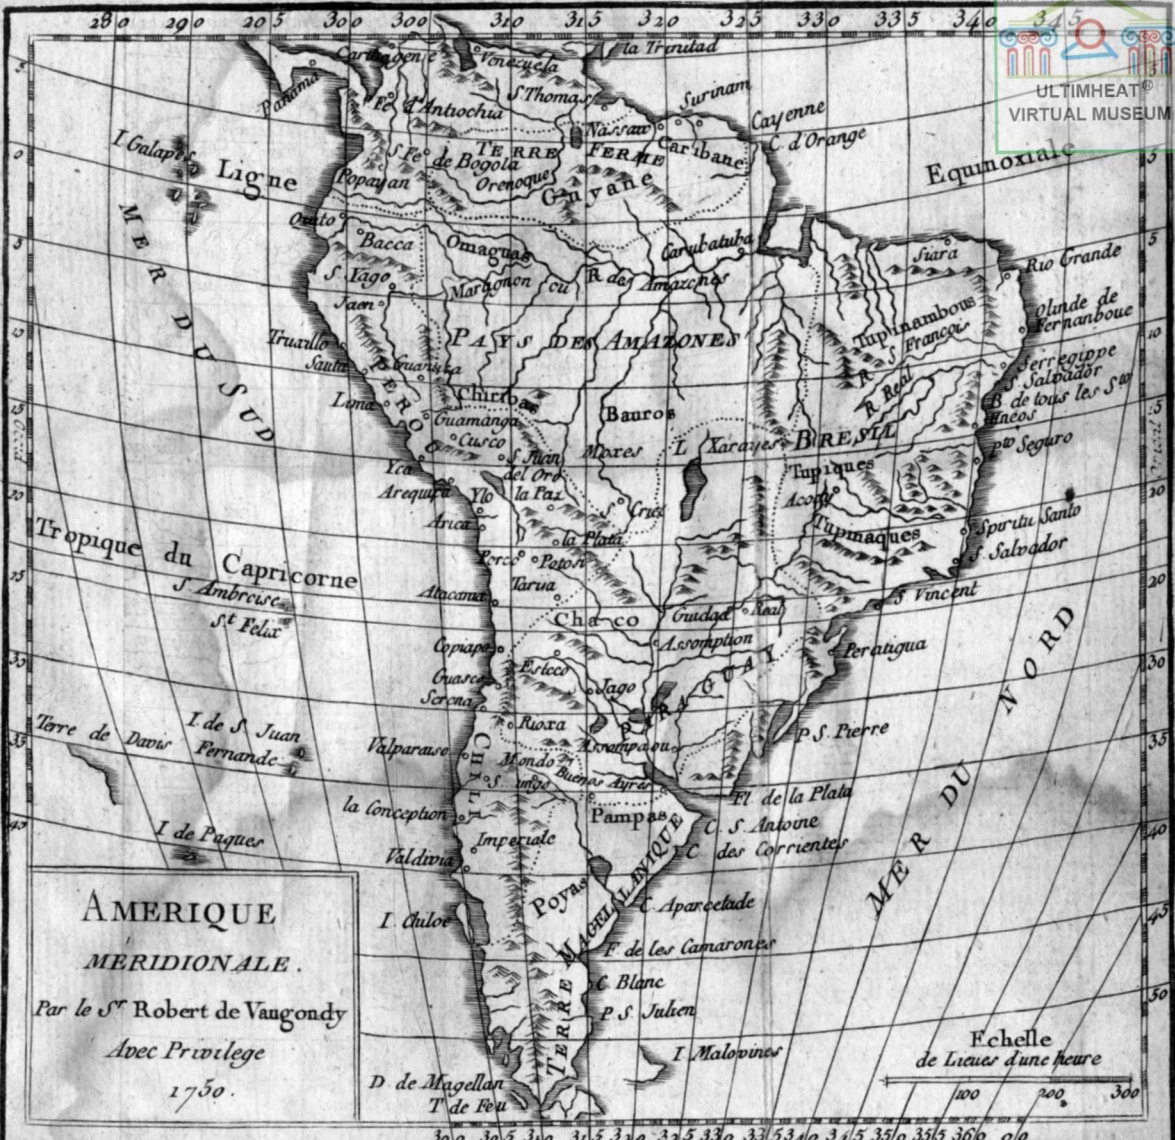

MAPPE MONDE.
Par le Sr Robert de Vaugondy
avec Privilège du Roi.
1750.

20

21

Septentrion

22

23

24

MER D'ALLEMAGNE

MER D'ALLEMAGNE

53

52

51

53

Orient

52

51

ULTIMHEAT[®]
VIRTUAL MUSEUM

AFRIQUE

Par le S^r Robert de Vaugondy
Avec Privilege 1750.

20 30 40 50 60 70

ULTIMHEAT
VIRTUAL MUSEUM

AMERIQUE
MERIDIONALE.

Par le Sr Robert de Vaugondy
Avec Privilege
1750.

Echelle
de Lieues d'une lieue

300 305 310 315 320 325 330 335 340 345 350 355 360 010

AMERIQUE

SEPTENTRIONALE

Par le Sr Robert de Vaugondy
Avec Privilège 1750.

Echelle
Lieux d'une heure
100 200 300

AMERIQUE MERIDIONALE

ANGLETERRE

LA MANCHE ou CANAL