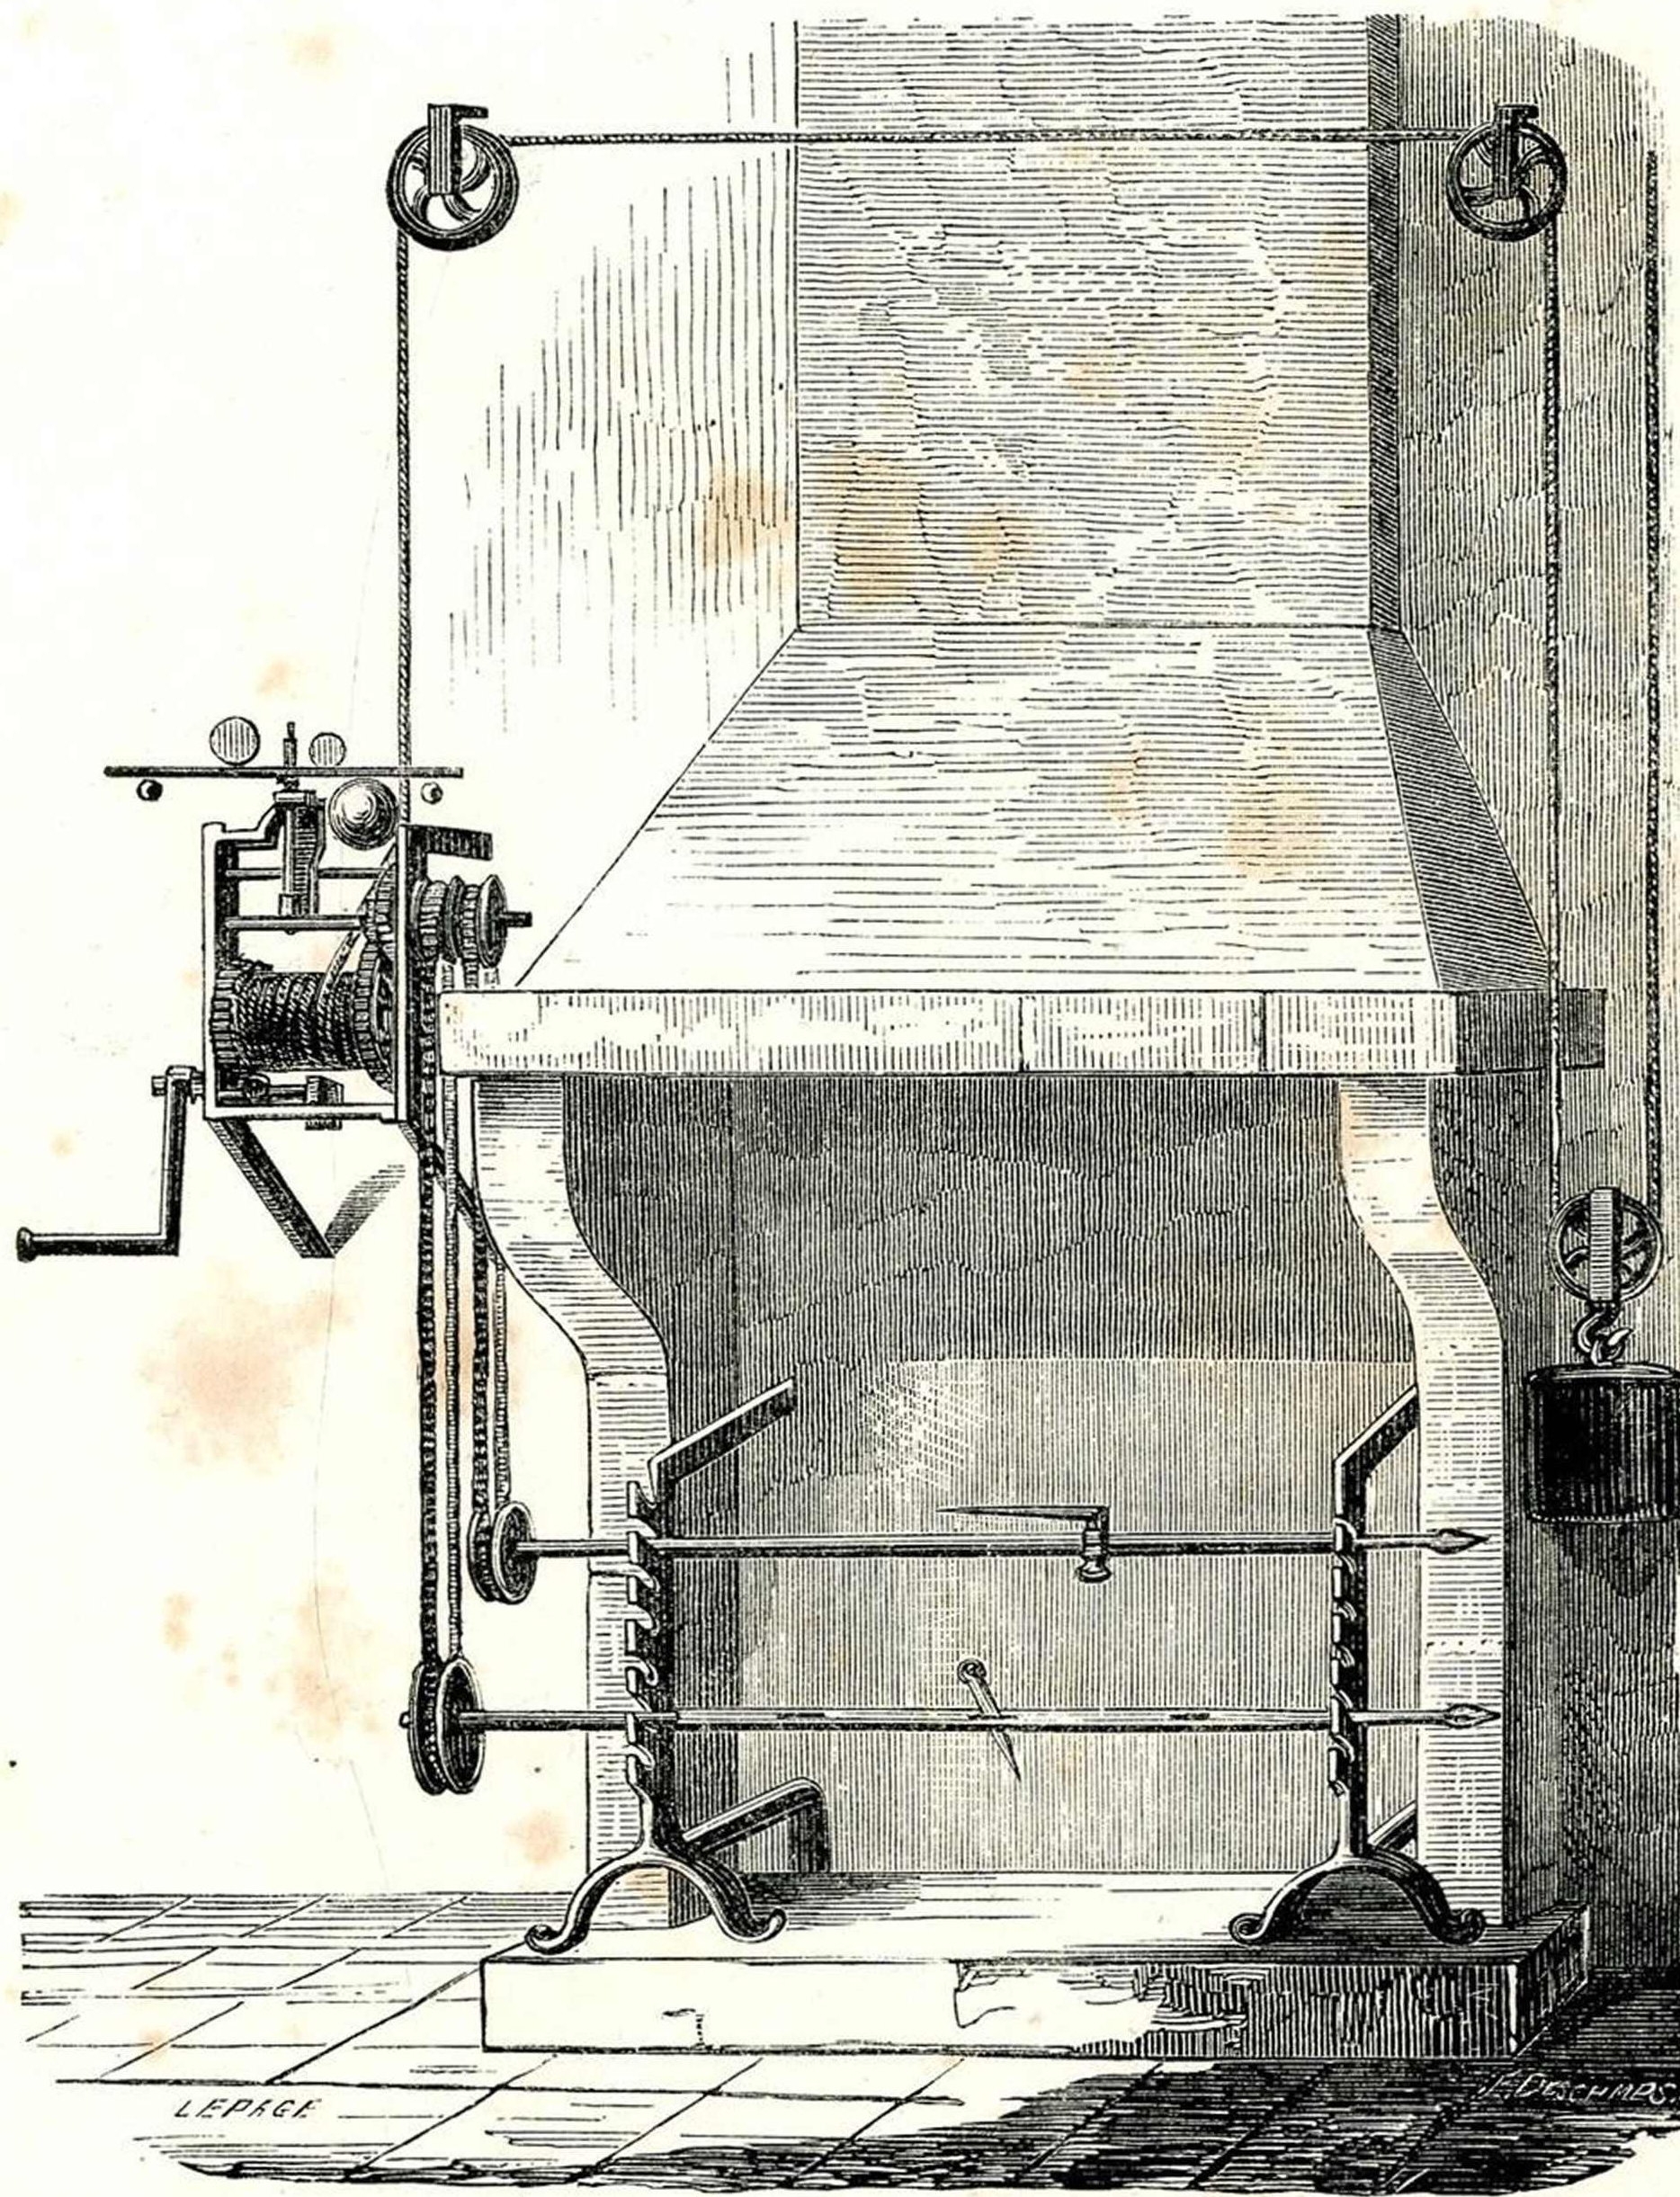

Tournebroche à poids et ses accessoires.

COLLIN, HORLOGER-MÉCANICIEN

118, rue Montmartre, à Paris

ANCIENNE MAISON WAGNER ONCLE, FONDÉE EN 1790, RUE DU CADRAN

Ateliers de Précision

118, RUE MONTMARTRE. A PARIS

Usine d'Ebauches

DE LA COMBE NOIRET (JURA)

Imp. de Ch. Jouaust, 358, r. S.-Honoré.