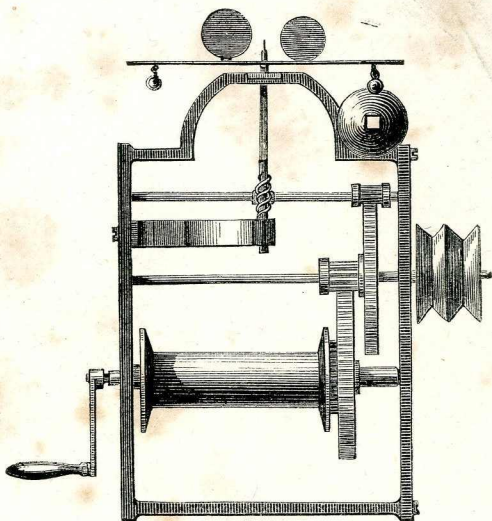

Cadran d'angle pour Chemin de fer montrant l'heure sur deux faces.

COLLIN, HORLOGER-MÉCANICIEN

118, rue Montmartre, à Paris

ANCIENNE MAISON WAGNER ONCLE, FONDÉE EN 1790, RUE DU CADRAN

Atelier de Précision

118, RUE MONTMARTRE, A PARIS

Usine d'Ebauches

DE LA COMBE-NOIRET (JURA)

Imp. de Ch. Jouaust, 338, r. S.-Honoré.

Tournebroche à poids.

COLLIN, HORLOGER-MÉCANICIEN

118, rue Montmartre, à Paris

ANCIENNE MAISON WAGNER ONCLE, FONDÉE EN 1790, RUE DU CADRAN