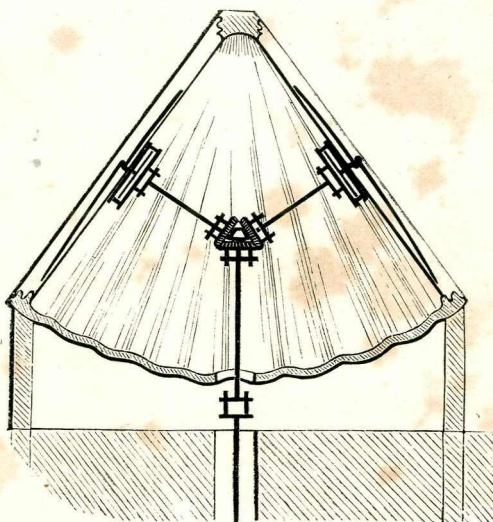

Ateliers de Précision

118, RUE MONTMARTRE, A PARIS

Usine d'Ebauches

DE LA COMBE-NOIRET (JURA)

Imp. de Ch. Jouau t. 558 r. S. Honoré

Coupe horizontale d'un cadran d'angle.

COLLIN, HORLOGER-MÉCANICIEN

118, rue Montmartre, à Paris