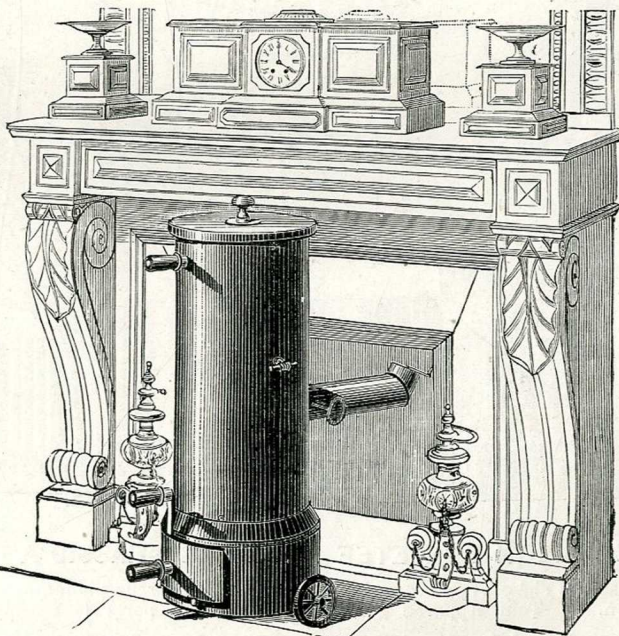

POÊLE MOBILE

MAGASIN : 6, PLACE DE L'OPÉRA

Dépôt & Fabrique : 56, rue de Clichy

Ce poêle fonctionne devant toute cheminée, sans aucune installation.

Muni de roues, il peut, tout allumé, être déplacé d'une chambre dans une autre.

Avec une charge de combustible par vingt-quatre heures, il brûle sans s'éteindre pendant plusieurs mois.

LE PRIX DU POÊLE EST DE
CENT FRANCS

Son réglage parfait permet d'employer un SEUL MODÈLE pour chauffer aussi bien une pièce qu'un appartement complet ayant jusqu'à six fenêtres et une contenance de 200 mètres cubes.