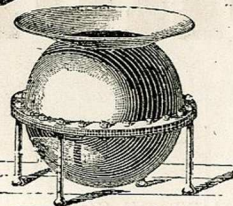

DE CUIVRE

POUR INSTALLATION D'USINES

ARTICLES DE VILLEDIEU

Appareil à distiller tous les jus fermentés.

Alambic de laboratoire au bain-marie.

Appareil à rectifier pour distillerie.

Alambic brûleur pour cultivateur.

Appareil à déplacement dit Omnium Dorvault.

Chaudière à double fond pour teinturier.

Thermo-siphon pour chauffage de serres.

Chauffages de bains en tous genres.
Installation de Salles de bains.

Bain de siège

Bain de cercles pour hydrothérapie.