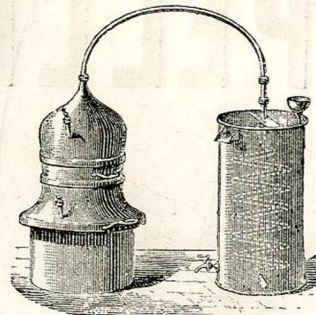

DE CUIVRE

POUR INSTALLATION D'USINES

ARTICLES DE VILLEDIEU

Appareil à distiller tous les jus fermentés.

Alambic de laboratoire au bain-marie.

Appareil à rectifier pour distillerie.

Alambic brûleur pour cultivateur.