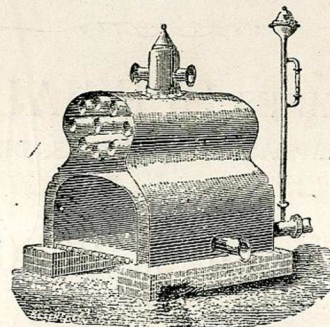

DE CUIVRE

POUR INSTALLATION D'USINES

ARTICLES DE VILLEDIEU

Appareil à distiller tous les jus fermentés.

Alambic de laboratoire au bain-marie.

Appareil à rectifier pour distillerie.

Alambic brûleur pour cultivateur.

Appareil à déplacement dit Omnium Dorvault.

Chaudière à double fond pour teinturier.

Thermo-siphon pour chauffage de serres.

Chauffages de bains en tous genres.
Installation de Salles de bains.

Bain de siège

Bain de cercles pour hydrothérapie.