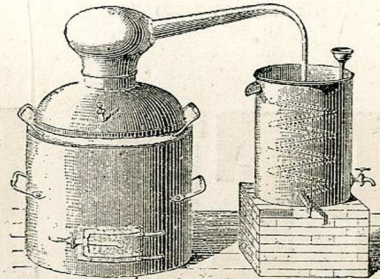

DE CUIVRE

POUR INSTALLATION D'USINES

ARTICLES DE VILLEDIEU

Appareil à distiller tous les jus fermentés.

Alambic de laboratoire au bain-marie.

Appareil à rectifier pour distillerie.

Alambic brûleur pour cultivateur.

Appareil à déplacement dit Omnium Dorvault.

Chaudière à double fond pour teinturier.

Thermo-siphon pour chauffage de serres.

Chauffages de bains en tous genres.
Installation de Salles de bains.

Bain de siège

Bain de cercles pour hydrothérapie.