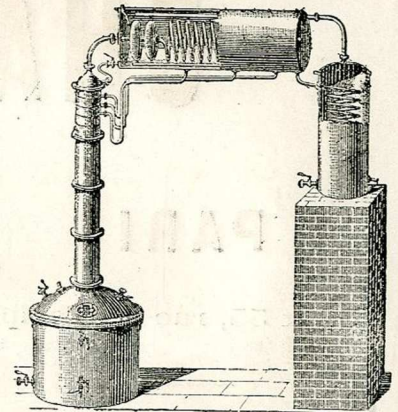

DE CUIVRE

POUR INSTALLATION D'USINES

ARTICLES DE VILLEDIEU

Appareil à distiller tous les jus fermentés.

Alambic de laboratoire au bain-marie.

Appareil à rectifier pour distillerie.

Alambic brûleur pour cultivateur.

Appareil à déplacement dit Omnium Dorvault.

Chaudière à double fond pour teinturier.

Thermo-siphon pour chauffage de serres.

Chauffages de bains en tous genres.
Installation de Salles de bains.

Bain de siège

Bain de cercles pour hydrothérapie.