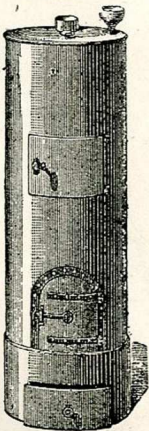

DE CUIVRE

POUR INSTALLATION D'USINES

ARTICLES DE VILLEDIEU

Appareil à distiller tous les jus fermentés.

Alambic de laboratoire au bain-marie.

Appareil à rectifier pour distillerie.

Alambic brûleur pour cultivateur.

Appareil à déplacement dit Omnium Dorvault.

Chaudière à double fond pour teinturier.

Thermo-siphon pour chauffage de serres.

Chauffages de bains en tous genres.
Installation de Salles de bains.

Bain de siège