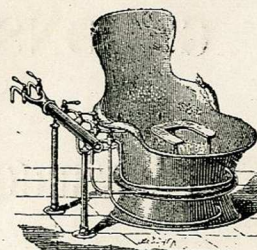

DE CUIVRE

POUR INSTALLATION D'USINES

ARTICLES DE VILLEDIEU

Appareil à distiller tous les jus fermentés.

Alambic de laboratoire au bain-marie.

Appareil à rectifier pour distillerie.

Alambic brûleur pour cultivateur.

Appareil à déplacement dit Omnium Dorvault.

Chaudière à double fond pour teinturier.

Thermo-siphon pour chauffage de serres.

Chauffages de bains en tous genres.
Installation de Salles de bains.

Bain de siège

Bain de cercles pour hydrothérapie.