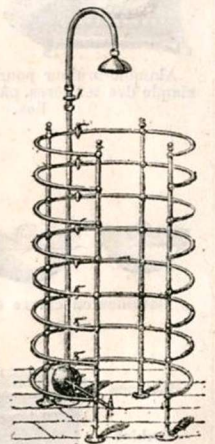

ARTICLES DE VILLEDIEU

Appareil à distiller tous les jus fermentés.

Alambic de laboratoire au bain-marie.

Appareil à rectifier pour distillerie.

Alambic brûleur pour cultivateur.

Appareil à déplacement dit Omnium Dervault.

Chaudière à double fond pour teinturier.

Thermo-siphon pour chauffage de serres.

Chauffages de bains en tous genres.
Installation de Salles de bains.

Bain de siège pour hydrothérapie.

Bain de cercles