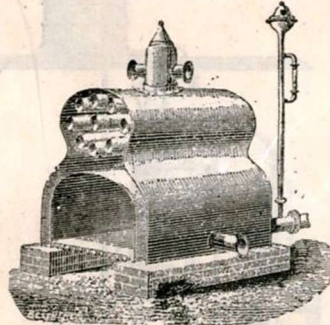

ARTICLES DE VILLEDIEU

Appareil à distiller tous les jus fermentés.

Alambic de laboratoire au bain-marie.

Appareil à rectifier pour distillerie.

Alambic brûleur pour cultivateur.

Appareil à déplacement dit Omnium Dervault.

Chaudière à double fond pour teinturier.

Thermo-siphon pour chauffage de serres.

Chauffages de bains en tous genres.
Installation de Salles de bains.

Bain de siège pour hydrothérapie.

Bain de cercles