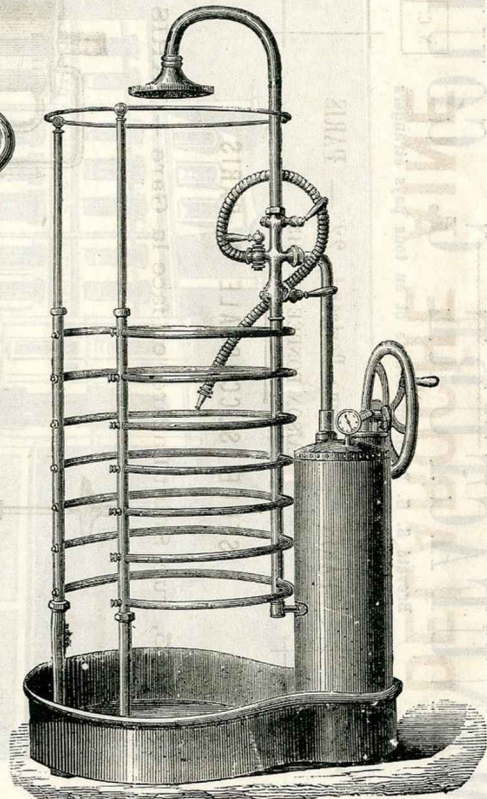

## GROSJEAN FRÈRES

PARIS — 5, 7, & 9 PASSAGE DES PATRIARCHES, PRÈS LA RUE MONGE

Bain de pluie.

Cylindre.

Pompe d'arrosage.

Sécan à douches.

Bassin anglais.

Baignoire avec thermosyphon chauffe-bains.

Lessiveuse.

Appareil hydrotherapique à pression d'air.