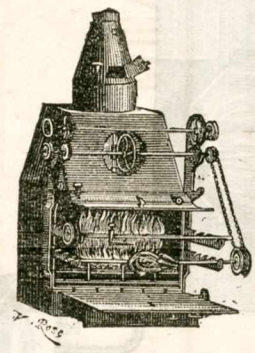

CHAUFFE-BAINS

CHAUDIÈRES MAÇONNÉES POUR THERMOSIPHONS  
*Point de surveillance de nuit*

TOURNE-BROCHE A ROTIR

CALORIFÈRES A AIR CHAUD  
POUR CHAUFFAGE GÉNÉRAL DES HABITATIONS

CHAUDIÈRES PORTATIVES  
POUR THERMOSIPHONS  
*Point de surveillance de nuit*