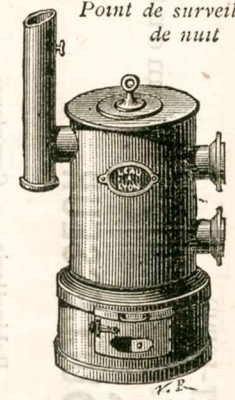

CHAUFFE-BAINS

CHAUDIÈRES MAÇONNÉES POUR THERMOSIPHONS  
*Point de surveillance de nuit*

TOURNE-BROCHE A ROTIR

CALORIFÈRES A AIR CHAUD  
POUR CHAUFFAGE GÉNÉRAL DES HABITATIONS

CHAUDIÈRES PORTATIVES  
POUR THERMOSIPHONS  
*Point de surveillance de nuit*