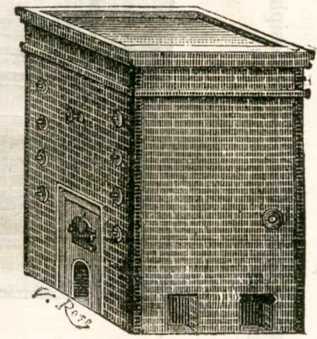

CHAUFFE-BAINS

CHAUDIÈRES MAÇONNÉES POUR THERMOSIPHONS  
*Point de surveillance de nuit*

TOURNE-BROCHE A ROTIR

CALORIFÈRES A AIR CHAUD  
POUR CHAUFFAGE GÉNÉRAL DES HABITATIONS

CHAUDIÈRES PORTATIVES  
POUR THERMOSIPHONS  
*Point de surveillance de nuit*