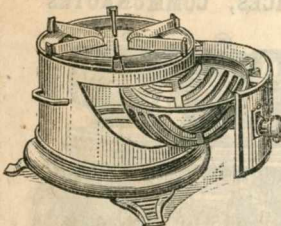

TÉLÉPHONE

COMMISSION — EXPORTATION

ADRESSE TÉLÉGRAPHIQUE
NELAM — PARIS

ARGENT

BRONZE

ARGENT

ARGENT

BRONZE

ARGENT

Cl. 66, Guerre

Cl. 41, Métallurgie

Cl. 27, Chauffage

EXPOSITION
UNIVERSELLE
1889

Cl. 66, Guerre

Cl. 41, Métallurgie

Cl. 27, Chauffage

CAFETIÈRES A SIMPLE ET A DOUBLE CIRCULATION

SIMPLE, DOUBLE ET TRIPLE PAROI, GARANTIES INEXPLOSIBLES

PARIS — 10, rue Oberkampf, 10 — PARIS

ATELIERS ET USINE A VAPEUR, 11, passage Saint-Sébastien

L. MALEN

Constructeur breveté s. g. d. g. en France et à l'Étranger

FOURNISSEUR DE L'ARMÉE ET DE LA MARINE

INVENTEUR DES PERCOLATEURS ADOPTÉS PAR LES TRoupES DE TERRE ET DE MER
ET PAR LA MARINE ITALIENNE

CAFETIÈRES DE TABLE de 2 à 20 TASSES

TOUS GENRES, FER-BLANC, CUIVRE ET NICKEL

Modèles riches, cuivre, cristal, bronzés, nickelés, argentés

Réchauds régulateurs et de voyage — Chocolatières

SPÉCIALITÉ POUR LIMONADIERS, CERCLES, MESS, HOTELS, BARS
RESTAURANTS, BOUILLONS, PENSIONS, ETC.

CAFETIÈRES A ESSENCE DE CAFÉ

NOUVEL APPAREIL DE CUISINE MILITAIRE

PERFECTIONNÉ, PORTATIF ET A REPAS VARIÉS, BREVETÉ S. G. D. G.

Cet appareil est avec ou sans Train de roues; il donne simultanément : 1° Café qui se fait automatiquement par le système de la Double circulation; — 2° Soupe, Ragoûts, Légumes; — 3° Rôtis (dans le nouveau four rôtissoire, breveté s. g. d. g., réalisant une Cuisson rapide et parfaite); — 4° Réserve d'eau chaude à volonté; — 5° Chauffe-Gamelle; — 6° Four d'attente, à température moyenne; — Économie considérable de 50 0/0 sur les allocations actuelles de combustible.

NOUVELLE CAFETIÈRE A CIRCULATION ININTERROMPUE A DOUBLE DIRECTION

dite Cafetière à DOUBLE CIRCULATION, brevetée s. g. d. g.

Percolateur modèle 1888. — Contenance de 5 à 500 litres.