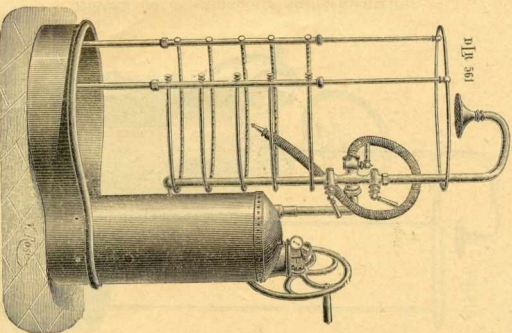

PRIX A PARIS

Emballage, transport et pose supplémentaires.

Le douché doit se placer dans un bassin

E. DELA ROCHE et ses Neveux, 22, rue Bertrand, Paris.

APPAREILS A PRESSION FACILE

Figure 560.

n^o 11. 560

Emballage et transports supplémentaires.

Pour autres modèles, demander le catalogue 55

100 pages avec 178 figures)

MODELE UNIQUE

Avec garnitures polies.

» » nickelées

500 fr.
600 fr.

E. DELA ROCHE et ses Neveux. 22, rue Bertrand, Paris.

APPAREILS A PRESSION FACILE
PLUIE - JET CERCLES

Figure 561.

n^o 11. 561

Emballage et transport supplémentaires.

NOMBRE DE CERCLES

4 cercles

500 fr.

525 fr.

500 fr.