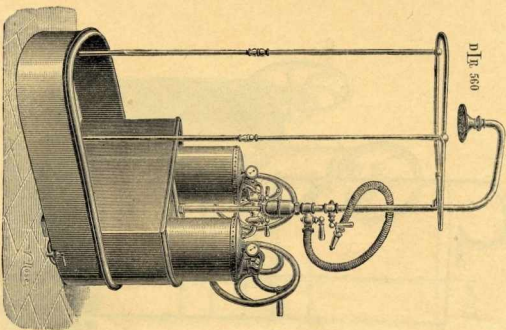

PRIX A PARIS

Emballage, transport et pose supplémentaires.

Le douché doit se placer dans un bassin

E. DELA ROCHE et ses Neveux, 22, rue Bertrand, Paris.

APPAREILS A PRESSION FACILE

Figure 560.

n^o 11. 560

Emballage et transports supplémentaires.

Pour autres modèles, demander le catalogue 55

100 pages avec 178 figures)

MODELE UNIQUE

Avec garnitures polies.

» » nickelées

500 fr.
600 fr.

E. DELA ROCHE et ses Neveux. 22, rue Bertrand, Paris.

APPAREILS A PRESSION FACILE
PLUIE - JET CERCLES