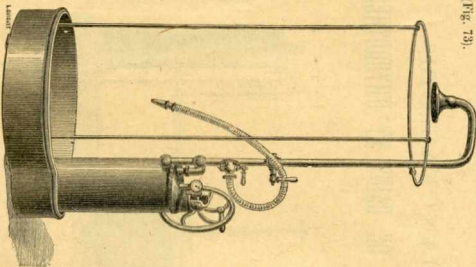

APPAREILS A PRESSION FACILE

(Fig. 19).

Verser dans le bassin de l'eau froide ou tiède et pomper. — Pression maxima, 3 atmosphères.

Durée	No 7.	50 secondes	Mise en pression	No 7.	6 minutes
approximative	No 8.	60 id.	par la pompe	No 8.	» id.
du débit	No 9.	90 id.	Temps approximatif	No 9.	10 id.

Emballage et transport supplémentaires.

No	PUISSANCE	PAILLE DE FER	INDUSTRIELLE	INDUSTRIELLE
1	30 litres	290 francs	290 francs	290 francs
2	50 "	300 "	300 "	310 "
3	75 "	400 "	400 "	450 "
4	90 "	430 "	430 "	480 "

En sus
15 fr. pour le jet à l'arrière
20 fr. pour le jet en tête imperméable

E. DELA ROCHE et ses Neveux, 22, rue Bertrand, Paris.