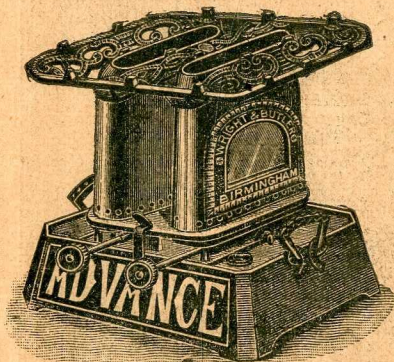

USTENSILES.

Bouilloire 1 litre	1, 30	Casserole 2 litres à bain-marie	2,
" 2 "	1, 70	Poêle à frire 21½ cm	1, 15
" 1 " dessous cuivre	2,	" " " à couvercle	2, 25
" 2 "	2, 35	Réflecteur de chaleur	2, 35
Casserole 2 "	2, 70	Trépied	0, 85
" 2 "	3, 15	Boîte de mèches	3, 90

No. 28. Prix 10, f 75.

Hauteur 25 cm ; longueur 21½ cm ; largeur 16½ cm ; deux brûleurs de 101 mm.

Le "Advance" est un nouveau modèle, genre No. 47D, mais pas aussi fort et d'une capacité moindre. Il comporte deux brûleurs de 101 mm. Le pouvoir calorifique est très grand. Se transforme en fourneau de cuisine au moyen du four No. 2B.

USTENSILES.

Four No. 2B	19,
Bouilloire 1 litre	1, 30
" 2 "	1, 70
" 1 " dessous cuivre	2,
" 2 "	2, 35
Casserole 2 "	2, 40
" 2 " dessous cuivre	3, 15
" 2 " à bain-marie	2,
Réflecteur de chaleur	2, 35
Boîte de mèches	3, 90