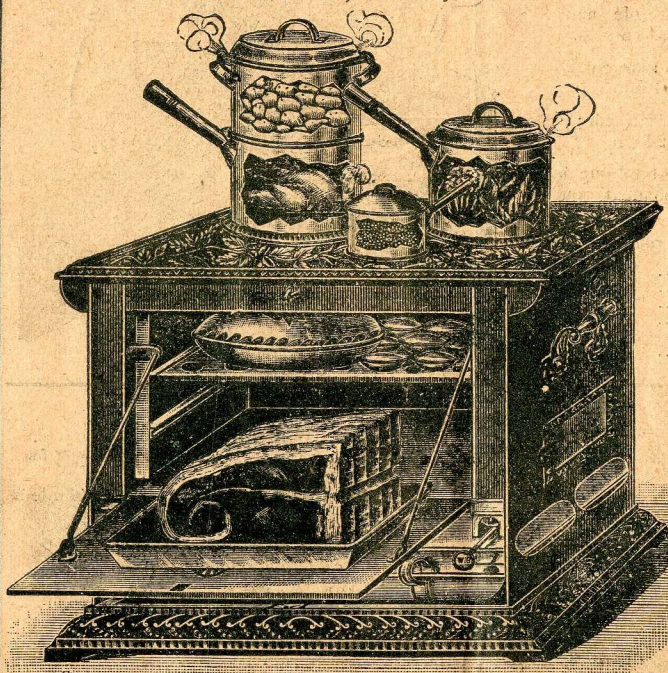

Hauteur 44½ cm ; longueur 48 cm ; largeur  
33 cm. Deux brûleurs de 101 mm.

Dimensions du four—Hauteur 23 cm ;  
longueur 24 cm ; largeur 29 cm.

Dessus et socle en fonte. Parties en tôle  
renforcées.

#### USTENSILES

Bouilloire 2 litres .. .. .	3, 15
"   3 .. .. .	3, 80
Casserole 2 .. .. .	3, 35
"   3 .. .. .	3, 60
"   "   "   à bain-marie ..	2, 95
Poêle à frire 21½ cm .. .. .	1, 15
"   "   "   "   21½ cm avec	
couvercle .. .. .	2, 25
Bouilloires and casseroles avec dessous cuivre (en plus) .. .. .	1,
Boîte de mèches .. .. .	3, 90

**No. 36C. Prix du fourneau avec lèchefrite ... 88 frs**

**Prix du fourneau émaillé avec lèchefrite 115 frs**

Avec bouilloire 4 litres, casserole, casserole à bain-marie 11<sup>f</sup> 85 en plus.

Hauteur 48 cm ;  
Longueur 63½ cm ;  
Largeur 44½ cm.