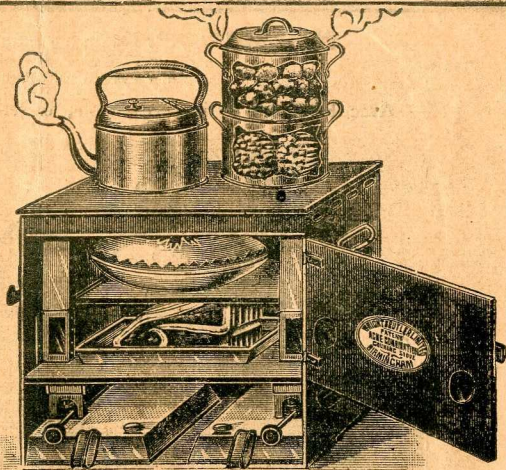

No. 041.

Prix du fourneau avec lèche-frite
30 frs

Avec bouilloire 2 litres, casserole and
casserole à bain-marie, 10^f 10 en plus.
Hauteur 37 cm ; longueur 40 cm ; largeur 25
cm. Deux brûleurs de 101 mm.

Dimensions du four—Hauteur 21½ cm ;
longueur 28 cm ; largeur 24 cm.

Ce modèle est un peu plus grand que le
No. 028. Il convient admirablement pour
une petite famille.

USTENSILES.

Bouilloire 3 litres	3, 80
Casserole 3	3, 60
" " " à bain-marie ..	2, 95
Poêle à frire 21½ cm	1, 15
" " " " avec couvercle ..	2, 25
Boîte de mèches	3, 90