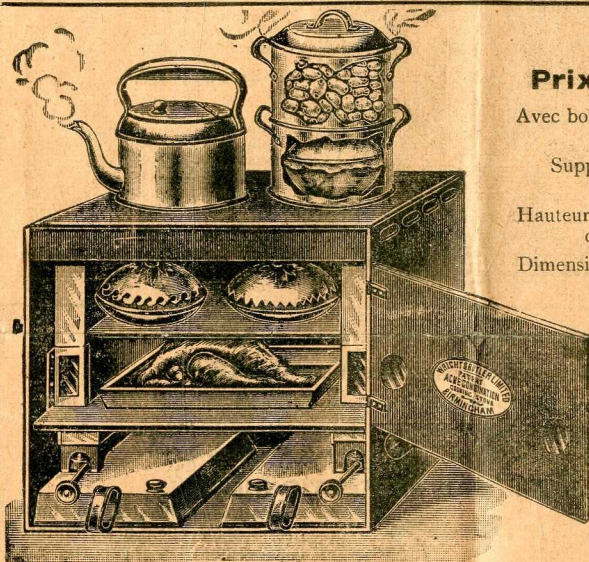

#### USTENSILES.

Bouilloire 3 litres .. .. .	3, 80
Casserole 3 .. .. .	3, 60
"   "   "   à bain-marie ..	2, 95
Poêle à frire 21½ cm .. .. .	1, 15
"   "   "   "   avec couvercle ..	2, 25
Boîte de mèches .. .. .	3, 90

### No. 040.

**Prix** du fourneau avec lèche-frite 45 frs

Avec bouilloire 3 litres, casserole et casserole à  
bain-marie 10<sup>f</sup> 35 en plus.

Supplément de 2 frs. pour bouilloire et  
casserole à dessous cuivre.

Hauteur 40½ cm ; longueur 45½ cm ; largeur 29  
cm. Deux brûleurs de 152 mm.

Dimensions du four—Hauteur 22 cm ; longueur  
34 cm ; largeur 27 cm.

Modèle le plus grand de la série  
des fourneaux à prix réduits.

#### USTENSILES.

Bouilloire 2 litres .. .. .	3, 15
"   4 .. .. .	4, 30
Casserole 2 .. .. .	3, 35
"   4 .. .. .	3, 95
"   "   "   à bain-marie ..	3, 60
Poêle à frire 24 cm .. .. .	1, 35
Boîte de mèches .. .. .	7, 05