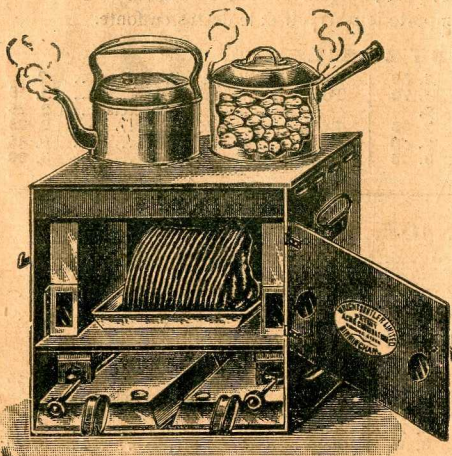

No. 028.

Prix du fourneau avec lèche-frite, bouilloire 1 litre et casserole, 28 frs

Hauteur 34 cm ; longueur 33½ cm ; largeur 21½ cm ; deux brûleurs de 76 mm.

Dimensions du four—Hauteur 18½ cm ; longueur 23 cm ; largeur 20 cm.

Modèle de fourneau à prix réduit.

USTENSILES.

Casserole 2 litres à bain-marie	2, 35
Bouilloire 2 "	3, 15
Casserole 2 "	3, 35
Poêle à frire 18 cm	1,
" 21½ cm	1, 15
Boîte de mèches	2, 75