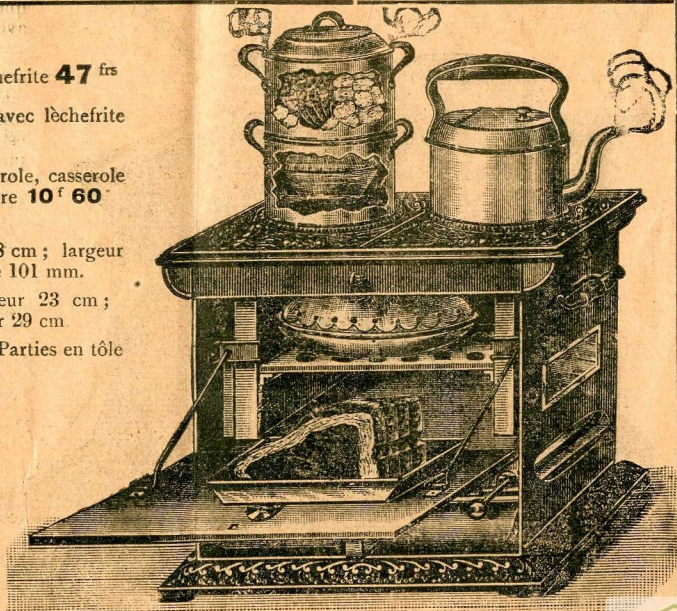

USTENSILES

Bouilloire 2 litres	3, 15
" 3	3, 80
Casserole 2	3, 35
" 3	3, 60
" " " à bain-marie ..	2, 95
Poêle à frire 21½ cm	1, 15
" " " " 21½ cm avec	
couvercle	2, 25
Bouilloires and casseroles avec dessous cuivre (en plus)	1,
Boîte de mèches	3, 90