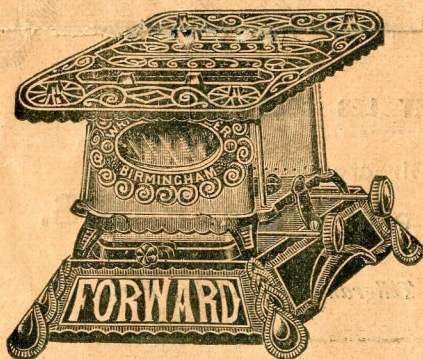

No. 47D. Prix 13, f 90.

Hauteur 26½ cm ; longueur 24½ cm ; largeur 24½ cm ; deux brûleurs de 101 mm.

Le "Forward" a un réservoir agrandi. Il constitue un excellent fourneau de cuisine.

USTENSILES.

Four No. 2B	19,
Bouilloire 1 litre	1, 30
" 2 "	1, 70
" 1 " dessous cuivre	2,
" 2 "	2, 35
Casserole 2 "	2, 40
" 2 " dessous cuivre	3, 15
" 2 " à bain-marie	2,
Réflecteur de chaleur	2, 35
Boîte de mèches	3, 90