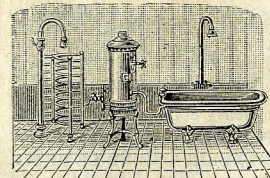

USINES DES DEUX-FLÈCHES.

Directeur : L. Chaubard. Maison principale à LILLE, 10, RUE A FIENS. H. Lelièvre, représentant à Paris, 14, rue Milton,