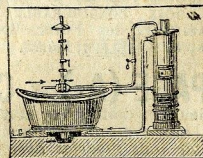

Nombreux modèles à choisir en magasin, catalogue franco, r. Bertrand, 22. — [TELEPH]

CHAUFFE-BAINS

ALLEZ frères, chauffe-bains à colonne au charbon ou au gaz, installation complète de salles de bains, chauffe-bains instantané au gaz ou au pétrole, rue St-Martin, 1.

AUGUET & FLEUREAU (succ. de **A. GRENIER**),

chauffe-bains, baignoires et robinetterie, **FAUB. MONTMARTRE**, 15. — [TELEPH] 250.23.