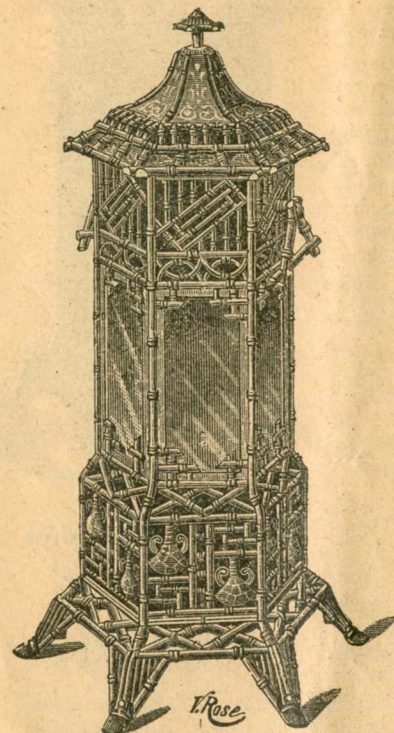

N° 3024 (Hexagone)
 Hauteur totale 1^m02
 Largeur du socle 0^m41
Prix Verni 48 fr.
 Email vert 65 fr.

N° 3033 (Rond)
 Hauteur totale 0^m94
 Largeur du socle 0^m33
Prix Verni 36 fr.
 Email vert 48 fr.

N° 3034 (Rond)
 Hauteur totale 0^m81
 Largeur du socle 0^m33
Prix Verni 36 fr.
 Email vert 48 fr.

N° 3042 (Carré) Bambou
 Hauteur totale 0^m78
 Largeur du socle 0^m34
Prix Verni 35 fr.
 Email vert 47 fr.

Vu ouvert avec récupérateur

Vu fermé

N° 3043 (Hexagone) Bambou
 Hauteur totale 0^m84
 Largeur du socle 0^m44
Prix Verni 38 fr.
 Email vert 50 fr.

N° 3053 (Hexagone) Bambou
 Hauteur totale 0^m87
 Largeur du socle 0^m48
Prix Verni 45 fr.
 Email vert 58 fr.

N° 3054 (Hexagone allongé) Bambou
 Hauteur totale 0^m96
 Long^r de la base 0^m56 - Larg^r de la base 0^m38
Prix Verni 50 fr.
 Email vert 68 fr.