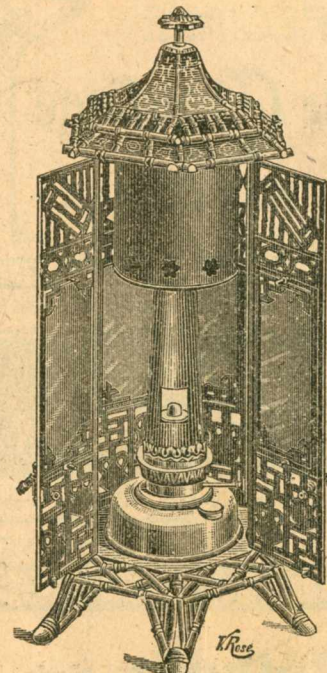

N° 3024 (Hexagone)
 Hauteur totale 1^m02
 Largeur du socle 0^m41
Prix Verni 48 fr.
 Email vert 65 fr.

N° 3033 (Rond)
 Hauteur totale 0^m94
 Largeur du socle 0^m33
Prix Verni 36 fr.
 Email vert 48 fr.

N° 3034 (Rond)
 Hauteur totale 0^m81
 Largeur du socle 0^m33
Prix Verni 36 fr.
 Email vert 48 fr.

N° 3042 (Carré) Bambou
 Hauteur totale 0^m78
 Largeur du socle 0^m34
Prix Verni 35 fr.
 Email vert 47 fr.

Vu ouvert avec récupérateur

Vu fermé

N° 3043 (Hexagone) Bambou
 Hauteur totale 0^m84
 Largeur du socle 0^m44
Prix Verni 38 fr.
 Email vert 50 fr.