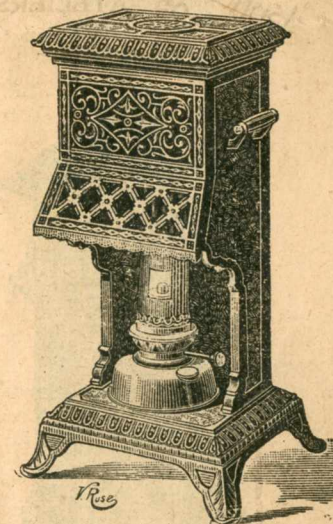

N 3066

CHEMINÉE A RÉCUPÉRATION DE CHALEUR

Hauteur.....0m70
Largeur du socle...0m49
Profondeur id....0m32

Prix Vernie....36 fr.
Email vert...50 fr.