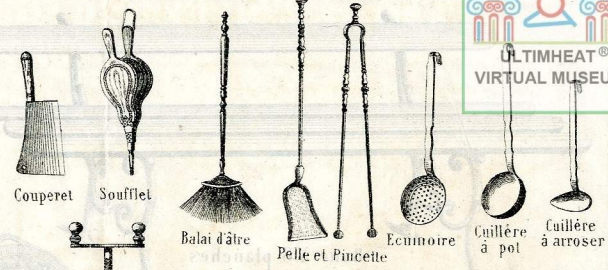

Baignoire avec chauffage, nouveau modèle 100^f

Lanterne de Vestibule

Cafetière l'Excellente Lampe Jardinière

Eventails de tous les modèles

Lampe bouteille Filtre à café

Chenets, flambeaux, candélabres, lustres et pendules

Garnitures de cheminées bronzées ou dorées de tous les styles

Galerie à chimères

Galerie Louis XVI

Cage

Marmite américaine pour l'assomé

Fourneau de cuisine

Couperet Soufflet Balai d'aire Pelle et Pincette Ecumoire Cuillère à pot Cuillère à arroser

Presse à Confitures

Toilette avec seau et broc.

Buanderie en tôle galvanisée

Presse à viande

Seau à douches avec pied

- N^o 1 11^f
- 2 14^f
- 3 17^f

Appareil à douches, avec pompe à volant, quart de cercle, jet. 115^f
avec pompe à volant, sans quart de cercle. 95^f
avec pompe simple, sans quart de cercle. 80^f