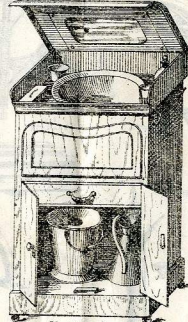

FOURNEAUX DE CUISINE — ARTICLES DE MÉNAGE

ALLEZ FRÈRES

Rue S^t Martin, 1, PARIS.

Casse-Noisette Couteaux de table et de cuisine Couvert Tire-bouchon Ciseaux

Moule à gelée Moule à biscuit Boite à café ou à farine Moulin à café Cafetière et Théière en métal anglais

Baignoire avec chauffage, nouveau modèle 100^f

Lanterne de Vestibule

Cafetière l'Excellente Lampe Jardinière

Eventails de tous les modèles

Lampe bouteille Filtre à café

Chenets, flambeaux, candélabres, lustres et pendules

Garnitures de cheminées bronzées ou dorées de tous les styles

Galerie à chimères

Galerie Louis XVI

Cage

Marmite américaine pour l'assomé

Fourneau de cuisine

Couperet Soufflet Balai d'aire Pelle et Pincette Ecumoire Cuillère à pot Cuillère à arroser

Presse à Confitures

Toilette avec seau et broc.

Buanderie en tôle galvanisée

Presse à viande

Seau à douches avec pied

- N^o 1 11^f
- 2 14^f
- 3 17^f

Appareil à douches, avec pompe à volant, quart de cercle, jet. 115^f
avec pompe à volant, sans quart de cercle. 95^f
avec pompe simple, sans quart de cercle. 80^f