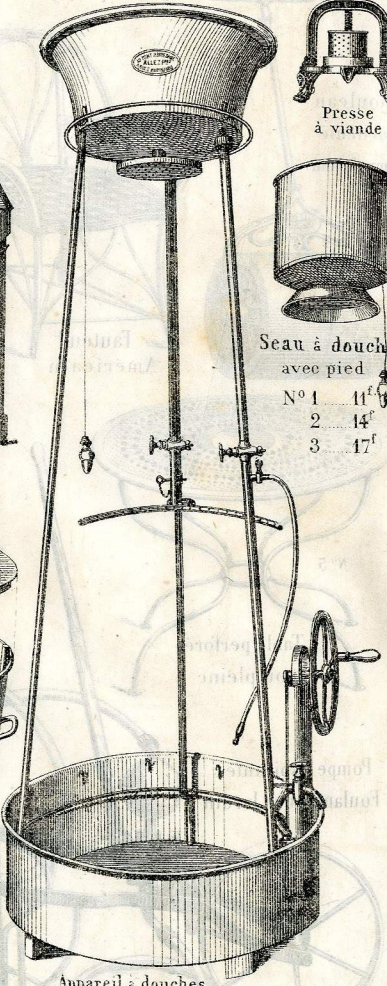

FOURNEAUX DE CUISINE — ARTICLES DE MÉNAGE

ALLEZ FRÈRES

Rue S^t Martin, 1, PARIS.

Casse-Noisette Couteaux de table et de cuisine Couvert Tire-bouchon Ciseaux

Moule à gelée Moule à biscuit Boite à café ou à farine Moulin à café Cafetière et Théière en métal anglais

Plat rond Plat ovale Moulin à poivre B^e 54g Menagère Huilier

Baratte à beurre Panier à bouteilles avec ou sans bague Fourneau à gaz

Gril sans fumée Danbière Panier à salade Bouilloire

Balance Boite à asperges Rotissoire Tourne-broche

Presse à Confitures

Toilette avec seau et broc.

Buanderie en tôle galvanisée

Presse à viande

Seau à douches avec pied

- N^o 1 11^f
- 2 14^f
- 3 17^f

Appareil à douches, avec pompe à volant, quart de cercle, jet. 115^f
avec pompe à volant, sans quart de cercle. 95^f
avec pompe simple, sans quart de cercle. 80^f