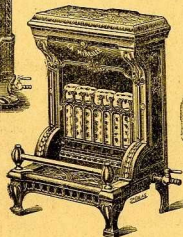

ARTHUR MARTIN

FONDEUR-CONSTRUCTEUR, à **REVIN** (Ardennes)

MAGASIN D'EXPOSITION

108, Boulevard Richard-Lenoir, PARIS

" LA REINE "

CHEMINÉE A GAZ, foyer
boules amiante.

Se fait également à l'usage
du coke.

" LA MIREILLE "

CHEMINÉE A GAZ,

foyer

" boules d'amiante ".

RADIATEUR A VAPEUR
chauffé au gaz

Diverses séries. — Modèles nouveaux.

LE " RADIUM " (6 grandeurs)

foyer " fibres d'amiante ".

(Se fait aussi à boules d'amiante)