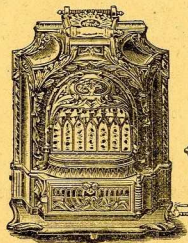

ARTHUR MARTIN

FONDEUR-CONSTRUCTEUR, à **REVIN** (Ardennes)

MAGASIN D'EXPOSITION

108, Boulevard Richard-Lenoir, PARIS

" LA REINE "

CHEMINÉE A GAZ, foyer
boules amiante.

Se fait également à l'usage
du coke.

" LA MIREILLE "

CHEMINÉE A GAZ,

foyer

" boules d'amiante ".

RADIATEUR A VAPEUR
chauffé au gaz

Diverses séries. — Modèles nouveaux.

LE " RADIUM " (6 grandeurs)

foyer " fibres d'amiante ".

(Se fait aussi à boules d'amiante)