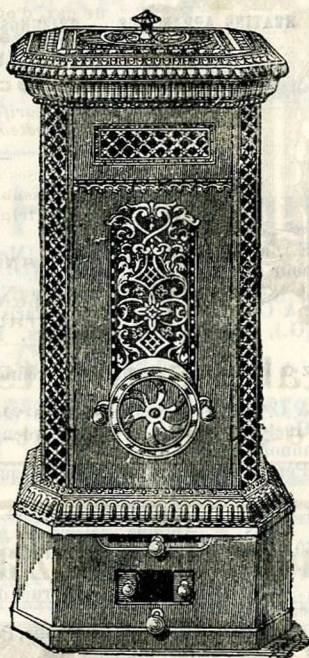

M^{SON} DEMOTTE & GOESELS

PARIS — 28, Boulevard Bonne-Nouvelle - (Téléphone 157-78)
(Ci-devant 65, Rue Lafayette)

Les réparations doivent être adressées 9, Rue Fromentin (Téléphone 232-43)

POÈLE FIXE

POÈLE ROND

FIXE (Breveté S. G. D. G.)

Appareils de Chauffage perfectionnés
BREVETÉS S. G. D. G.

POÈLE OCTOGONE

POÈLE OCTOGONE

FIXE (Breveté S. G. D. G.)

FABRICATION SOIGNÉE

NUMÉROS	Hauteur	PRIX	
		Noir	
1	0 ^m 85	85	
2	0 93	90	
3	0 93	100	
4	0 96	130	
5	0 96	155	
6	1 03	180	
7	1 03	205	
8	1 10	235	
9	1 10	270	
10	1 28	290	
11	1 36	505	

NUMÉROS	Hauteur	PRIX	
		Noir	
1	1 ^m 05	240	
2	1 04	275	
3	1 15	310	
4	1 16	350	
5	1 32	385	

Réglage précis, marchant jour et nuit sans surveillance. Se tisonne et se vide instantanément au moyen d'une grille circulaire; il est pourvu d'une lunette garnie de mica par laquelle on a l'agrément de voir le feu, et brûle à volonté anthracite, coke, charb. de terre.