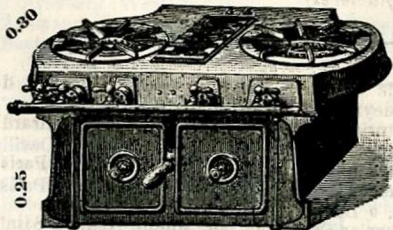

L'UNIVERSEL (Breveté)

(S. G. D. G.)

0.60

0.30

0.25

0.45

RÉCHAUD à GAZ à flamme bleue et plafonds
nickel pur pour la Rôtissoire

Rampe spéciale pour Grillades