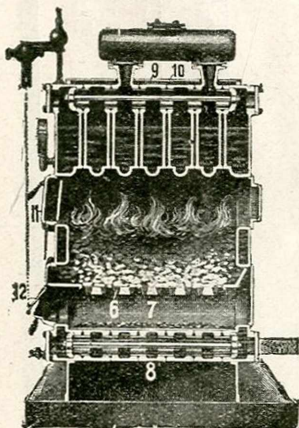

## CHAUDIÈRE ROVA

de 0,6 à 3,1<sup>mq</sup>  
pour Eau Chaude  
et de 1,1 à 4<sup>mq</sup>  
pour Vapeur

## CHAUDIÈRE STREBEL

de 2,4 à 17<sup>mq</sup>  
de Surface de Chauffage  
pour Vapeur et Eau Chaude

*Chaudière à vapeur*