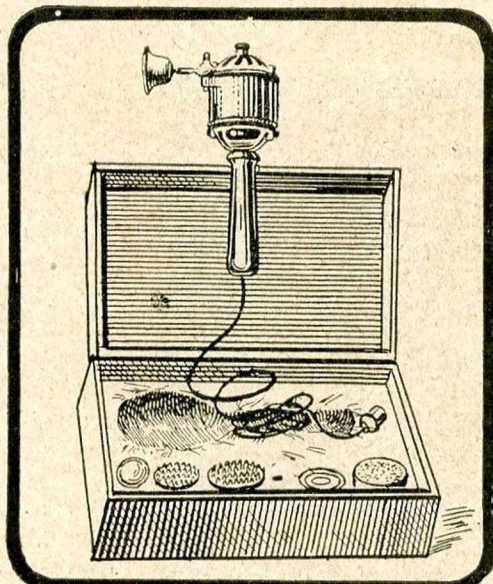

Producteur d'air chaud. 100 fr.  
Prix.....

Vibrateur électrique, avec accessoires 120 fr.  
et écrin. Prix.....

Le Cataplasme électrique. 39 fr.  
Prix, depuis.....

Théière électrique. Prix, depuis. 40 fr. 60