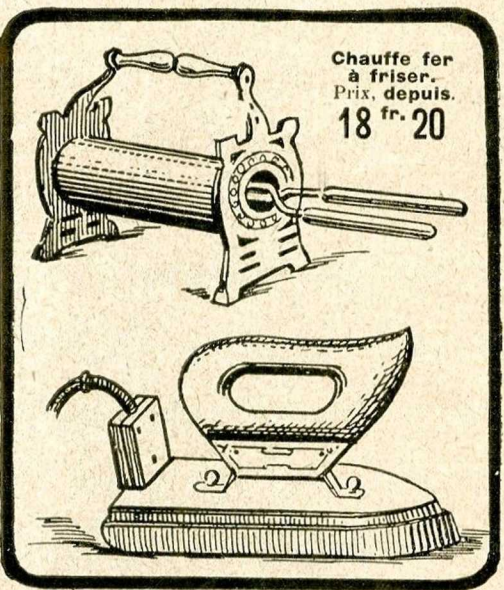

# Etabl<sup>ts</sup> PAZ & SILVA

55, Rue S<sup>te</sup> Anne  
Paris (2<sup>e</sup>)

Usines 191-193  
Rue S<sup>t</sup> Charles  
Paris (15<sup>e</sup>)

1/2 litre  
**MAJIC**  
Modèle  
N° 21  
PRIX :  
**9 fr. 50**

Bouteille  
**"MAJIC"**  
conserve  
la  
**CHALEUR**  
aux  
Liquides

NOTICE  
sur  
DEMANDE

Courroie : 3 Frs  
Gaine horizon  
avec courroie: 4 Frs

Lustre en bois laqué. Prix..... 220 fr.

Chauffe fer à friser.  
Prix, depuis.  
18 fr. 20