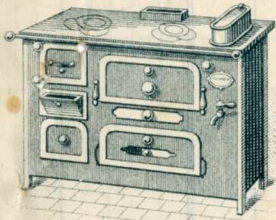

CUISINIÈRE ZANI

DISTRIBUTION D'EAU CHAUDE
& CHAUFFAGE D'APPARTEMENT
PAR LE FOURNEAU

Anc^{ne} M^{on} A. Zani
H. ZANI & L. CLÈRE

Ingenieurs-Constructeurs

110, Grande-Rue, BESANÇON

CHAUFFAGE CENTRAL

VAPEUR, EAU CHAUDE
AIR CHAUD

Relevé de Factures du 30 Juin 1916

IMP. MILLOT FRÈRES, BESANÇON

1915	dec	31	Notre facture remise		699	25
1916	mar	10	Remis à la bonne :		"	"
			1 tampon fonte posé sur feu à brûler	200	4	00
"	avr	30	Salon : déplacé et remplacé les tuyaux d'un feu		"	"
			Fourni : 1 tampon de collet séducteur à la dimension du trou de la cheminée et les tuyaux de poêle de 118 à 80 mm		"	"
					1	25
				Total	699	25