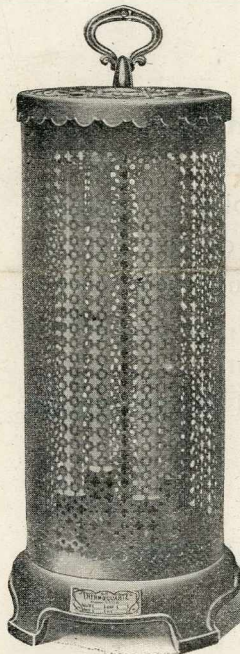

Le Thermo-Quartz

(BREVETÉ S. G. D. G.)

Appareil de Chauffage
électrique lumineux,
avec éléments de chauffe
en Quartz fondu, inusable,
résistant aux brusques
variations de température,
aux projections d'eau froide sur
l'appareil en fonctionnement.
Très grande durée des fils.
Remplacement facile
des éléments.

Le Radiateur électrique lumineux, simple, pratique, robuste et économique est enfin trouvé.

Notre nouvel appareil « **THERMO-QUARTZ** » réalise le problème tant cherché de la **durée très grande des fils de résistance** qui transforment l'énergie électrique en chaleur dans les appareils de chauffage électrique. Tous périssent par l'oxydation rapide des fils au contact de l'air et, comme la plupart du temps les fils devenus inutilisables ne peuvent être remplacés facilement, l'appareil lui-même est mis au rebut.