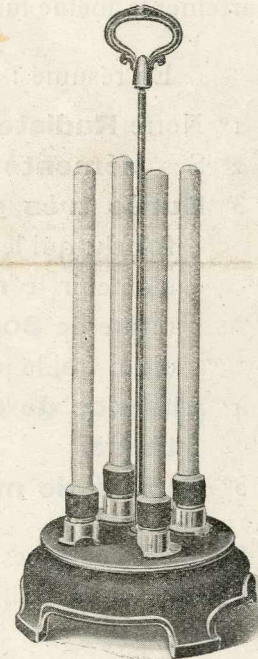

Le Thermo-Quartz

(BREVETÉ S. G. D. G.)

Appareil de Chauffage
électrique lumineux,
avec éléments de chauffe
en Quartz fondu, inusable,
résistant aux brusques
variations de température,
aux projections d'eau froide sur
l'appareil en fonctionnement.
Très grande durée des fils.
Remplacement facile
des éléments.

Le Radiateur électrique lumineux, simple, pratique, robuste et économique est enfin trouvé.

Notre nouvel appareil « **THERMO-QUARTZ** » réalise le problème tant cherché de la **durée très grande des fils de résistance** qui transforment l'énergie électrique en chaleur dans les appareils de chauffage électrique. Tous périssent par l'oxydation rapide des fils au contact de l'air et, comme la plupart du temps les fils devenus inutilisables ne peuvent être remplacés facilement, l'appareil lui-même est mis au rebut.