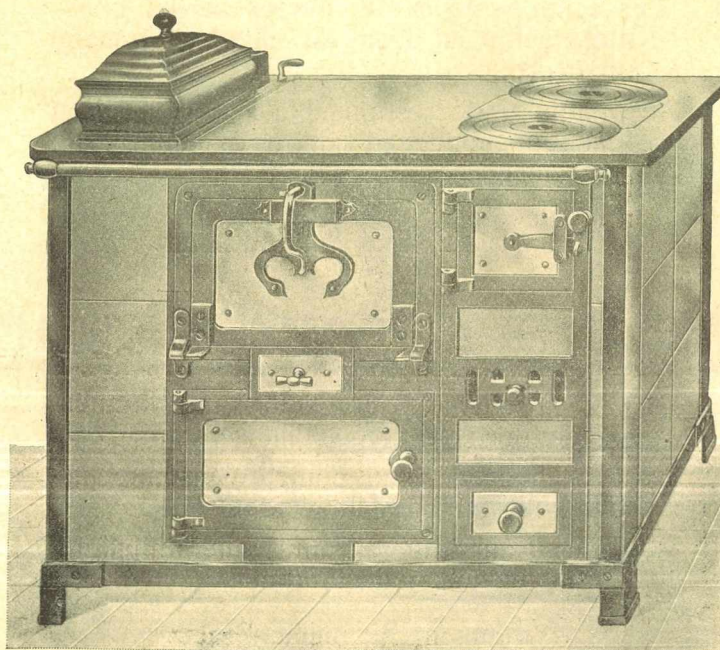

*Les prix ci-dessus s'entendent toujours avec bouillote émaillée et barre devant*

Suppléments :

Pour barre support 3 côtés	Pour réservoir cuivre nickelé

E. FAIGLÉ SUCC A. MANGOLD  
STRASBOURG-NEUDORF

CUISINIÈRES EN FAYENCE  
AVEC ETUVES

N°	Dimension du plateau	Dimensions des Trous	Contenance du réservoir	Observations	Prix
N° 1	82 × 60 cm	3 Trous 22 cm	12 Litres		
N° 2	85 × 62 "	3 " 22 "	12 "		
N° 3	92 × 64 cm	3 " 24 "	16 "		
N° 4	1,00 × 75 "	4 " 28 "	18 "		
N° 5	1,12 × 78 "	4 " 28 "	20 "		