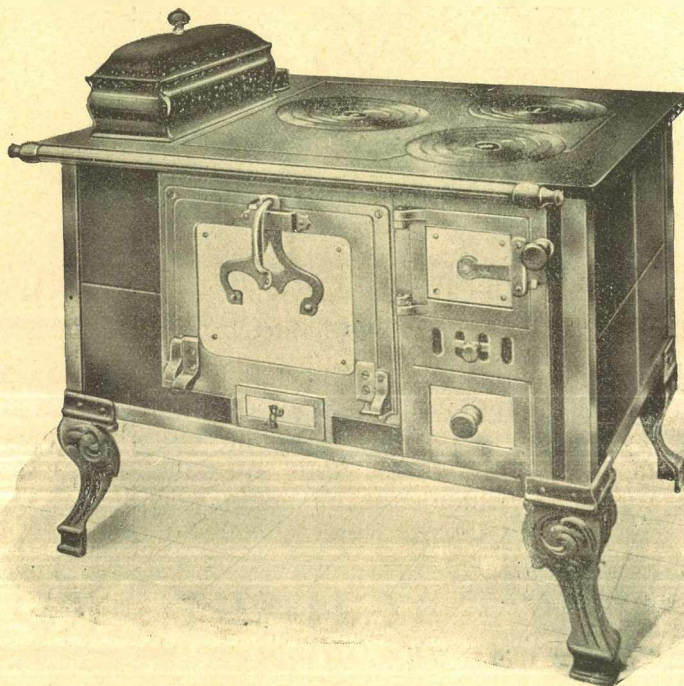

E. FAIGLÉ SUCC A. MANGOLD

STRASBOURG-NEUDORF

CUISINIÈRES EN FAYENCE

SUR PIEDS

N°	Dimension du plateau	Dimensions des Trous	Contenance du réservoir	Observations	Prix
N° 1	82 × 60 cm	3 Trous 22 cm	12 Litres		
N° 2	85 × 62 "	3 22 "	12 "		
N° 3	92 × 64 "	3 24 "	16 "		