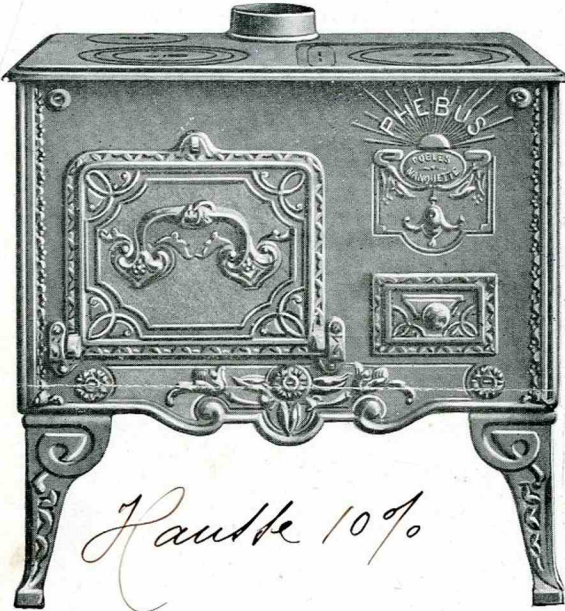

Poêles "PHÉBUS"

44, RUE DU LOUVRE, 44 — PARIS

Cuisinière "PHÉBUS"

Spéciale pour le CHARBON

Haute 10%

DIMENSIONS :

Longueur..... 640 $\frac{m}{m}$
 Largeur..... 470 »
 Hauteur..... 650 »

DIMENSIONS DU FOUR :

Hauteur..... 240 $\frac{m}{m}$
 Longueur..... 280 »
 Profondeur..... 425 »

Cet appareil est une heureuse disposition de notre cuisinière PHEBUS pour emploi exclusif du **CHARBON**.

Rôtit de façon parfaite et rapide : Viandes blanches, Viandes rouges, etc.