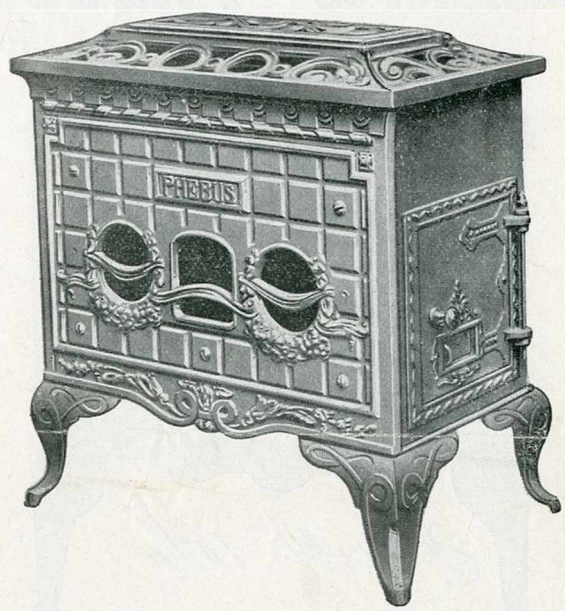

Cet appareil est une heureuse adaptation de notre foyer « PHEBUS » à une cuisinière chauffée exclusivement au **BOIS**.

Rôtir de façon parfaite et rapide : Viandes blanches, Viandes rouges, etc.

Réalise allumage instantané. — Chauffage rapide. C'est pour l'éte l'appareil de cuisine idéal.

Une **BRASIERE** peut être livrée avec l'appareil, ce qui permet de l'utiliser comme **Fourneau Poêler**.

Fonte brute, dessus brut, buse dessus, sans barre PRIX 140 fr.

Façade émaillée, pieds émaillés, dessus brut, sans barre » 175 fr.

Poêles "PHÉBUS"

Feu continu au Bois

En Tôle et Fonte

Avec Grille Chenêt

L'Appareil est livré avec **Dôme**, **Plaque extensible** et **Buse**.

DIMENSIONS.	}	Longueur	0 m 50
		Largeur	0 m 30
		Hauteur	0 m 56