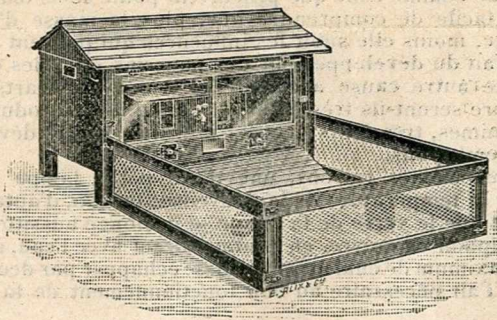

BACHES BOISÉES

N° 1.	50 × 75 poussins	1 m. 20	× 2 m. 27	0 m. 95	551 fr.
N° 2.	100 × 125	1 m. 3	× 2 m. 77	0 m. 95	655 fr.
N° 3.	150 × 200	1 m. 52	× 3 m. 27	0 m. 95	789 fr.

Abreuvoirs glou-glou
1 litre . . . . . 7. »
2 litres . . . . . 9. »

NIDS PLATRE