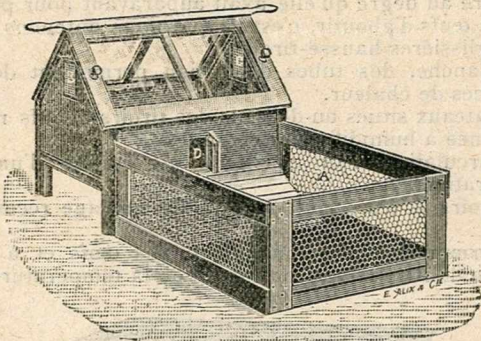

BACHES VITRÉES

N° 1.	25 poussins	0 m. 85	× 1 m. 75	0 m. 77	350 fr.
N° 2.	50 × 75	1 m. 18	× 2 m. 20	1 m.	561 fr.
N° 3.	75 × 100	1 m. 52	× 2 m. 90	1 m.	745 fr.
N° 4.	150 × 200	1 m. 88	× 3 m.	1 m.	865 fr.