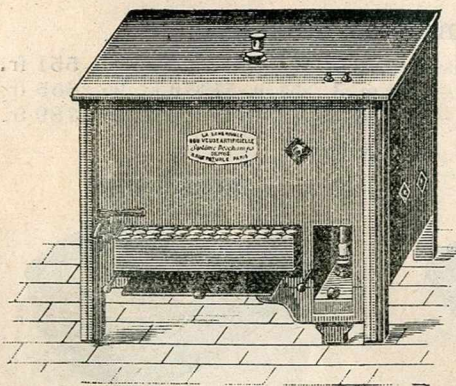

Aucun danger d'incendie n'est possible, la lampe étant isolée dans une cage en fer blanc; aucun danger d'intoxication les émanations de la lampe n'ayant aucun rapport avec les œufs.

Indépendamment de la lampe que l'on peut régler à volonté, des glissières, spéciales à nos couveuses, permettent de réchauffer rapidement les œufs en les rapprochant de la masse chauffante. On les utilise après avoir tourné les œufs matin et soir, mais leur rôle est surtout important au milieu des éclosions. Car en retirant les premiers poussins on enlève avec eux une notable quantité de chaleur; il est essentiel de maintenir la température au degré qu'elle avait auparavant pour permettre aux autres œufs d'aboutir, c'est ce que nous obtenons aussitôt avec nos glissières hausse-tiroirs.

En revanche, des tubes d'aération permettent de laisser partir l'excès de chaleur,

Des plateaux situés au-dessous des tiroirs à œufs reçoivent l'eau destinée à humidifier les coquilles.

Une circulation d'air constante est établie d'une façon simple et rationnelle.

Les tiroirs à œufs sont à fond de grillage recouvert de molleton.

Un thermomètre placé au milieu des œufs et à hauteur convenable donne l'indication exacte de la température.

MIRE-ŒUFS

bo's verni

PRIX . 9 fr.