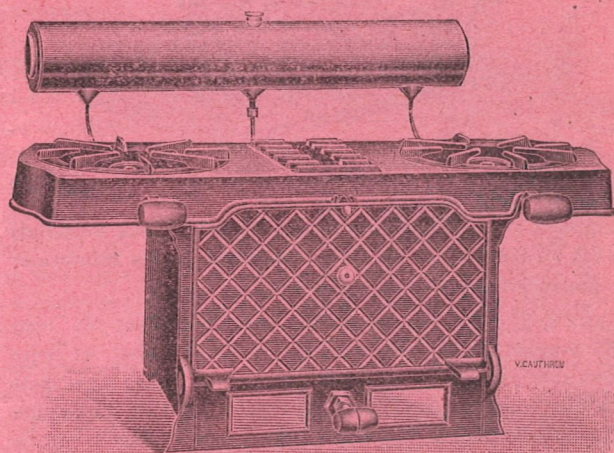

Réchaud de cuisine avec four à gaz d'alcool

N° 280. Dimensions: long. 0.615, larg. 0.28, hauteur 0.33  
Rôtissoire: Larg. 0.30, prof. 0.28. - Livré avec gril et casserole en acier étamé

- Fonte brute noire . . . . . 180 »
- Fonte émail vert céramique . . . . . 210 »
- Supplément pour réservoir nickelé . . . . . 2.25