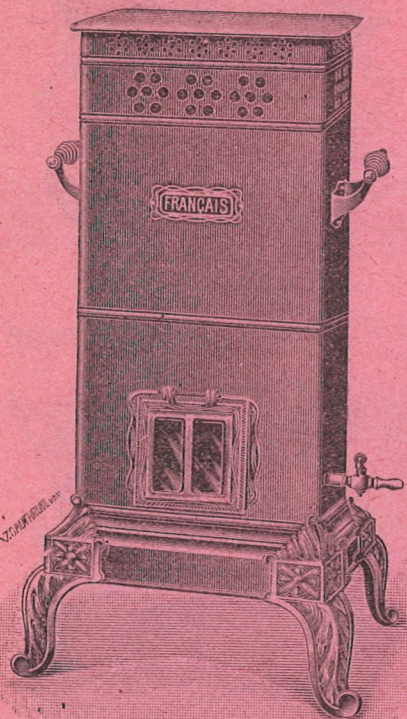

Série 400 (Grand Modèle)

1. N° 400. Corps et dessus laqués mat; pieds, poignées, fenêtre et robinets nickelés ..... 76 »
   - N° 401. Corps tôle laquée mat; corniche fonte nickelée..... 83 »
   - N° 402. Corps tôle laquée mat; poignées et robinets nickelés pieds, fenêtres et corniche émaillés vert céramique.... 89 »
2. Hauteur : 0 m. 64

Nos 300 et 400