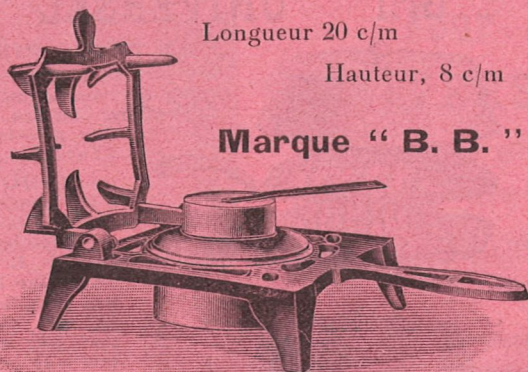

Longueur 20 c/m  
Hauteur, 8 c/m

Marque " B. B. "

Corps fonte laquée noir au four, lampe cuivre

Prix : 5 fr. 50

Réchaud de Cuisine " MATADOR "

à 3 feux

à gaz d'alcool  
N° 240  
à gaz d'essence  
N° 215

Fonte brute noire . . . . . 91 » | Fonte émail vert céramique . . 115 »