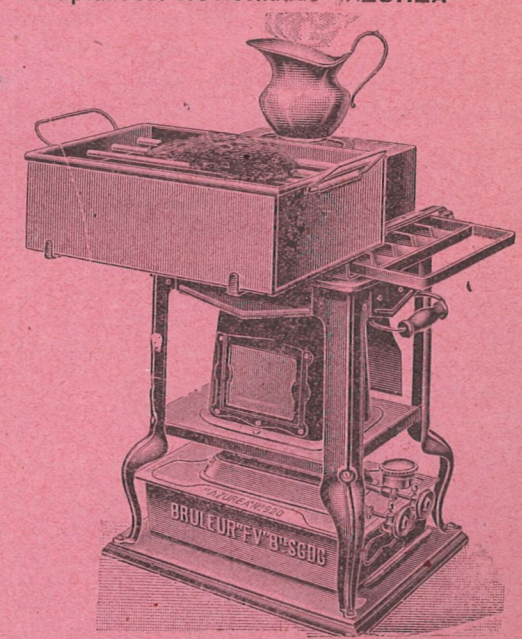

Gril "AZURÉA"

avec Saucier et Porte-Bouilloire
s'adaptant sur les Réchauds "AZURÉA"