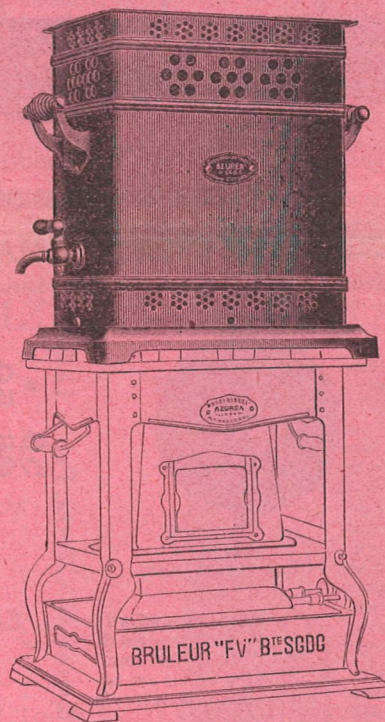

Radiateur-Bouillotte " AZURÉA "

Nos Radiateurs-Bouillotte « AZUREA » remplissent le même rôle que les précédents, en outre, ils permettent d'obtenir en moins d'un quart d'heure, plusieurs litres d'eau chaude. Avec ces appareils dont l'usage est particulièrement recommandé dans les cabinets de toilette, on chauffe en quelques minutes une pièce de 30 à 50 mètres cubes et l'on obtient 4 à 6 litres d'eau à 50 degrés.

Radiateur-Bouillotte " AZURÉA " pour série 920
Prix : 50 francs

Radiateur-Bouillotte " AZURÉA " pour série 1220
Prix : 56 francs