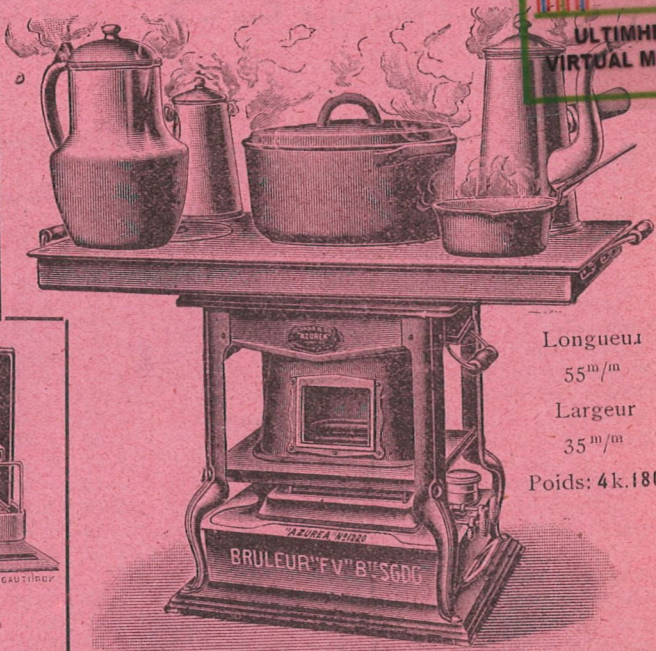

Plaque Chauffante "AZURÉA"