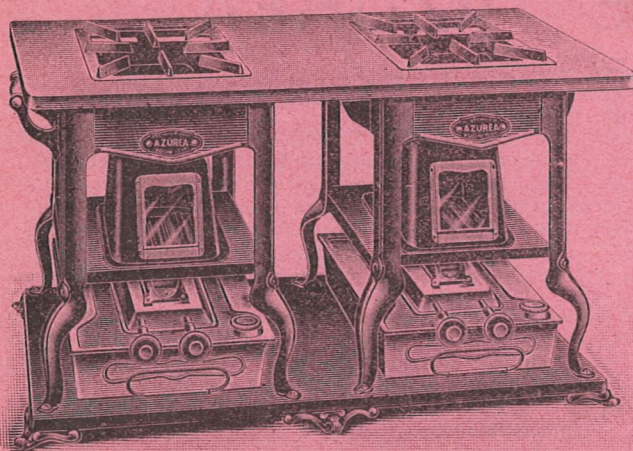

## Cuisine "AZURÉA"

à 2 feux

Série 920	N° 926	Bâti <b>verni noir</b> au four.....	105 »
		Cheminées <b>laquées noir</b> .....	
		Lampes <b>acier étamé</b> .....	
Série 920	N° 927	Bâti <b>verni noir</b> au four.....	115 »
		Cheminées <b>émail brun Van Dyck</b> .....	
		Lampes <b>cuivre poli</b> .....	
Supplément pour bec démontable : 5 fr. 50 par lampe			
Série 1220	N° 1226	Bâti <b>verni noir</b> au four.....	116 »
		Cheminées <b>laquées noir</b> .....	
		Lampes <b>acier étamé</b> .....	
Série 1220	N° 1227	Bâti <b>verni noir</b> au four.....	130 »
		Cheminées <b>émail brun Van Dyck</b> .....	
		Lampes <b>cuivre poli</b> .....	
Supplément pour bec démontable : 7 fr. par lampe			