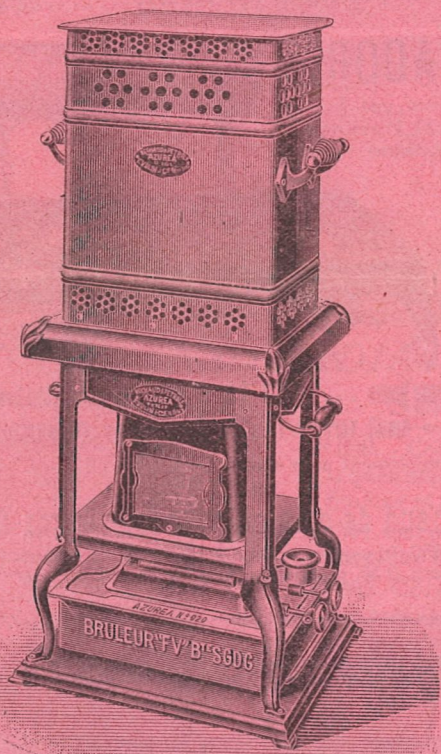

Radiateur " AZURÉA " formant Calorifère