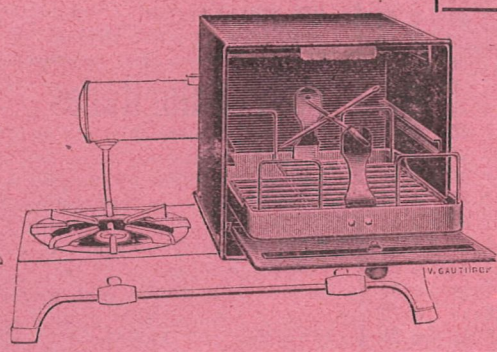

Four

"UNIVERSEL"
pouvant se placer
indifféremment sur
n'importe quel Appareil
de Chauffage