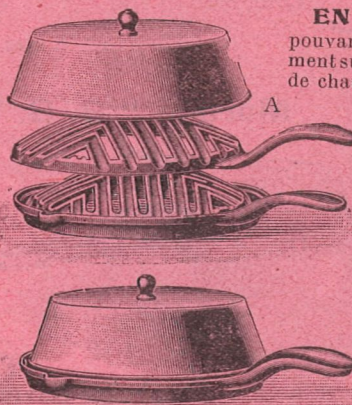

Gril " UNIVERSEL

EN TROIS PIÈCES
pouvant se placer indifféremment sur n'importe quel appareil de chauffage, au bois, au charbon, au coke, au gaz, à l'alcool, à l'essence.