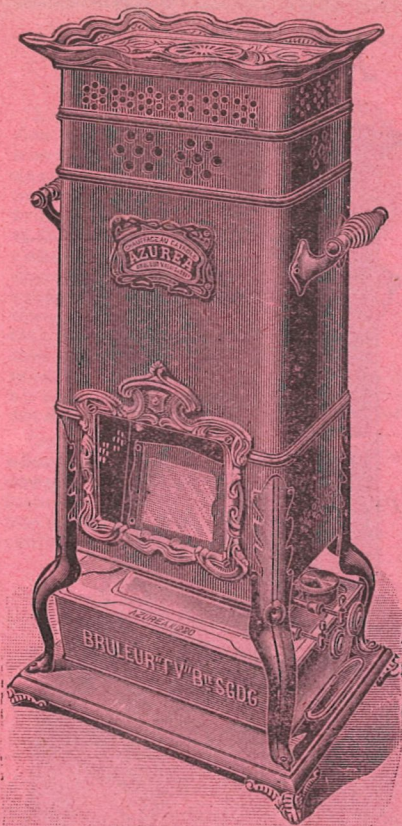

## SÉRIE 1230

Corps, poignées, estampille, cadre, comme pour la série 930.

Hauteur : 67 c/m

Contenance de la lampe : 2 lit. 400

Dépense à l'heure : 150 grammes environ

- N° 1230. Fig. 1. Lampe acier étamé cheminée laquée noir..... 76 »
- N° 1231. Fig. 1. Lampe cuivre poli, cheminée émaillée..... 81 »
- N° 1231<sup>bis</sup> Fig. 2. Lampe cuivre poli, cheminée émaillée, dessus fonte vernie noir..... 87 »
- N° 1231<sup>ter</sup> Fig. 2. Le même avec dessus fonte nickelée..... 94 »
- N° 1232. Fig. 3. Lampe cuivre poli, cheminée émaillée, galerie fonte ornée nickelée, avec tampon mobile..... 98 »
- N° 1233. Fig. 4. Lampe cuivre poli, cheminée émaillée, galerie fonte ornée nickelée, avec tampon mobile, montants en fonte nickelée, plateau de base fonte ajourée ornée et nickelée..... 112 »
- N° 1233<sup>bis</sup> Fig. 4. Le même avec galerie, montants et plateau de base émaillés (vert céramique)..... 118 »

Supplément p. bec démontable « Azurée » 7.00

Fig. 1.

Fig. 2.

Fig. 3.

Fig. 4.

# Nouveau Calorifère à Pétrole à Flamme Blanche, Marque "FRANCAIS"

MARQUE DÉPOSÉE

Vu du Calorifère ouvert et de sa  
lampe entièrement  
démontable  
avec "BEC"  
à Crémaillère

**GARANTI**  
sans  
**ODEUR**  
sans  
**FUMÉE**  
**MÈCHE**  
réglable