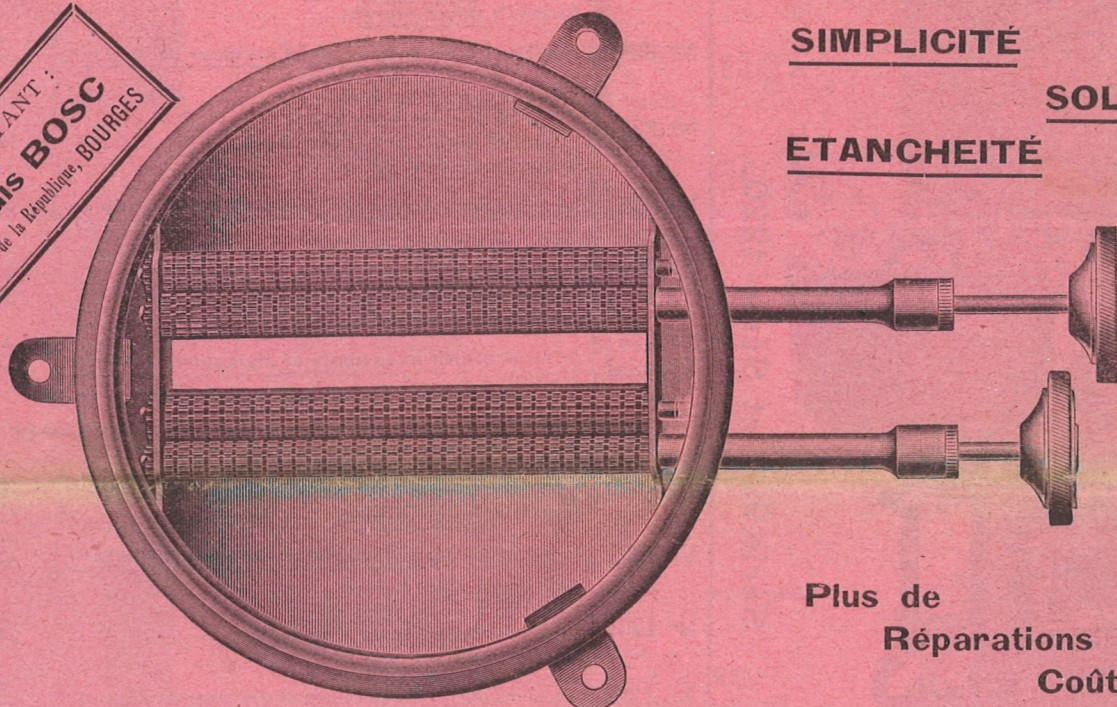

MANUFACTURE FRANÇAISE D'APPAREILS DE CU

* GAZ * ALCOOL * ESSENCE * F

Marques

AZURÉA

Anciens Établissements F. VULIN & Cie

Ingénieurs-Constructeurs A. & M. Brevetés S.G.D.G.

Déposées :

FRANÇAIS

Vve F. VULIN & Cie Successeurs

EXPORTATION

PARIS 1900: Médaille Bronze
— 1912: Médaille Argent
LYON 1914: Hors Concours
Membre du Jury

TÉLÉPHONE
FEURS N° 28
PARIS-ROQUETTE 40-85

FEURS (Loire)

1er Octobre 1921

SIMPLICITÉ

SOLIDITÉ

ÉTANCHEITÉ

Plus de
Réparations
Coûteuses