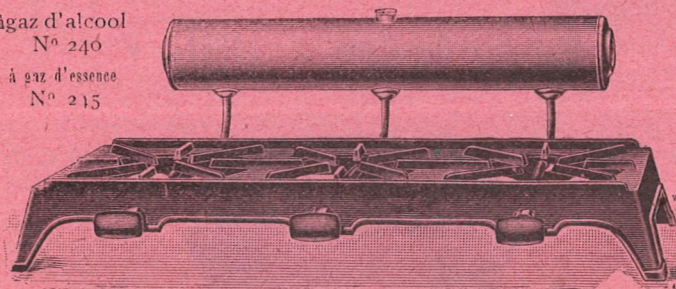

Longueur 20 c/m  
Hauteur, 8 c/m

Marque " B. B. "

Corps fonte laquée noir au four, lampe cuivre

Prix : 5 fr. 50

Réchaud de Cuisine " MATADOR "

à 3 feux

à gaz d'alcool  
N° 240  
à gaz d'essence  
N° 215

Fonte brute noire . . . . . 91 » | Fonte émail vert céramique . . 115 »

Réchauds de cuisine à gaz d'essence " MATADOR "

à pression, avec réservoir indépendant, Série go

L'essence sous pression n'arrive au brûleur qu'en très petite quantité et se vaporise instantanément. Nos brûleurs Brevetés S. G. D. G. sont les seuls s'allumant aussi rapidement et pouvant brûler des heures entières à PETITFEU tout comme le gaz, sans crainte de voir l'essence liquide revenir au brûleur et prendre feu à l'injecteur.