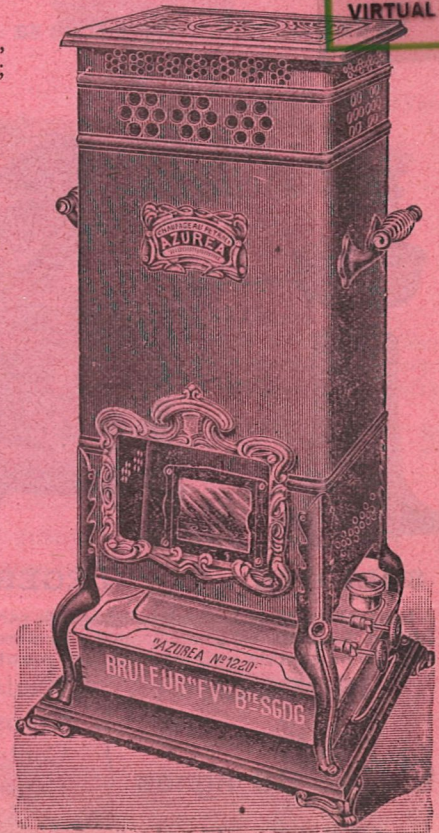

## SÉRIE 1230

Corps, poignées, estampille, cadre, comme pour la série 930.

Hauteur : 67 c/m

Contenance de la lampe : 2 lit. 400

Dépense à l'heure : 150 grammes environ

- N° 1230. Fig. 1. Lampe acier étamé cheminée laquée noir..... 76 »
- N° 1231. Fig. 1. Lampe cuivre poli, cheminée émaillée..... 81 »
- N° 1231<sup>bis</sup> Fig. 2. Lampe cuivre poli, cheminée émaillée, dessus fonte vernie noir..... 87 »
- N° 1231<sup>ter</sup> Fig. 2. Le même avec dessus fonte nickelée..... 94 »
- N° 1232. Fig. 3. Lampe cuivre poli, cheminée émaillée, galerie fonte ornée nickelée, avec tampon mobile..... 98 »
- N° 1233. Fig. 4. Lampe cuivre poli, cheminée émaillée, galerie fonte ornée nickelée, avec tampon mobile, montants en fonte nickelée, plateau de base fonte ajourée ornée et nickelée..... 112 »
- N° 1233<sup>bis</sup> Fig. 4. Le même avec galerie, montants et plateau de base émaillés (vert céramique)..... 118 »

Supplément p. bec démontable « Azurée » 7.00

Fig. 1.

Fig. 2.

Fig. 3.

Fig. 4.

# Nouveau Calorifère à Pétrole à Flamme Blanche, Marque "FRANCAIS"

MARQUE DÉPOSÉE

Vu du Calorifère ouvert et de sa  
lampe entièrement  
démontable  
avec "BEC"  
à Crémaillère

**GARANTI**  
sans  
**ODEUR**  
sans  
**FUMÉE**  
**MÈCHE**  
réglable