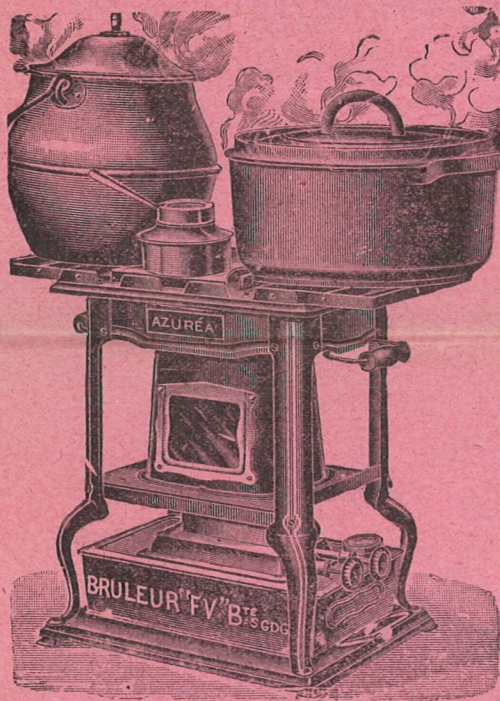

Supplément pour bec démontable : 5 fr. 50

Contenance : 1 lit. 850. - Consommation moyenne : 150 gr. à l'heure

N° 1220	Bâti verni noir au four.....	46 »
	Grille en 2 pièces sans abats.....	
	Cheminée vernée noir au four.....	
	Réservoir acier étamé.....	
N° 1221	Le même modèle avec abats et diviseur de chaleur.....	50 »
N° 1222	Bâti verni noir au four.....	51.50
	Grille en 2 pièces sans abats.....	
	Cheminée émail brun Van Dyck.....	
	Réservoir cuivre poli.....	
N° 1223	Le même modèle avec abats et diviseur de chaleur.....	55.50
N° 1224	Bâti verni noir au four.....	60 »
	Grille fonte émaillée noir sans abats.....	
	Plateau de cheminée cuivre poli.....	
Colonial	Cheminée et Réservoir cuivre poli.....	
N° 1225	Le même modèle avec abats et diviseur de chaleur.....	65 »
Colonial		

Supplément pour bec démontable : 7 francs

Série 920 et Série 1220