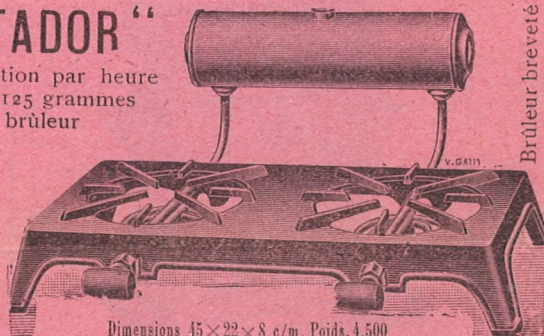

" MATADOR "

Consommation par heure
environ 125 grammes
par brûleur