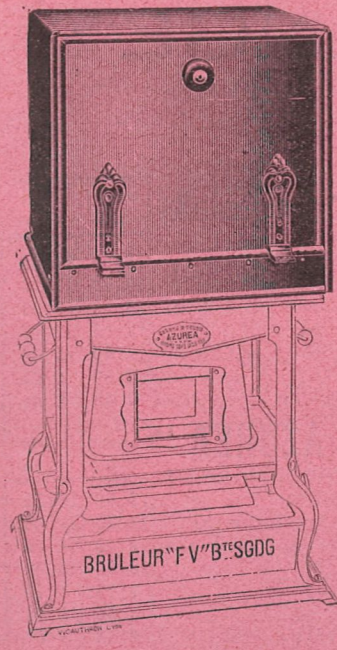

Four

"UNIVERSEL"
pouvant se placer
indifféremment sur
n'importe quel Appareil
de Chauffage