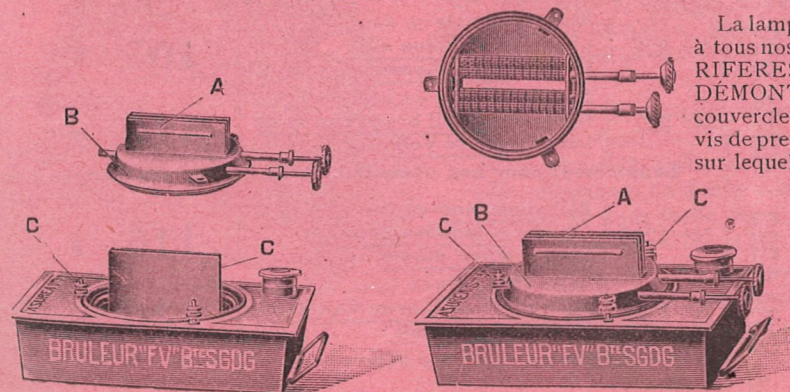

**FEURS (Loire)**

**1<sup>er</sup> Octobre 1921**

**SIMPLICITÉ**

**SOLIDITÉ**

**ÉTANCHEITÉ**

Plus de  
Réparations  
Coûteuses

Chez tous les Quincaillers, Marchands d'articles de ménage, Bazaars, demandez nos  
**RÉCHAUDS & CALORIFÈRES à Pétrole, brûlant à Flamme Bleue**  
et munis de la lampe à

**BEC DÉMONTABLE "AZURÉA"**

BREVETÉ S. G. D. G.

Ce bec entièrement fabriqué dans nos ateliers est notre propriété exclusive (Brevet N° 474.358) — Toute contrefaçon sera rigoureusement poursuivie

La lampe avec BEC DÉMONTABLE AZURÉA (Breveté S.G.D.G.) est livrée à tous nos clients qui en font la demande avec les RÉCHAUDS et CALORIFÈRES « AZUREA » des séries 920, 1220, 930 et 1230. Dans le BEC DÉMONTABLE « AZURÉA » les deux tubes à mèches A sont soudés sur un couvercle circulaire B, qui se fixe sur le corps de la lampe au moyen des 3 vis de pression C. La partie circulaire qui reçoit le bec est munie d'un joint, sur lequel vient porter le couvercle B, ce qui assure l'étanchéité absolue.

Les mèches sont guidées sur toute leur largeur par deux longs pignons cannelés, commandés deux à deux par les arbres monte-mèche. Ce dispositif assure un mouvement régulier des mèches sans **bourrages** ni **plissures**. La simplicité et la solidité du BEC DÉMONTABLE "AZURÉA" suppriment tous les inconvénients des becs à pétrole à ressorts et petits pignons et assurent un long usage à l'appareil.