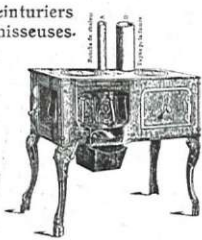

Mécaniques tournantes Hermand

Porte-fer ou Carreaux

Table mobile
pour Repassage (Système
Darras) Modèle déposé.
Long. 1^m30
Larg. 0^m45 Haut. 0^m85

Manettes Osier
pour Table de Repassage.

Long. 1^m15 Larg. 0^m55

Sans Four.

pour Teinturiers
et Blanchisseuses.
Peuvent
contenir
6, 7 et
8 fers.

Brûlent
le
charbon
de terre
ou le
coke.

Avec Four.

Table mobile et démontable pour Repassage (Système Darras) Modèle déposé.