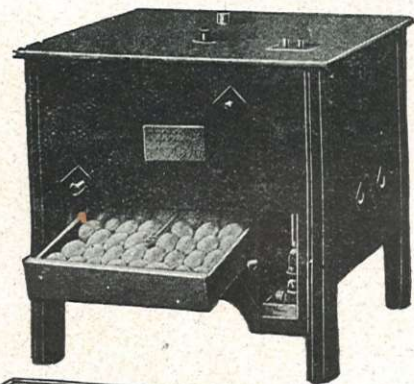

LES couveuses se recommandent par la simplicité de leur conception et la régularité de marche qui en résulte. Elles comportent, en effet, un chauffage par très grosse masse d'eau, ce qui réduit la surveillance à quelques minutes chaque jour. Pas de hausse ni de baisse subite. Température douce et rayonnante. Chauffage pétrole ou gaz, réduit à 0 fr. 10 par jour pour 200 à 250 œufs. Résultats courants 80 à 85 0/0 d'éclosion. Convient parfaitement aux climats chauds. SEULE MAISON ayant un couvoir de 80 couveuses de 220 œufs en fonctionnement, et vendant en saison 500 poussins par jour, et plus de 60.000 par an. Construisant elle-même tout son matériel : Éleveuses :: Bâches d'Élevage :: Poulailiers Cabanes :: Clapiers. Appareils entièrement démontables. Volailles de Races, Œufs à Couver, Lapins à Fourrure. Spécialité de Poussins "Faverolles" et "Houdans". Vente de tout ce qui se rapporte à l'élevage. Catalogue général illustré, envoyé Franco.

Gran Fabrica Incubadoras y Criadoras artificiales "La Sans Rivale" Marca y Modelo depositados

Estas incubadoras es recomiendas por la sencillez de su sistema, que produce una gran regularidad de marcha. En efecto, se verifica su calafación por medio de una gran masa de agua, reduciéndose así la vigilancia de cada día a algunos minutos. La temperatura no sube ni baja repentinamente; es suave e irradiante. Calefacción de petróleo e de gas; reduciendo el gaste a 0 fr. 10 al día para 200 ó 250 huevos. Resultados corrientes 80 á 85 0/0 nacimientos. Muy conveniente para los climas cálidos. Unica Casa que tenga una instalación de 80 incubadoras de 220 hnevos funcionando, y que venda 500 polluelos en la buena estación y más de 60.000 al año. Construye ella misma todo su material: Criadoras, Toldos para criar, Gallineros, Conejeras. Aparatos enteramente desmontables. Gallinas de raza, Huevos para incub. Conejos para pieles. Especialidad en Polluelos «Faverolles» y «Houdans». Venta de todo lo concerniente a la cria de aves. Se remite franco de porte el catálogo general ilustrado.

High Class Manufacture of Artificial Hatching and Breeding Apparatus La Sans Rivale, Registered Mark and Model

These Hatching Apparatus recommend themselves by the simplicity of their design and by their perfect regular working order. They comprise a heating by a very big bulk of water-which reduces the superintendence to a few minutes every day. No sudden rise or fall. Mild and radiant temperature. Petrol or gas heating, reduced to one penny a day for 200 to 250 eggs. Current results, 80 to 85 0/0 hatching. Quite suitable for warm climates. The only firm possessing a collection of 80 incubators of 220 eggs at work, and selling in the season 500 chickens a day, and over 60.000 a year. The firm itself builds all its outfit: Breeders, Breeding Awnings, Poultry yards, Huts, Rabbit-hutches.