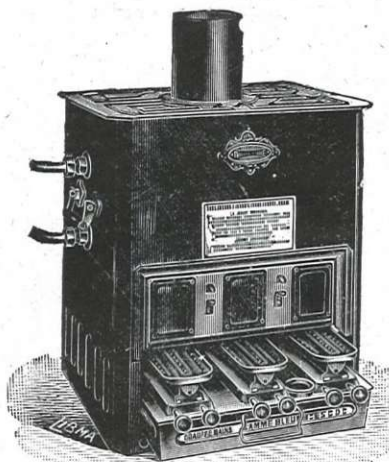

# “ FLAMME BLEUE ”

PARIS :: 64-66, Rue Émeriau :: PARIS (XV<sup>e</sup>)

Exiger sur tous les appareils la  
MARQUE de FABRIQUE

Exiger sur toutes les lampes les  
mots “ FLAMME BLEUE ”

ci-contre

en relief

POELE A BOIS

“Le Flambois”

consommant 12 à 15 kilos en 24 heures

Feu continu

CHAUFFE-BAINS

à pétrole, à écoulement libre,  
permettant d'obtenir  
un bain en 20 minutes.

FOURNEAU ordinaire avec plaque  
Universelle.

RÉCHAUD “Simplex”