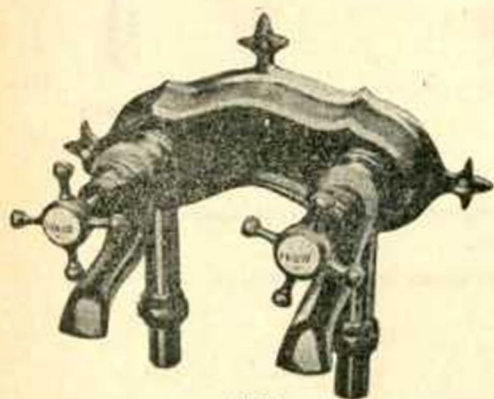

239

PLAQUE DE BAIGNOIRE