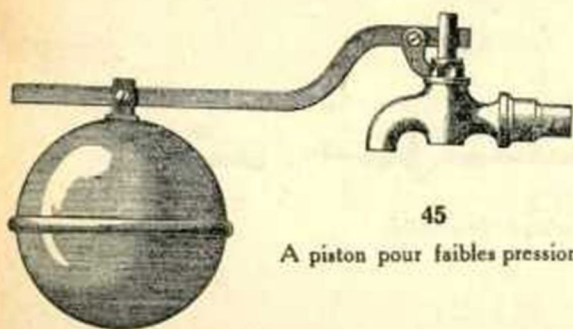

483 TO

SIPHONS EN PLOMB

124 - Droit

Avec ou sans emboitement

125 Oblique

126 - Horizontal

131

Tubulure à grille

ROBINETS FLOTTEURS

Cuivre jaune brut

Boules Zinc ou Cuivre étamé

44 - A vis rapide pour pressions moyennes

45
A piston pour faibles pressions

50 - Equilibré

49 - Pour fortes pressions

506 - Pour réservoirs de chasse

Les boules sont toujours indépendantes des prix des flotteurs sauf pour le n° 506 qui est livré avec boule cuivre rouge non étamé.

Sur demande et moyennant les plus values indiquées au n° 47 bis du tarif, nous livrons les robinets flotteurs n° 44, 45 et 49, avec raccord 4 pièces comme au n° 50 et 506.