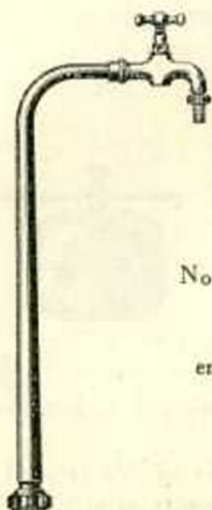

Les boules sont toujours indépendantes des prix des flotteurs sauf pour le n° 506 qui est livré avec boule cuivre rouge non étamé.

Sur demande et moyennant les plus values indiquées au n° 47 bis du tarif, nous livrons les robinets flotteurs n° 44, 45 et 49, avec raccord 4 pièces comme au n° 50 et 506.

ARTICLES POUR ARROSAGE

85 - à crans

85 bis - à tenons

99 - Jonction

84 - mâle

86 - femelle

87 - Avec ou sans robinet démontable

103

104

105

106

108

88

Voit également au tarif
les cols de cygne
89 et 91

90

Nos cols de cygne
sont
en cuivre rouge

81 - Ronde à potence
ou à tête carrée

82 - Ovale à potence
ou à tête carrée

VIRTUAL MUSEUM

101

TUYAUX CAOUTCHOUC

101 bis

ROBINETS ET ACCESSOIRES POUR FOURNEAUX

144