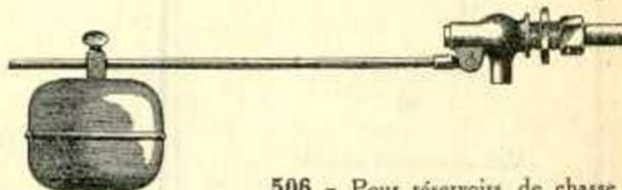

ROBINETS FLOTTEURS

Cuivre jaune brut

Boules Zinc ou Cuivre étamé

44 - A vis rapide pour pressions moyennes

45
A piston pour faibles pressions

50 - Equilibré

49 - Pour fortes pressions

506 - Pour réservoirs de chasse

Les boules sont toujours indépendantes des prix des flotteurs sauf pour le n° 506 qui est livré avec boule cuivre rouge non étamé.

Sur demande et moyennant les plus values indiquées au n° 47 bis du tarif, nous livrons les robinets flotteurs n° 44, 45 et 49, avec raccord 4 pièces comme au n° 50 et 506.