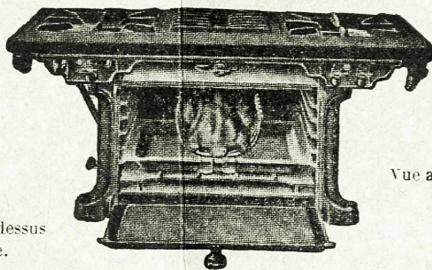

Se fait en deux grandeurs
Brûleur réversible
et grill-corbeille à rôtir

CHEMINÉE "LA RADIANTE"
à feu continu
Se fait en trois grandeurs.