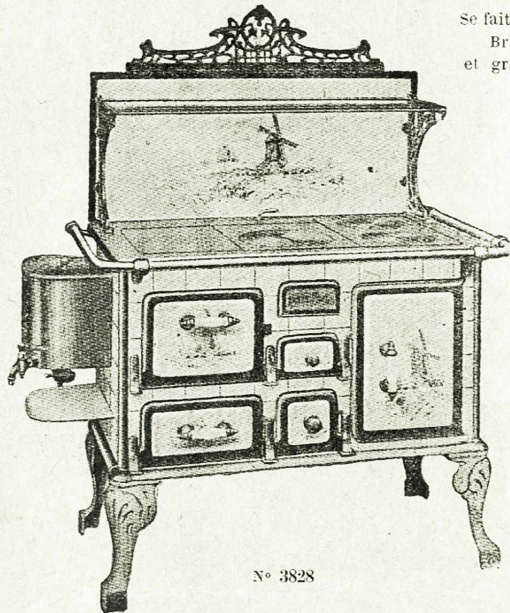

APPAREILS DE CHAUFFAGE ET DE CUISINE au Gaz, Coke et Charbon

FOYER A GAZ à dégagement "L'OPALE"
Grand rayonnement.

Primé au Concours de la
Société Technique
de l'Industrie du Gaz en France.

RÉCHAUD-ROTISSOIRE
"à flamme bleue"
Brûleur de rôtissoire "Reversible"

N° 26 R

RÉCHAUDS "IPNOS" et "FURNUS"
Rôtissoires avec Four.

Se fait en deux grandeurs
Brûleur réversible
et grill-corbeille à rôtir

CHEMINÉE "LA RADIANTE"
à feu continu
Se fait en trois grandeurs.

Vue avec socle de parquet et entourage en fonte ajouré
Cet appareil hygiénique, d'un gracieux aspect,
est construit spécialement à l'usage de
l'anthracite, du charbon maigre et du coke.

CUISINIÈRE MIXTE
au Gaz, au Coke et Charbon

Four à Coffre, à gaz — 2 Brûleurs à gaz sur le dessus
Four à rôtir et Four chauffe-assiettes au coke.

N° 328

Vue avec chaudière et étagère à panneau tôle décorée.
Sauf demande spéciale, cette cuisinière est toujours fournie
sans chaudière et sans étagère.

Autre belle série de cuisinières au coke (sans brûleur à gaz)
da même décor en 0^m,75, 0^m,80, 0^m,85, 0^m,90,
1 mètre et 1^m,10 de longueur de dessus.

CUISINIÈRE A COFFRE
Entièrement en fonte — Table chauffante
Brevetée S. G. D. G.