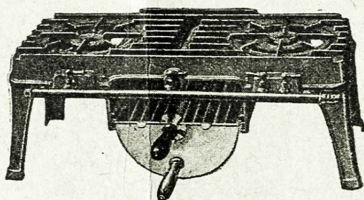

APPAREILS DE CHAUFFAGE ET DE CUISINE au Gaz, Coke et Charbon

FOYER A GAZ à dégagement "L'OPALE"
Grand rayonnement.

Primé au Concours de la
Société Technique
de l'Industrie du Gaz en France.

RÉCHAUD-ROTISSOIRE
"à flamme bleue"
Brûleur de rôtissoire "Reversible"

N° 26 R

RÉCHAUDS "IPNOS" et "FURNUS"
Rôtissoires avec Four.

Se fait en deux grandeurs
Brûleur réversible
et grill-corbeille à rôtir

CHEMINÉE "LA RADIANTE"
à feu continu
Se fait en trois grandeurs.

Vue avec socle de parquet et entourage en fonte ajouré
Cet appareil hygiénique, d'un gracieux aspect,
est construit spécialement à l'usage de
l'anthracite, du charbon maigre et du coke.

CUISINIÈRE MIXTE
au Gaz, au Coke et Charbon

Four à Coffre, à gaz — 2 Brûleurs à gaz sur le dessus
Four à rôtir et Four chauffe-assiettes au coke.

N° 328

Vue avec chaudière et étagère à panneau tôle décorée.
Sauf demande spéciale, cette cuisinière est toujours fournie
sans chaudière et sans étagère.