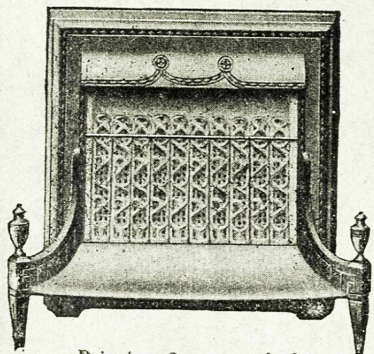

APPAREILS DE CHAUFFAGE ET DE CUISINE au Gaz, Coke et Charbon

FOYER A GAZ à dégagement "L'OPALE"
Grand rayonnement.

Primé au Concours de la
Société Technique
de l'Industrie du Gaz en France.

RÉCHAUD-ROTISSOIRE
"à flamme bleue"
Brûleur de rôtissoire "Reversible"