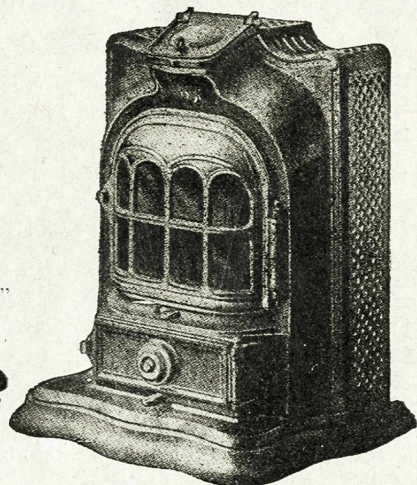

APPAREILS DE CHAUFFAGE ET DE CUISINE au Gaz, Coke et Charbon

FOYER A GAZ à dégagement "L'OPALE"
Grand rayonnement.

Primé au Concours de la
Société Technique
de l'Industrie du Gaz en France.

RÉCHAUD-ROTISSOIRE
"à flamme bleue"
Brûleur de rôtissoire "Reversible"

N° 26 R

RÉCHAUDS "IPNOS" et "FURNUS"
Rôtissoires avec Four.

Se fait en deux grandeurs
Brûleur réversible
et grill-corbeille à rôtir

CHEMINÉE "LA RADIANTE"
à feu continu
Se fait en trois grandeurs.

Vue avec socle de parquet et entourage en fonte ajouré
Cet appareil hygiénique, d'un gracieux aspect,
est construit spécialement à l'usage de
l'anthracite, du charbon maigre et du coke.

CUISINIÈRE MIXTE
au Gaz, au Coke et Charbon

Four à Coffre, à gaz — 2 Brûleurs à gaz sur le dessus
Four à rôtir et Four chauffe-assiettes au coke.

N° 328

Vue avec chaudière et étagère à panneau tôle décorée.
Sauf demande spéciale, cette cuisinière est toujours fournie
sans chaudière et sans étagère.