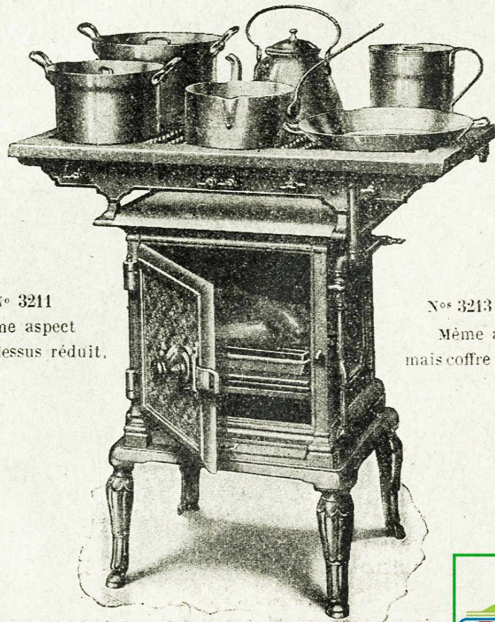

APPAREILS DE CHAUFFAGE ET DE CUISINE au Gaz, Coke et Charbon

FOYER A GAZ à dégagement "L'OPALE"
Grand rayonnement.

Primé au Concours de la
Société Technique
de l'Industrie du Gaz en France.

RÉCHAUD-ROTISSOIRE
"à flamme bleue"
Brûleur de rôtissoire "Reversible"

N° 26 R

RÉCHAUDS "IPNOS" et "FURNUS"
Rôtissoires avec Four.

Se fait en deux grandeurs
Brûleur réversible
et grill-corbeille à rôtir

CHEMINÉE "LA RADIANTE"
à feu continu
Se fait en trois grandeurs.

Vue avec socle de parquet et entourage en fonte ajouré
Cet appareil hygiénique, d'un gracieux aspect,
est construit spécialement à l'usage de
l'anthracite, du charbon maigre et du coke.

CUISINIÈRE MIXTE
au Gaz, au Coke et Charbon

Four à Coffre, à gaz — 2 Brûleurs à gaz sur le dessus
Four à rôtir et Four chauffe-assiettes au coke.

N° 328

Vue avec chaudière et étagère à panneau tôle décorée.
Sauf demande spéciale, cette cuisinière est toujours fournie
sans chaudière et sans étagère.

Autre belle série de cuisinières au coke (sans brûleur à gaz)
da même décor en 0^m,75, 0^m,80, 0^m,85, 0^m,90,
1 mètre et 1^m,10 de longueur de dessus.

CUISINIÈRE A COFFRE
Entièrement en fonte — Table chauffante
Brevetée S. G. D. G.