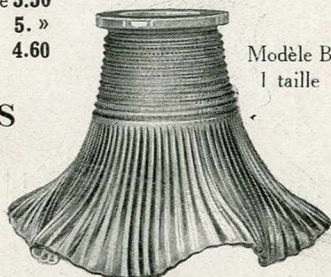

Prix 7.75

RÉFLECTEURS

Réflecteur opale, bord clair.
Diam.: 250 *Prix*: pièce **5.50**
Par 100 pièces... .. **5. »**
Par 500 pièces... .. **4.60**

Modèle A
3 tailles

TULIPES

Modèle B
1 taille

Réflecteur prismatique bord festonné
pour griffe de 60.