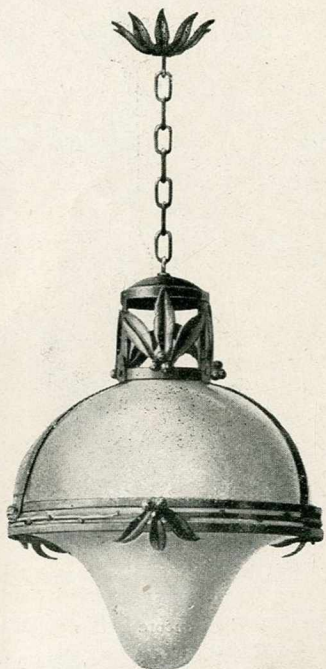

Allez voir le bel éclairage réalisé avec le
Parsiwatt au Café de Dunkerque, Rue de
Dunkerque, Paris.