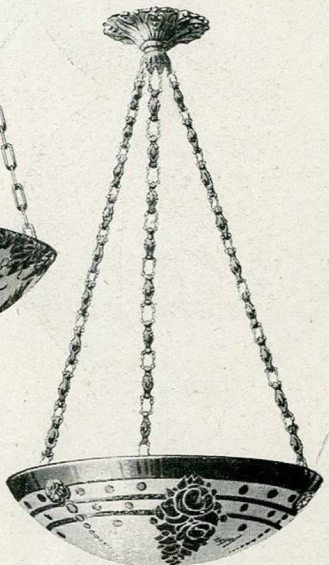

Tumbler "ÉLECT"
 pour tableau marbre avec tige et écrou.
Prix 3.30 net.

Pour couvercle nickelé :
 supplément de 0.25 par pièce.

Tumbler pour tableau marbre vu sans couvercle.

Lyre démontable en quatre tailles.

en 35 c/m *Prix* 6.90 net.
 en 30 c/m — 6 » net.
 en 25 c/m — 5.60 net.
 en 20 c/m — 5.20 net.

Coupes "DEGUÉ"

avec monture

Monture
Fer forgé

Monture
Fleuron

Monture
Bronze doré
ou patiné.

Coupe	diamètre 35	mm, nue	..	75. »
Coupe	—	40	— nue	92. »
Coupe	—	35	— monture chaîne Fleuron, 3 lumières intérieures.	120. »
Coupe	—	35	— monture bronze doré ou patiné, 3 lum. int.	150. »
Coupe	—	35	— monture fer forgé, 3 lumières intérieures	135. »
Coupe	—	35	— monture bronze doré ou patiné, 6 lumières	190. »
Coupe	—	40	— monture chaîne Fleuron, 3 lumières intérieures.	142. »
Coupe	—	40	— monture bronze doré ou patiné, 3 lum. int.	175. »
Coupe	—	40	— monture fer forgé, 3 lumières intérieures	145. »
Coupe	—	40	— monture bronze doré ou patiné, 6 lumières	210. »

Les tulipes ne sont pas comprises dans la fourniture de nos coupes montées à 6 lumières. Sur demande, nous fournissons ces coupes complètes avec tulipes "Feuilles de Rose", ces dernières sont facturées au prix de 5.75 la pièce. net

NOTA. — Nous pouvons fournir nos coupes "Degué" avec fond coloré jaune ou tango au lieu de fond blanc mat avec un supplément de 20% sur les prix indiqués ci-dessus.

501

503

A l'heure où le jour tombe, la lumière tamisée par les vasques gravées de Degué, le Maître verrier bien connu des artistes et des amateurs d'art, rend plus accueillants les salons, les grandes salles, les chambres, tandis que ses lampes égaient les bureaux et les coins intimes. Et dans l'appartement clos, tout un monde irréel surgit : c'est que la Vasque Degué vous découvre une flore admirable, ou des motifs décoratifs d'un relief saisissant.