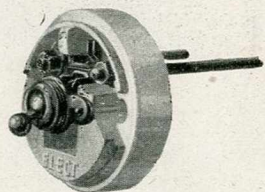

COUVERCLES

Couvercle en bronze fondu, style Louis XVI pour tumbler "ÉLECT".
Prix 5 fr. net.

Couvercle en bronze fondu, style Moderne pour tumbler "ÉLECT".
Prix 5 fr. ne

Tumbler "ELECT" pour encastrer, avec boîte créosotée d'une seule pièce.
 Avec plaque *Prix* net.
 Elect simple sans plaque. . . — 4.75 net.
 Elect va-et-vient sans plaque — 5.50 net.

Tumbler "ÉLECT"
 pour tableau marbre avec tige et écrou.
Prix 3.30 net.

Pour couvercle nickelé :
 supplément de 0.25 par pièce.

Tumbler pour tableau marbre vu sans couvercle.

Lyre démontable en quatre tailles.