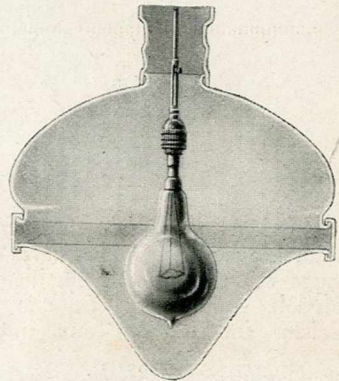

Les globes dessous de nos appareils Parsiwatt sont *dépolis satinés au sable* ou *satinés clairs à l'acide*.

Les *satinés dépolis* conviennent pour l'éclairage des bureaux et pour tous les endroits où l'on désire obtenir une lumière diffuse et nullement fatigante pour les yeux.

Les *satinés clairs* conviennent pour l'éclairage des cafés, des vitrines et pour les endroits où l'on désire obtenir une lumière vive.

Notre appareil Parsiwatt est un véritable multiplicateur de lumière, parce que le globe inférieur, qui est le diffuseur proprement dit, est construit sur le principe de la réflexion totale du prisme. Le globe supérieur a pour but de réfléchir la lumière sur chacune des faces prismatiques du diffuseur proprement dit. Il permet de réaliser des économies de courant, dont l'intérêt seul constitue un des principaux avantages.

Nous livrons nos appareils Parsiwatt avec douilles et chandelles rallonges extensibles ou fixes que nous adaptons à ces dernières de manière à placer la lampe dans le foyer de l'appareil. L'emploi de ces chandelles rallonges permet à l'appareil de produire un rendement complet.

Voir ci-contre quelques positions de notre chandelle rallonge.

N° 4

○ ○ ○
Les Bains municipaux
de Strasbourg sont
éclairés par des
Parsiwatt.
○ ○ ○