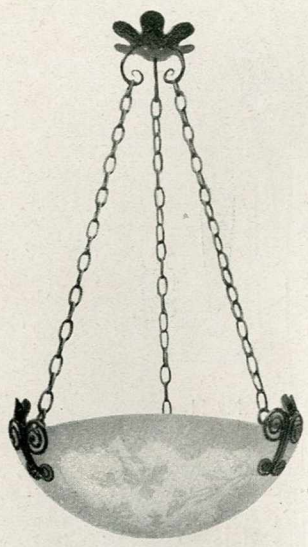

Diamètre abat-jour: 17 c/m

Prix 90 fr.

N° 15 bis.

Lampe pied fer forge.

Abat-jour "DEGUÉ" en pâte de verre
revitrifiée, coloris tango, jaune, vert jade,
rose, bleu, mauve. Diamètre : 25 c/m.

Prix. 115 fr.

N° 11.

Lampe pied fer forgé.

Abat-jour "DEGUÉ" en pâte de verre
revitrifiée, coloris tango, jaune, vert jade, rose,
mauve. Diam. : 30 c/m. Modèle très soigné.

Prix. 205 fr.

MONTURES

.....

Monture fer forgé N° 35, à 6 lumières.
Prix de la monture
non équipée. 100. »

Monture fer forgé N° 36, à 6 lumières.
Motif feuilles de vigne.
Prix de la monture non équipée : 165. »

Monture fer forgé
N° 37, à 3 lumières.
Prix de la monture
non équipée :
72. »

Monture fer forgé
N° 39, à 3 lumières.
Prix de la monture
non équipée :
72. »