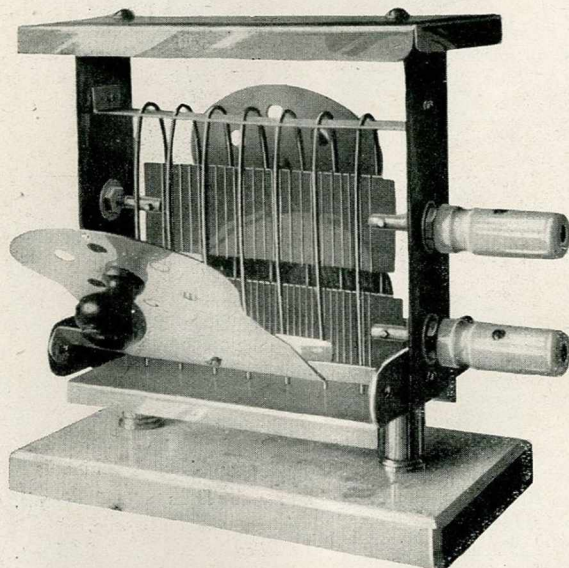

Tous ces appareils de chauffage se font en 220 volts sans aucun supplément de prix.