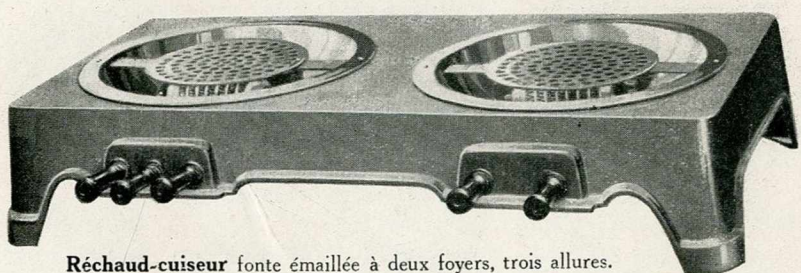

Chauffe-eau "Le Rapide"
Prix 14. » net

Grille-pain à 2 portes
cuivre nickelé, 300 W.
Prix 35. » net

Tous ces appareils de chauffage se font en 220 volts sans aucun supplément de prix.

CHAUFFAGE

Réchaud-cuiseur fonte émaillée à deux foyers, trois allures.
300 à 800 W. Prix. ~~90~~ fr. net.
720