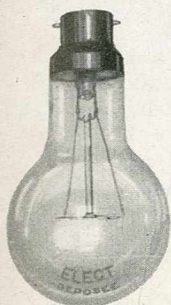

LAMPES "ELECT" A ATMOSPHERE GAZEUSE