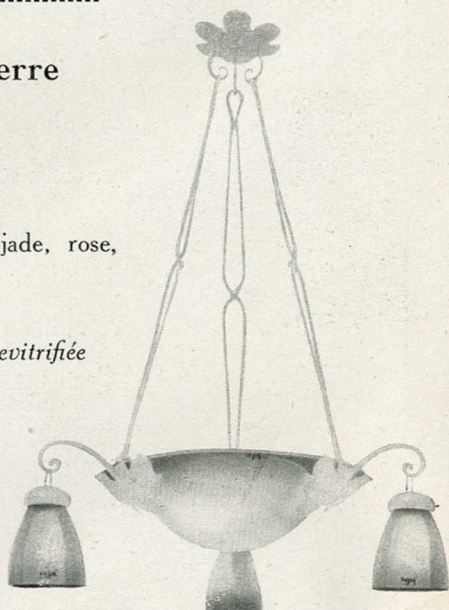

Coupes en pâte de verre revitrifiée

signées "DEGUÉ"

COLORIS : tango, jaune, vert jade, rose,
bleu, mauve.

Tulipes assorties en pâte de verre revitrifiée

Prix : la pièce. 21.50

Ces Coupes se font dans les diamètres :

35 % nue Prix. 88. »

40 % nue — 118. »

46 % nue — 135. »

56 % nue — 195. »

Coupe "DEGUÉ" en pâte de verre revitrifiée
monture n° 36, Tulipes assorties

RÉFLECTEURS PRISMATIQUES

Modèle A
avec Montures
en cuivre
poli et verni.