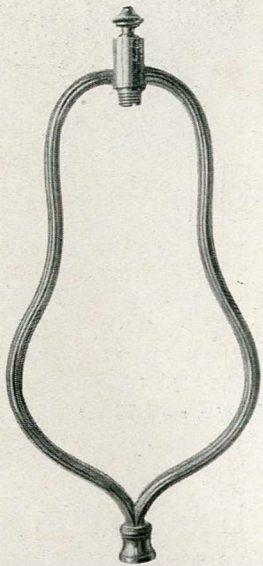

COUVERCLES

Couvercle en bronze fondu, style Louis XVI pour tumbler "ÉLECT".
Prix 5 fr. net.

Couvercle en bronze fondu, style Moderne pour tumbler "ÉLECT".
Prix 5 fr. ne

Tumbler "ELECT" pour encastrer, avec boîte créosotée d'une seule pièce.
 Avec plaque *Prix* net.
 Elect simple sans plaque. . . — 4.75 net.
 Elect va-et-vient sans plaque — 5.50 net.

Tumbler "ÉLECT"
 pour tableau marbre avec tige et écrou.
Prix 3.30 net.

Pour couvercle nickelé :
 supplément de 0.25 par pièce.

Tumbler pour tableau marbre vu sans couvercle.

Lyre démontable en quatre tailles.