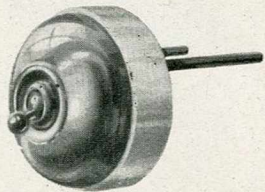

COUVERCLES

Couvercle en bronze fondu, style Louis XVI pour tumbler "ÉLECT".
Prix 5 fr. net.

Couvercle en bronze fondu, style Moderne pour tumbler "ÉLECT".
Prix 5 fr. ne

Tumbler "ELECT" pour encastrer, avec boîte créosotée d'une seule pièce.
 Avec plaque *Prix* net.
 Elect simple sans plaque. . . — 4.75 net.
 Elect va-et-vient sans plaque — 5.50 net.

Tumbler "ÉLECT"
 pour tableau marbre avec tige et écrou.
Prix 3.30 net.

Pour couvercle nickelé :
 supplément de 0.25 par pièce.

Tumbler pour tableau marbre vu sans couvercle.

Lyre démontable en quatre tailles.