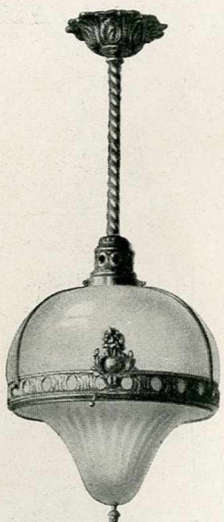

Ce modèle se fait dans les diamètres :
400^m/_m, 300^m/_m, 250^m/_m, 200^m/_m.

C'est encore le **Parsiwatt** qui éclaire les bureaux de l'Agence *Havas*
place de la Bourse, à Paris.