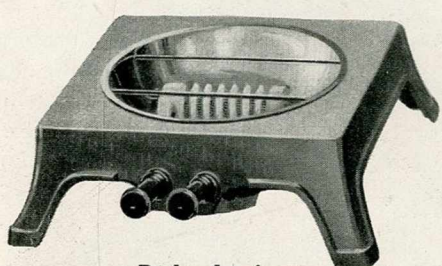

Chauffe-eau "Le Rapide"
Prix 14. » net

Grille-pain à 2 portes
cuivre nickelé, 300 W.
Prix 35. » net

Tous ces appareils de chauffage se font en 220 volts sans aucun supplément de prix.

CHAUFFAGE

Réchaud-cuiseur fonte émaillée à deux foyers, trois allures.
300 à 800 W. Prix. ~~90~~ fr. net.
720