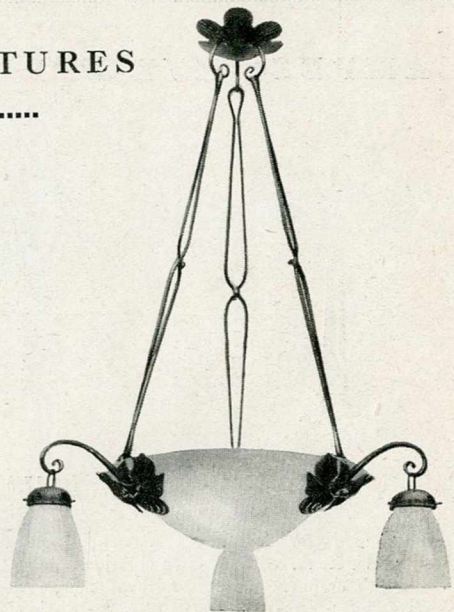

Diamètre abat-jour: 17 c/m

Prix 90 fr.

N° 15 bis.

Lampe pied fer forge.

Abat-jour "DEGUÉ" en pâte de verre
revitrifiée, coloris tango, jaune, vert jade,
rose, bleu, mauve. Diamètre : 25 c/m.

Prix. 115 fr.

N° 11.

Lampe pied fer forgé.

Abat-jour "DEGUÉ" en pâte de verre
revitrifiée, coloris tango, jaune, vert jade, rose,
mauve. Diam. : 30 c/m. Modèle très soigné.

Prix. 205 fr.

MONTURES

.....

Monture fer forgé N° 35, à 6 lumières.
Prix de la monture
non équipée. 100. »

Monture fer forgé N° 36, à 6 lumières.
Motif feuilles de vigne.
Prix de la monture non équipée : 165. »

Monture fer forgé
N° 37, à 3 lumières.
Prix de la monture
non équipée :
72. »

Monture fer forgé
N° 39, à 3 lumières.
Prix de la monture
non équipée :
72. »