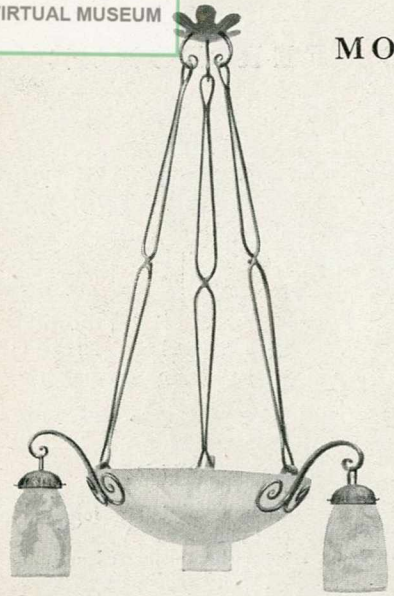

Diamètre abat-jour: 17 c/m

Prix 90 fr.

N° 15 bis.

Lampe pied fer forge.

Abat-jour "DEGUÉ" en pâte de verre
revitrifiée, coloris tango, jaune, vert jade,
rose, bleu, mauve. Diamètre : 25 c/m.

Prix. 115 fr.

N° 11.

Lampe pied fer forgé.

Abat-jour "DEGUÉ" en pâte de verre
revitrifiée, coloris tango, jaune, vert jade, rose,
mauve. Diam. : 30 c/m. Modèle très soigné.

Prix. 205 fr.

MONTURES

.....

Monture fer forgé N° 35, à 6 lumières.
Prix de la monture
non équipée. 100. »

Monture fer forgé N° 36, à 6 lumières.
Motif feuilles de vigne.
Prix de la monture non équipée : 165. »

Monture fer forgé
N° 37, à 3 lumières.
Prix de la monture
non équipée :
72. »

Monture fer forgé
N° 39, à 3 lumières.
Prix de la monture
non équipée :
72. »