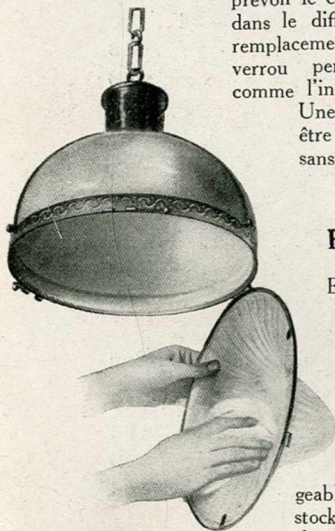

Facile à réparer

Enfin le PARSIWATT se compose d'un très petit nombre de pièces judicieusement assemblées, se démonte en quelques minutes sans outils spéciaux. Toutes les pièces sont interchangeables et nous en avons toujours un stock en magasin. Si, par suite d'un choc ou d'un accident, vous aviez besoin d'une pièce de rechange,