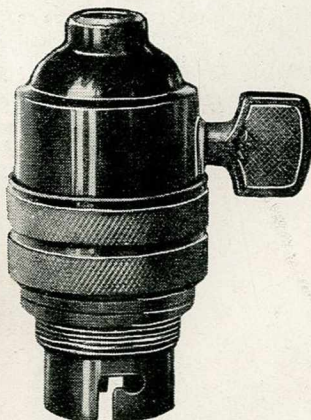

Petite baïonnette
Simple bague
90 fr. net le cent

Douille double bague à clé,
contact à couteau
Modèle **extra renforcé**
350 fr. net le cent

Edison, petite vis
125 fr. net le cent

Goliath cuivre ventilé
500 fr. net le cent.