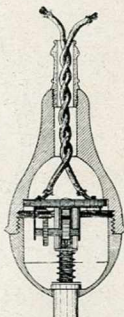

Poire interrupteur bois divers. ..	La pièce :	3.75 net
Poire interrupteur laqué blanc ..	—	4. » —
Poire va-et-vient bois divers. ..	—	3.95 —
Poire va-et-vient laqué blanc. ..	—	4.20 —