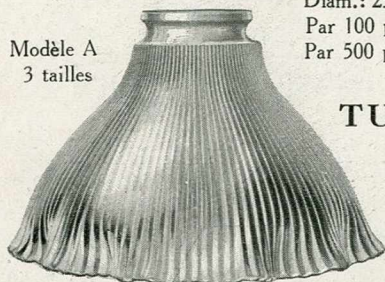

RÉFLECTEURS

Réflecteur opale, bord clair.
Diam.: 250 *Prix*: pièce **5.50**
Par 100 pièces... .. **5. »**
Par 500 pièces... .. **4.60**

Modèle A
3 tailles

TULIPES

Modèle B
1 taille

Réflecteur prismatique bord festonné
pour griffe de 60.

N° 1.	Diamètre	22 $\frac{1}{2}$	environ.
	<i>La pièce.</i>	.. .. .	18. »
N° 2.	Diamètre	19 $\frac{1}{2}$	environ.
	<i>La pièce.</i>	.. .. .	14. »
N° 3.	Diamètre	16 $\frac{1}{2}$	environ.
	<i>La pièce.</i>	.. .. .	9.50

Tulipe prismatique bord festonné.

Griffe de 55
Diamètre 120
Hauteur 100

Pour lampes de 25 à 50 bougies,

Prix : **5.30**

VERRERIES

Veilleuse N° 1, en verre gravé, signée DEGUE, avec monture bronze. Coloris au choix: Rubis sur orange poudré rubis, Bleu moucheté rose, Vert moucheté rose. *Prix* . . . . **78. »**

Brûle-parfum en pâte de verre, signé DEGUE, monture fer forgé. Color. tango, poudré bleu. *Prix* . . . . . **78. »**

Tulipe dépolie avec griffe.

Prix . . . . **3. »5**