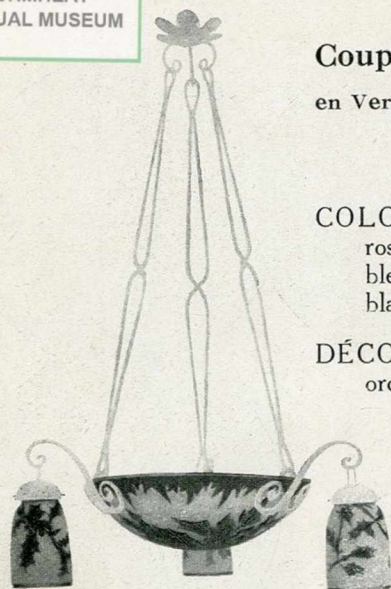

Coupes "DEGUÉ" Gravées 1/2 Luxe

en Verre moulé et doublé, avec Tulipes assorties

COLORIS des Coupes "Degué 1/2 Luxe" :
rose sur fond blanc mat, orange sur fond blanc,
bleu sur fond blanc mat, violet sur fond
blanc mat.

DÉCORS : coloquinte, vigne, platane, houx,
orchidées.

Coupe 1/2 Luxe à 6 lumières, monture fer forgé n° 35

Tulipe "Degué" gravée... .. Prix. 40 »

Coupe "Degué 1/2 Luxe" 35 % nue 130 »

Coupe "Degué 1/2 Luxe" 40 % nue 175 »

Coupes en pâte de verre revitrifiée

signées "DEGUÉ"

COLORIS : tango, jaune, vert jade, rose,
bleu, mauve.

Tulipes assorties en pâte de verre revitrifiée

Prix : la pièce. 21.50

Ces Coupes se font dans les diamètres :

35 % nue .. .. . Prix. 88. »

40 % nue .. .. . — 118. »

46 % nue .. .. . — 135. »

56 % nue .. .. . — 195. »