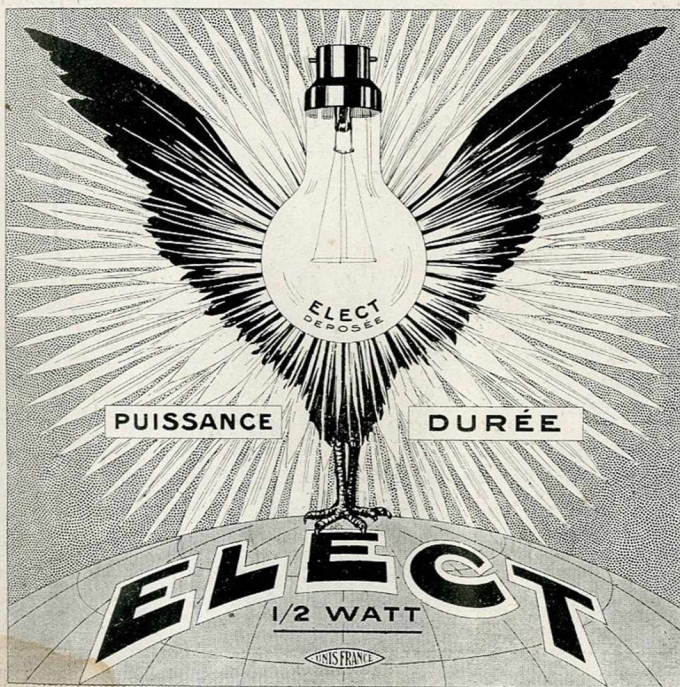

LAMPES "ELECT" DEMI-WATT

TYPES EN WATTS	VOLTAGES	
	100 à 150	200 à 250
100 (200 B. env.)	PRIX. 13. »	PRIX : 15.50
150 (300 —)	20. »	22. »
200 (400 —)	25. »	29. »
300 (600 —)	27.50	32. »
400 (800 —)	30.50	35. »
500 (1000 —)	33.50	38.50
1000 (2000 —)	50. »	57. »
1500 (3000 —)	65. »	77. »
2000 (4000 —)	90. »	100. »
2500 (5000 —)	110. »	120. »
3000 (6000 —)	140. »	150. »