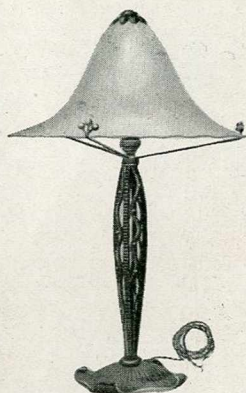

Diamètre abat-jour: 17 c/m

Prix 90 fr.

N° 15 bis.

Lampe pied fer forge.

Abat-jour "DEGUÉ" en pâte de verre
revitrifiée, coloris tango, jaune, vert jade,
rose, bleu, mauve. Diamètre : 25 c/m.

Prix. 115 fr.

N° 11.

Lampe pied fer forgé.

Abat-jour "DEGUÉ" en pâte de verre
revitrifiée, coloris tango, jaune, vert jade, rose,
mauve. Diam. : 30 c/m. Modèle très soigné.

Prix. 205 fr.

MONTURES

.....

Monture fer forgé N° 35, à 6 lumières.
Prix de la monture
non équipée. 100. »