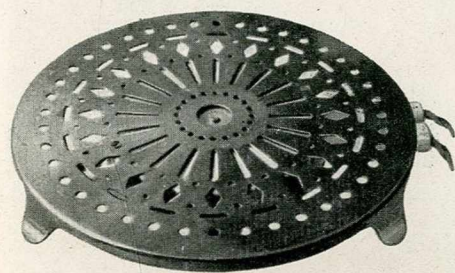

Chauffe-assiette
17 c/m, cuivre nickelé, 50 W. . . . . 23 fr. net.
23 c/m, — 50 W. . . . . 26 fr. net.
26 c/m, — 50 W. . . . . 28 fr. net.