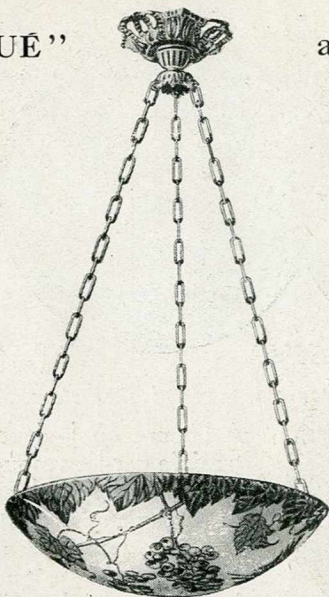

Tumbler "ÉLECT"
 pour tableau marbre avec tige et écrou.
Prix 3.30 net.

Pour couvercle nickelé :
 supplément de 0.25 par pièce.

Tumbler pour tableau marbre vu sans couvercle.

Lyre démontable en quatre tailles.

en 35 c/m *Prix* 6.90 net.
 en 30 c/m — 6 » net.
 en 25 c/m — 5.60 net.
 en 20 c/m — 5.20 net.

Coupes "DEGUÉ"

avec monture

Monture
Fer forgé

Monture
Fleuron

Monture
Bronze doré
ou patiné.

Coupe	diamètre 35	mm, nue	..	75. »
Coupe	—	40	— nue	92. »
Coupe	—	35	— monture chaîne Fleuron, 3 lumières intérieures.	120. »
Coupe	—	35	— monture bronze doré ou patiné, 3 lum. int.	150. »
Coupe	—	35	— monture fer forgé, 3 lumières intérieures	135. »
Coupe	—	35	— monture bronze doré ou patiné, 6 lumières	190. »
Coupe	—	40	— monture chaîne Fleuron, 3 lumières intérieures.	142. »
Coupe	—	40	— monture bronze doré ou patiné, 3 lum. int.	175. »
Coupe	—	40	— monture fer forgé, 3 lumières intérieures	145. »
Coupe	—	40	— monture bronze doré ou patiné, 6 lumières	210. »

Les tulipes ne sont pas comprises dans la fourniture de nos coupes montées à 6 lumières. Sur demande, nous fournissons ces coupes complètes avec tulipes "Feuilles de Rose", ces dernières sont facturées au prix de 5.75 la pièce. net

NOTA. — Nous pouvons fournir nos coupes "Degué" avec fond coloré jaune ou tango au lieu de fond blanc mat avec un supplément de 20% sur les prix indiqués ci-dessus.

501

503

A l'heure où le jour tombe, la lumière tamisée par les vasques gravées de Degué, le Maître verrier bien connu des artistes et des amateurs d'art, rend plus accueillants les salons, les grandes salles, les chambres, tandis que ses lampes égaient les bureaux et les coins intimes. Et dans l'appartement clos, tout un monde irréel surgit : c'est que la Vasque Degué vous découvre une flore admirable, ou des motifs décoratifs d'un relief saisissant.