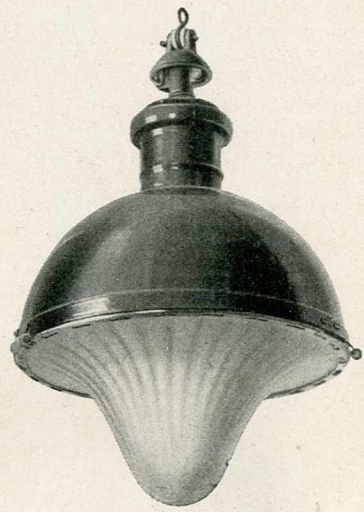

La Ville de Paris-Plage (Pas-de-Calais), est éclairée avec le Parsiwatt série "Extérieur".