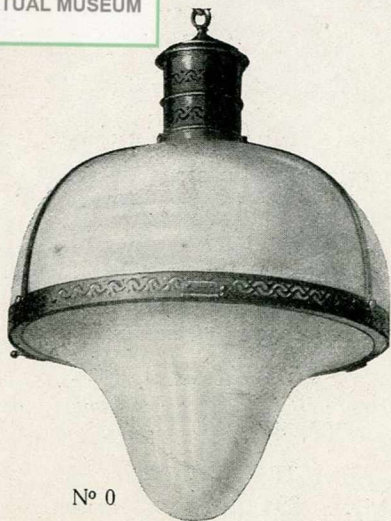

LE PARSIWATT

ULTIMATE® Travail

VIRTUAL MUSEUM