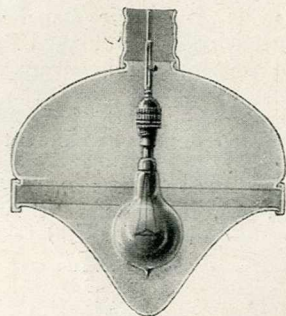

Les globes dessous de nos appareils Parsiwatt sont *dépolis satinés au sable* ou *satinés clairs à l'acide*.

Les *satinés dépolis* conviennent pour l'éclairage des bureaux et pour tous les endroits où l'on désire obtenir une lumière diffuse et nullement fatigante pour les yeux.

Les *satinés clairs* conviennent pour l'éclairage des cafés, des vitrines et pour les endroits où l'on désire obtenir une lumière vive.

Notre appareil Parsiwatt est un véritable multiplicateur de lumière, parce que le globe inférieur, qui est le diffuseur proprement dit, est construit sur le principe de la réflexion totale du prisme. Le globe supérieur a pour but de réfléchir la lumière sur chacune des faces prismatiques du diffuseur proprement dit. Il permet de réaliser des économies de courant, dont l'intérêt seul constitue un des principaux avantages.

Nous livrons nos appareils Parsiwatt avec douilles et chandelles rallonges extensibles ou fixes que nous adaptons à ces dernières de manière à placer la lampe dans le foyer de l'appareil. L'emploi de ces chandelles rallonges permet à l'appareil de produire un rendement complet.

Voir ci-contre quelques positions de notre chandelle rallonge.

N° 4

○ ○ ○
Les Bains municipaux
de Strasbourg sont
éclairés par des
Parsiwatt.
○ ○ ○