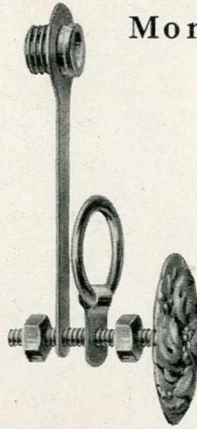

Monture fer forgé N° 36, à 6 lumières.
Motif feuilles de vigne.
Prix de la monture non équipée : 165. »

Monture fer forgé
N° 37, à 3 lumières.
Prix de la monture
non équipée :
72. »

Monture fer forgé
N° 39, à 3 lumières.
Prix de la monture
non équipée :
72. »

N° 37

N° 39

Accessoires pour Montures de

Pavillon estampé verni
diamètre 140 ^m/_m.

La Pièce .. 4.25 net.

Motif estampé avec tige
filetée et écrous, anneau
à patte et forte douille,
verni.

La Pièce .. 5.35 net,
Les 3