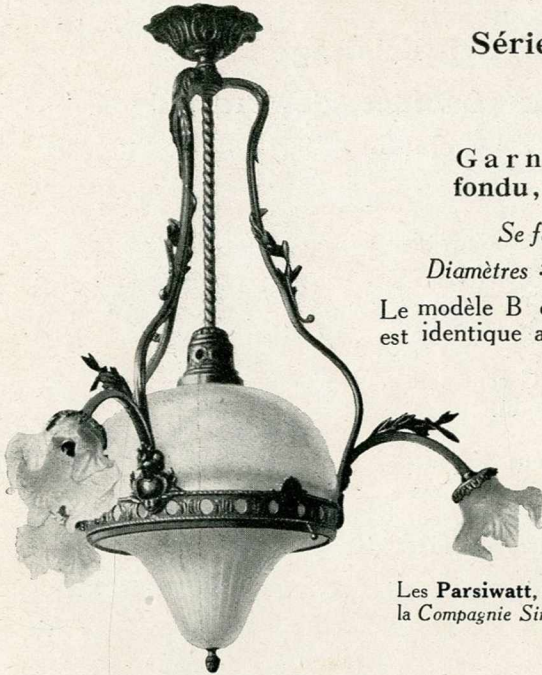

Série " LUXE "

.....
Modèle A

Garniture bronze
fondu, à 4 lumières

Se fait en quatre tailles

Diamètres : 400, 300, 250, 200^m/_m

Le modèle B de cette série (une lumière)
est identique au modèle A ci-contre sans
les appliques.

La garniture des Parsiwatt se prête à tous
les effets décoratifs et
permet d'harmoniser
ces appareils au style
des mobiliers.

Les Parsiwatt, série Luxe, éclairent les bureaux de
la Compagnie Singer, 15, Rue Louis-le-Grand, Paris.

Série " LUXE "

.....
Modèle D

Garniture fer forgé

Se fait en cinq tailles :

Diamètres : 400, 300, 250, 200, 150^m/_m.

La ferronnerie de cette série mettra une
note d'Art dans les locaux, où l'élégance
aura été recherchée dans la sobriété de
la décoration.