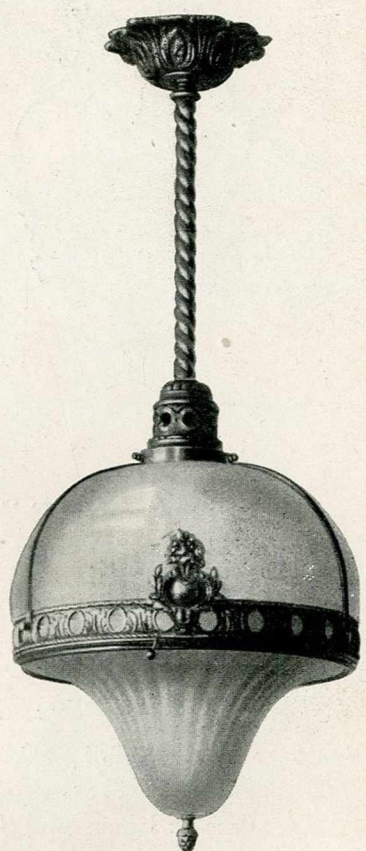

Ce modèle se fait dans les diamètres :
400^m/_m, 300^m/_m, 250^m/_m, 200^m/_m.

C'est encore le **Parsiwatt** qui éclaire les bureaux de l'Agence *Havas*
place de la Bourse, à Paris.