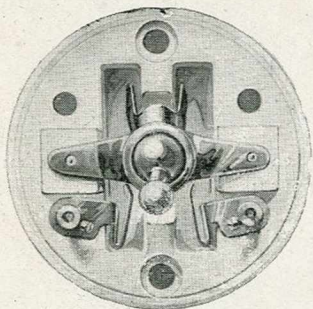

TEC

Est le Tumbler de qualité
Il est aussi le meilleur marché

..... Mécanisme ..
à rupture brusque, simple, solide et sûr

Son prix est bas parce que fabriqué en grande
série avec un outillage moderne, et parce que
vendu avec un bénéfice calculé
sur la quantité et non à l'unité

TEC remplace les interrupteurs ordinaires sans élégance dans les intérieurs, même modestes, où il apporte une note aimable et moderne.

TEC est monté sur porcelaine ou faïence. Le même socle est utilisé pour les interrupteurs simples, les va-et-vient, ou les inverseurs d'escalier.

Interrupteur ordinaire "Tec", net. 2.05
Interrupteur va-et-vient "Tec", net. 2.45

Mêmes prix pour couvercles cuivre ou faïence.

Les remises que nous indiquons ci-dessus sont consenties même si les quantités pour lesquelles elles sont prévues sont composées de Tumblers de schémas différents "ELECT" ou "TEC".

FRANCO DE PORT ET D'EMBALLAGE