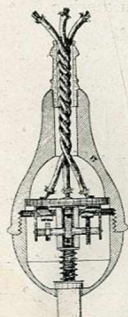

TEC

Est le Tumbler de qualité
Il est aussi le meilleur marché

..... Mécanisme ..
à rupture brusque, simple, solide et sûr

Son prix est bas parce que fabriqué en grande
série avec un outillage moderne, et parce que
vendu avec un bénéfice calculé
sur la quantité et non à l'unité

TEC remplace les interrupteurs ordinaires sans élégance dans les intérieurs, même modestes, où il apporte une note aimable et moderne.

TEC est monté sur porcelaine ou faïence. Le même socle est utilisé pour les interrupteurs simples, les va-et-vient, ou les inverseurs d'escalier.

Interrupteur ordinaire "Tec", net. 2.05
Interrupteur va-et-vient "Tec", net. 2.45

Mêmes prix pour couvercles cuivre ou faïence.

Les remises que nous indiquons ci-dessus sont consenties même si les quantités pour lesquelles elles sont prévues sont composées de Tumblers de schémas différents "ELECT" ou "TEC".

FRANCO DE PORT ET D'EMBALLAGE

POIRES

Poire interrupteur bois divers. ..	La pièce :	3.75 net
Poire interrupteur laqué blanc ..	—	4. » —
Poire va-et-vient bois divers. ..	—	3.95 —
Poire va-et-vient laqué blanc. ..	—	4.20 —