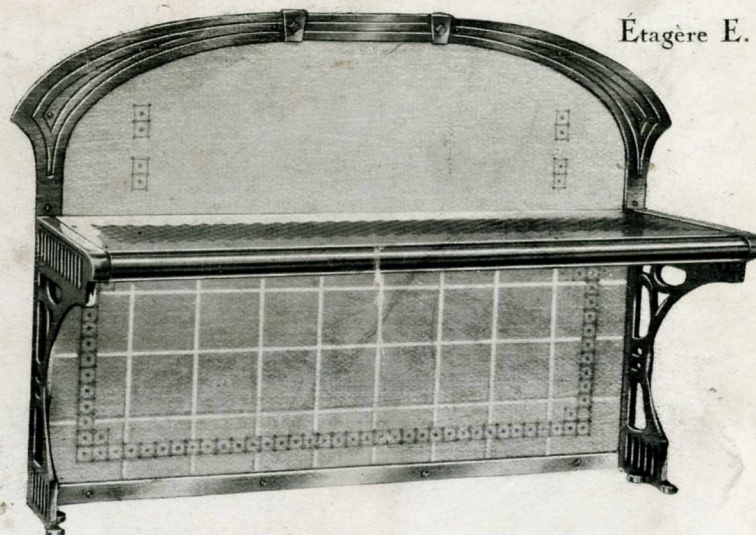

Étagère E.

Nous fabriquons les étagères :
1° En deux exécutions : D et E;
2° Avec ou sans décor;
3° — Imitation majolique.