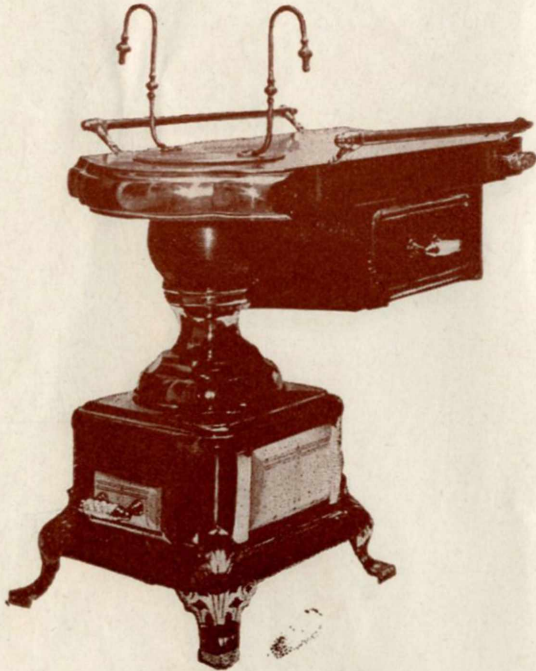

Stovenfabriek DE STRAAL

STOOF SERIE IV, V & VI

De stoven serie IV, V en VI zijn samengesteld uit :

1 basement, verlakt of vernikkeld van 28 of 40 cm. met geëmailleerde paneelen of majolieke steenen bewerkt.

Buis van 36, 40, 44, 50 of 55 cm. breed.

Die stoven worden geleverd zonder oven (serie IV), of met zwarte oven, 1 deur links of rechts naar keus (serie V) of met 2 deuren (serie VI).

Vele schoone decors zijn uit te kiezen, zowel in geëmailleerde paneelen of in majolique steenen.

Altijd geleverd met : deksel, kraag, ring, platen, rooster en koterhaak.

Prijzen

	36	40	44	50	55
<i>Serie IV</i>	<i>393,75</i>	<i>414,75</i>	<i>462,00</i>	<i>519,75</i>	<i>593,25</i>
<i>1 deur</i>	<i>441,00</i>	<i>467,25</i>	<i>514,50</i>	<i>572,25</i>	<i>651,00</i>
<i>2 deuren</i>	<i>468,00</i>	<i>488,25</i>	<i>535,00</i>	<i>593,25</i>	<i>672,00</i>

lander

Eischt ons merk **De Straal.**