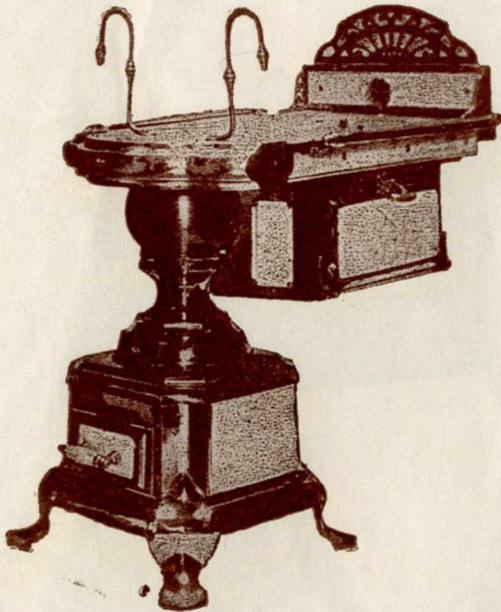

Stovenfabriek DE STRAAL

STOOF SERIE VIII

De stoven serie VIII zijn samengesteld uit :
1 basement, verlakt of vernikkeld van 40 cm. met geëmailleerde paneelen of majolique steenen bewerkt.

Buis van 50, 55 of 60 cm. breed, met paneelen of steenen op de zijdekanten.

Die stoven worden geleverd met een vernikkelden oven, 2 deuren, waarin de geëmailleerde paneelen of majolique steenen verwerkt zijn, twee kaakstukken, en een rug met kopstuk op de buis.

Op die stoof zijn gesmede of gegoten buizen gemonteerd.

Vele schoone decors zijn uit te kiezen zowel in geëmailleerde paneelen of in majolique steenen.

Altijd geleverd met : deksel, ring, platen, rooster en koterhaak.

Prijzen

	50	55	60
Met gesmede plaat	465,00	810,00	—
Met gegoten plaat	—	460,00	780,00

Voor waarborg eischt ons merk De Straal