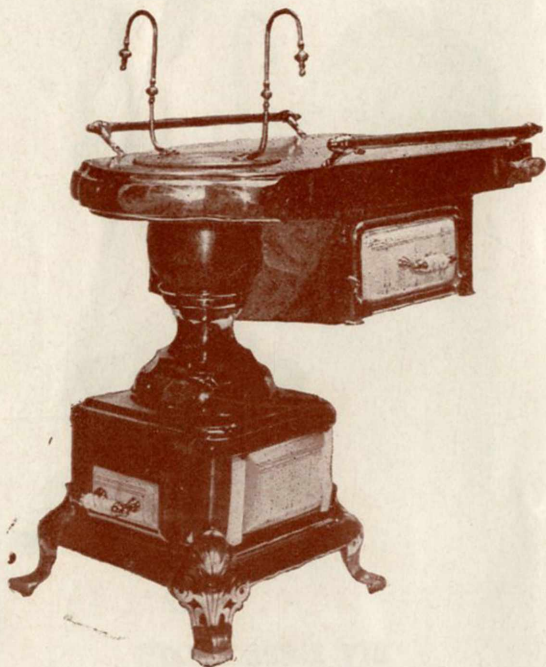

Stovenfabriek DE STRAAL

STOOF SERIE VII

De stoven serie VII zijn samengesteld uit :
1 basement, verlakt of vernikkeld van 40 cm. met geëmailleerde paneelen of majolique steenen bewerkt.

Buis van 44, 50 of 55 cm. breed.

Die stoven worden geleverd met een vernikkelden oven, 2 deuren, waarin de geëmailleerde paneelen of majolique steenen verwerkt zijn, en twee kaakstukken.

Vele schoone décors zijn uit te kiezen, zoolwel in geëmailleerde paneelen of in majolique steenen.

Altijd geleverd met : deksel, kraag, ring, platen, rooster en koterhaak.

Prijzen

44	50	55
610,00	660,00	720,00

Ons merk **De Straal** wordt op ieder vuur geplaatst.