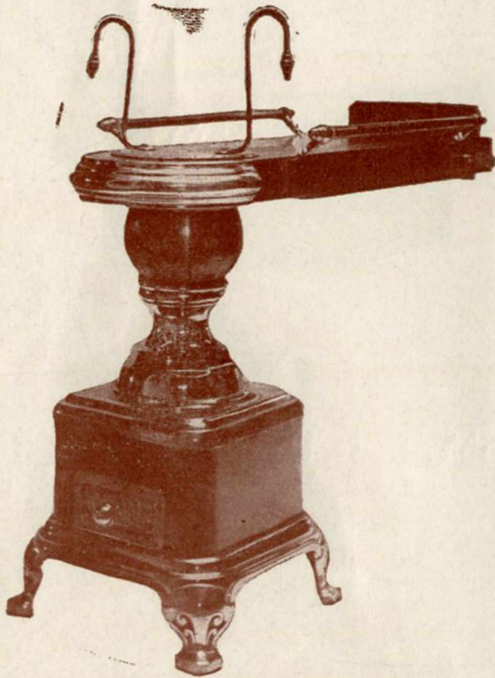

Crapaud kopstuk alleenlijk.

Achterkant afgestopt op 30 cm.
 breed.

Bovenplaat uit twee deelen.

Achterkant afgestopt op 30 cm.
 breed, nikkele sleutel.

Stovenfabriek DE STRAAL

STOOF SERIE I

De stoven serie I zijn samengesteld uit :