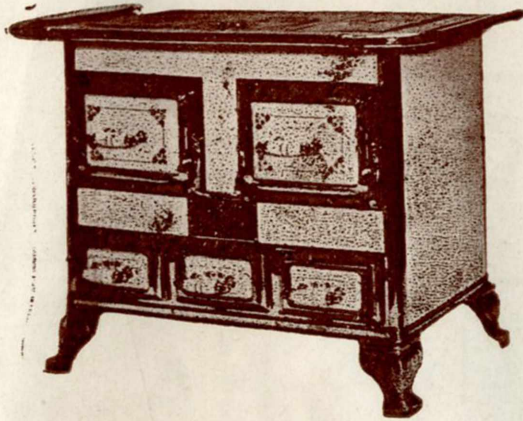

Stovenfabriek DE STRAAL

Zoals onze stoven zijn onze cuisinières kloek en prachtig afgewerkt. Zij worden gemaakt in geëmailleerde plaat of met majolique steenen.

CUISINIÈRE 0.90 × 0.52
2 ovens.

Afmetingen der platen :

0^m80 × 0^m43

0^m90 × 0^m52

1^m— × 0^m55

1 schippermodel
met opgaande buis

0^m70 × 0^m50

De cuisinières van 0.80 × 0.43 worden gemaakt in 4 modellen :

met 1 oven op hoge pooten

» 1 » » lage »

» 2 ovens » hoge »

» 2 » » lage »

De cuisinières van 0.90 × 0.52 en 1.— × 0.55 alleenlijk op lage pooten.

De schippersmodellen op hoge pooten alleenlijk.

Frijzen

	Majolique	Geëmailleerd
0.70 × 0.50 HP	460,00	480,00
0.80 × 0.43 HP	475,00	495,00
0.80 × 0.93 LP	525,00	550,00
0.90 × 0.52 LP	640,00	670,00
1.— × 0.55 LP	725,00	750,00

Onze cuisinières kunnen gemaakt worden met rondlopend vuur, mits supplement van .....

Eischt ons merk **De Straal.**

15,00 Supplement verlahte pooten