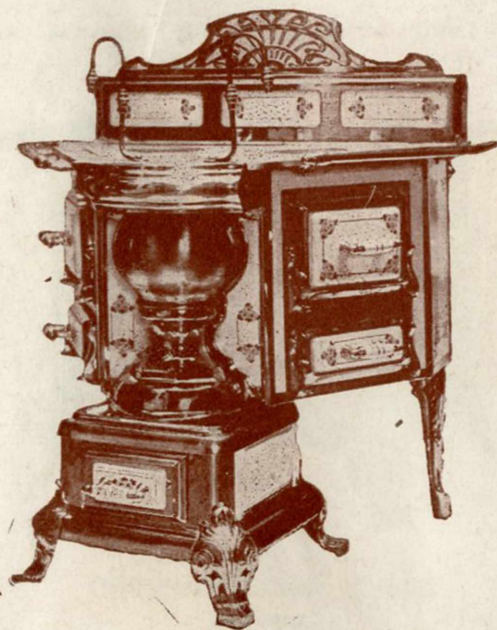

Stovenfabriek DE STRAAL

HOEKSTOOF DUBBEL

PRIJS : 1050/00

De dubbele driekantige stoven zijn vervaardigd gelijk de enkele, maar hebben het praktische van bijgevoegde bakken die uitschuiven ofwel een bijgevoegde oven, naar keus, te bezitten. Daar het geraamte van die stoven lager is, zijn ze gemaakt met platter basement. Daardoor is het uitzicht dier stoof meer massief, rijker en prachtiger.

Die stoven worden enkel gemaakt met gemailerde paneelen en worden geleverd met rug en kopstuk, kaakstukken aan den pot en de gewone benodigdheden vermeld bij de voorgaande modellen.

Maat van de bovenplaat : 0.95 × 0.73.

Eischt op ieder vuur ons merk De Straal.