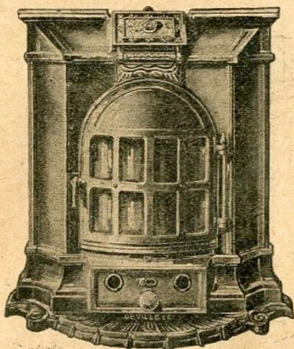

déposé

Cette cheminée, aussi sobre de décoration que la "D. P. F. décor uni" n° 610, possède une puissance de chauffe plus considérable. Sa décoration unie a été spécialement étudiée pour s'harmoniser avec les ameublements modernes où la sobriété des lignes est toujours de rigueur. — Les pièces de remplacement du foyer de cette cheminée sont interchangeables avec celles de la cheminée "Graciosa" n° 700.

Hauteur.....	0^m810
Largeur.....	0. 686
Capacité chauffée en mètres cubes.....	125 a 175

Deville et Cie, Charleville

Ce n'est pas une économie que d'employer un charbon de qualité inférieure