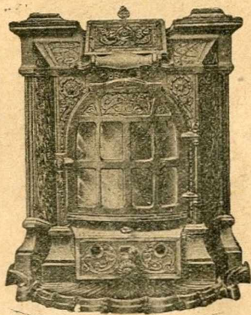

Cheminées à feu visible et continu

“Optima” n° 550

à corps d'une seule
pièce sans joint

“Ispahan” n° 710

grand modèle
à double réglage

Modèles

déposés

Ces appareils empruntent à nos cheminées n° 600 et 700 leur disposition intérieure, leurs fermetures de sûreté, leur système de réglage et de décrochage; elles forment avec ces deux modèles une série bien complète répondant à des capacités de chauffe différentes; leur style est à la fois très simple et très meublant.

CHEMINÉE “OPTIMA”	CHEMINÉE “ISPAHAN”
Hauteur totale..... 0^m605	Hauteur totale..... 0^m810
Largeur totale..... 0^m535	Largeur totale..... 0^m686
Hauteur du sol au-dessus de la buse 0^m398	Hauteur du sol au-dessus de la buse 0^m427
Capacité chauffée en mètres cubes 60 à 80	Capacité chauffée en mètres cubes 125 à 175

Deville et Cie, Charleville

Les fermetures de nos cheminées donnent le maximum de sécurité.