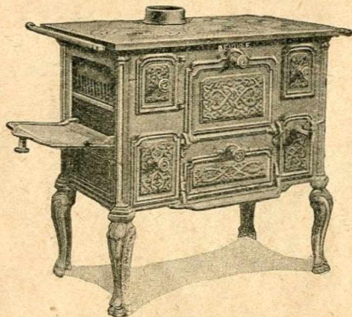

Cuisinières "Economia" n°s 210-212

Foyer rétrécissable
pour bois et houille
façade ornée avec
étuve, chaudière émaillée
et buse mobile

Modèle

dépose

Ces cuisinières entièrement en fonte se livrent vernies ou émaillées céramique. Les cuisinières brutes sont toujours livrées sans appliques et avec dessus brut, sans indication, nous livrons toujours les cuisinières émaillées avec dessus meulé mais sur demande, nous pouvons fournir les cuisinières émaillées avec dessus brut.

NUMÉROS	210	212	
Longueur sans galeries...	0^m 715	0^m 853	
Longueur avec galeries...	0. 830	0. 975	
Largeur.....	0. 437	0. 535	
Hauteur.....	0. 720	0. 788	
Contenance de la chaudière ..... litres.	7,5	15	
Diamètre de la buse	0. 118	0. 132	
Dimensions du four	Largeur.....	0. 290	0. 350
	Hauteur	0. 200	0. 210
	Profondeur.....	0. 330	0. 410

Deville et Cie, Charleville

Les foyers rétrécissables de nos cuisinières vous feront réaliser d'import^{es} économies.