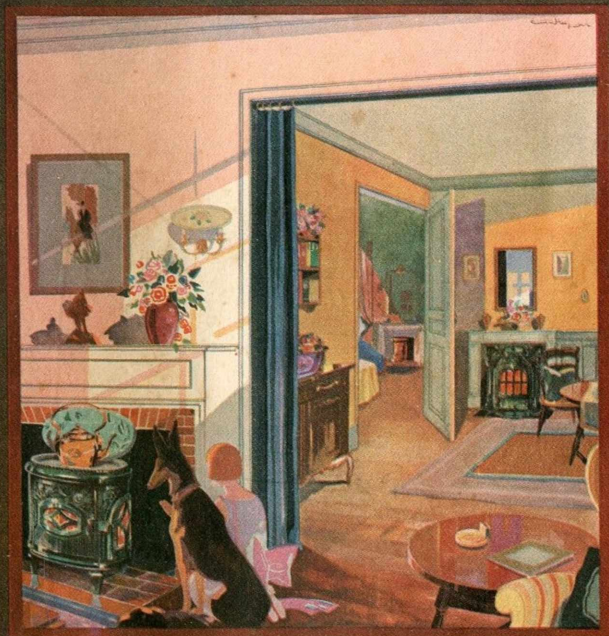

LES POÊLES CHEMINÉES DEVILLE

CHARLEVILLE (ARDENNES)

LE BIEN-ÊTRE AU FOYER