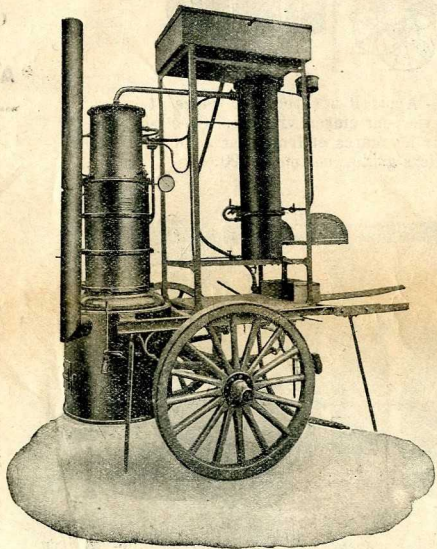

ÉTABLISSEMENTS A. DUPON

Ancienne Maison LOBIS-HERVÉ fondée en 1846

205, rue Ste-Catherine - BORDEAUX

ALAMBICS
pour toutes
DISTILLATIONS
A FEU NU
A VAPEUR
FIXES
ROULANTS

A CHARGE
produisant au 1^{er} Jet
les eaux-de-vie
Extra-Fines

CONTINUS
produisant
de 55 à 92'

A VASES
produisant
de 52 à 90'

COLONNES
RECTIFICATEURS

♣ ♣ Les plus hautes références - 4 grands prix - 12 fois hors concours ♣ ♣

Catalogues sur demande