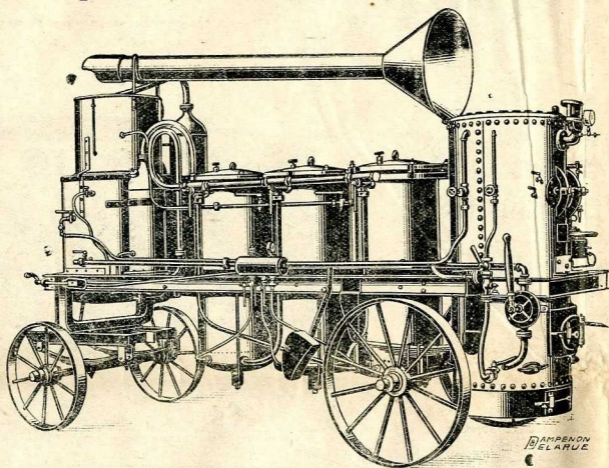

# LE SIMPLEX

ALAMBIC A VAPEUR  
Système GAUDOT

BAMPENON  
BELARUE

Une solidité à toutes épreuves, la simplification du tuyautage et de la robinetterie, la facilité de manœuvre, la vitesse de distillation, le haut rendement et la finesse supérieure des produits obtenus font de l'Appareil " **LE SIMPLEX** " l'alambic idéal.