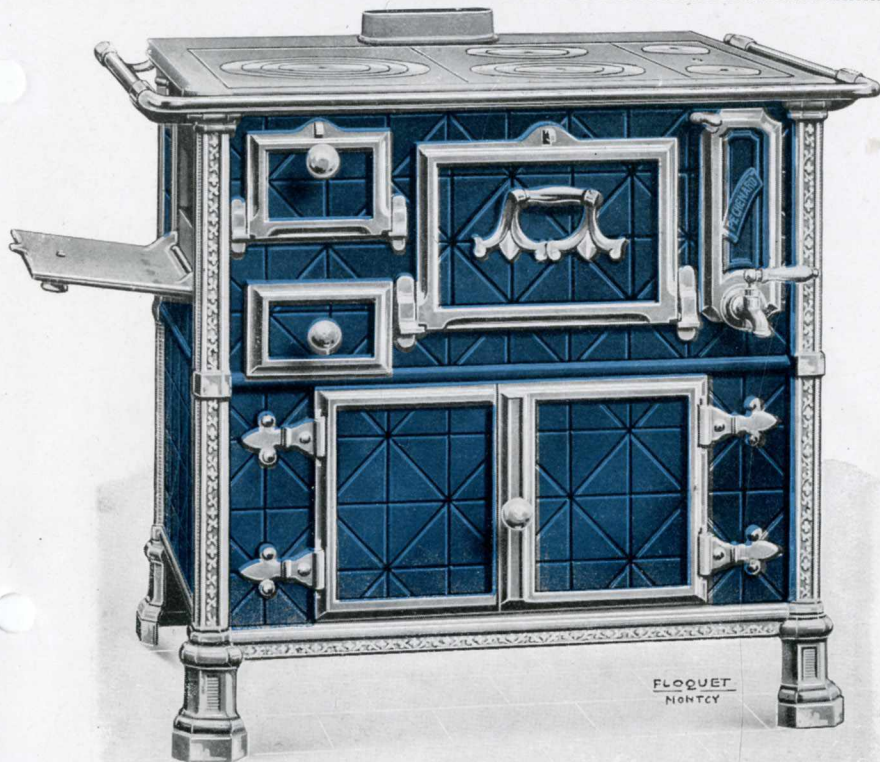

PÉCHENARD ÉMILE

FLOQUET
MONTCY

FLOQUET. EDIT. MONTCY.

BOURG-FIDÈLE (ARDENNES)

R. C. SEINE, 261-263

CUISINIÈRE — — “ IDÉALE ”

TOUT FONTE A CHAUDIÈRE ET A ÉTUVE

Foyer mixte à 2 grilles. - Porte à rôtir.
Dessus poli PROFOND. - Retour de flamme.
Main courante sur façade et côtés.
. . . . . Très grande étuve . . . . .

DIMENSIONS

LONGUEUR totale.	900
LARGEUR du dessus.	770
PROFONDEUR totale.	700
PROFONDEUR du dessus.	720

PEUT ÊTRE LIVRÉE SOIT :

F. — Façade, côtés et garnitures émail céramique.
E. — Façade, côtés, garnitures émail céramique,
colonnes nickelées.