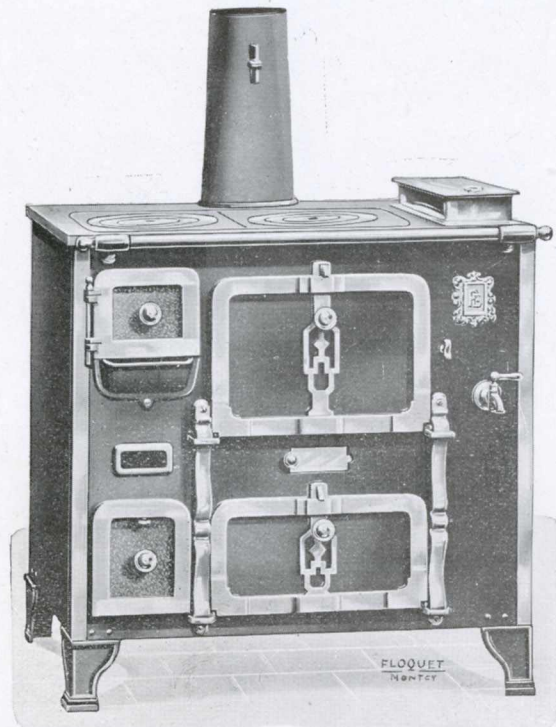

PÉCHENARD ÉMILE

BOURG-FIDÈLE (ARDENNES)

R. C. SEINE, 261-263

***

FOURNEAUX

TOLE ET FONTE SÉRIE SPECIALE EXTRA-FORTE

N^{OS} 156, 157, 158, 159, 160, 161

A gueulard. Foyer mixte, à grille abattante, séparation de foyer, grille à charbon et grille à bois .. .. Cendrier trieur spécial.

Encadrements } Largeur 156 et 157: 25^m/_m, 158 à 161: 30^m/_m
des portes en fonte } Epaisseur 10^m/_m.

NUMÉROS.....	156	157	158	159	160	161
LONGUEUR.....	0.600	0.700	0.800	0.900	1.000	1.100
LARGEUR.....	0.460	0.500	0.520	0.560	0.570	0.600
HAUTEUR.....	0.800	0.800	0.800	0.800	0.800	0.800

FLOQUET. EDIT. MONTCY.