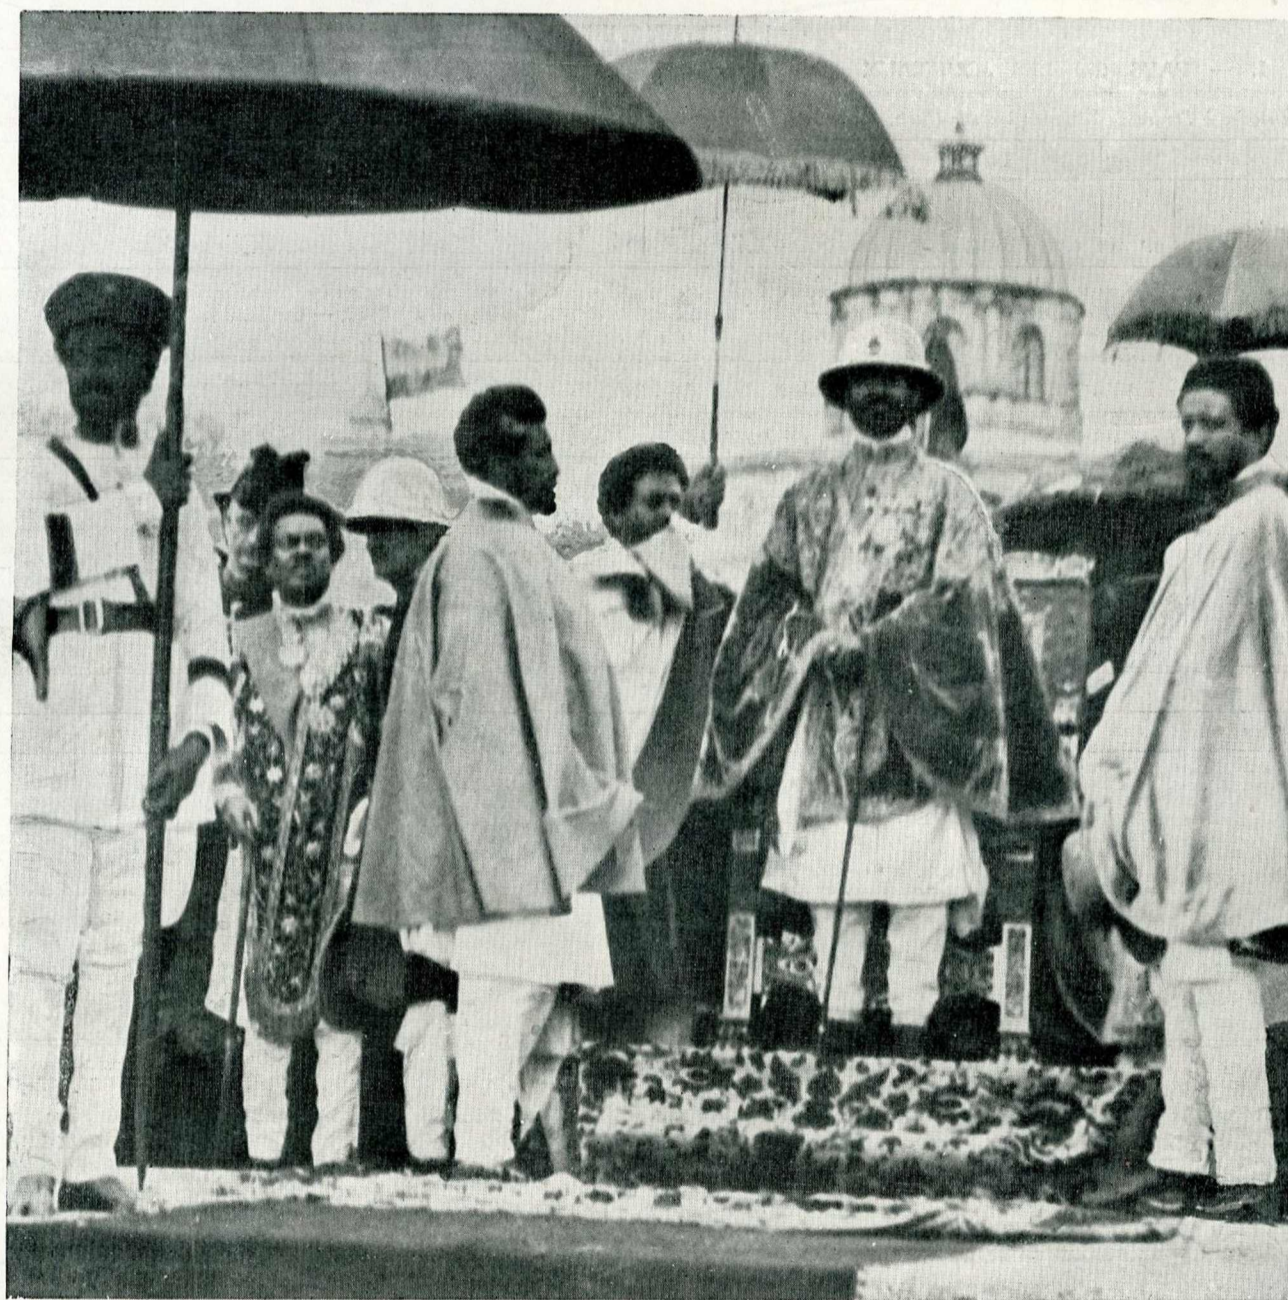

# L'ILLUSTRATION

JOURNAL  
HEBDOMADAIRE UNIVERSEL

LES FÊTES DU COURONNEMENT A ADDIS-ABÉBA :  
L'EMPEREUR D'ÉTHIOPIE REÇOIT L'HOMMAGE D'UN DE SES GRANDS VASSAUX

Phot. Universal, exclusivité Pérès. — Voir l'article et les autres photographies pages 327, 329 et 330.

AVEC CE NUMÉRO " LA PETITE ILLUSTRATION " CONTENANT

UNE PIÈCE EN CINQ ACTES

MON CURÉ CHEZ LES PAUVRES, par A. DE LORDE & P. CHAINE

(Tirée du roman de CLÉMENT VAUTEL)