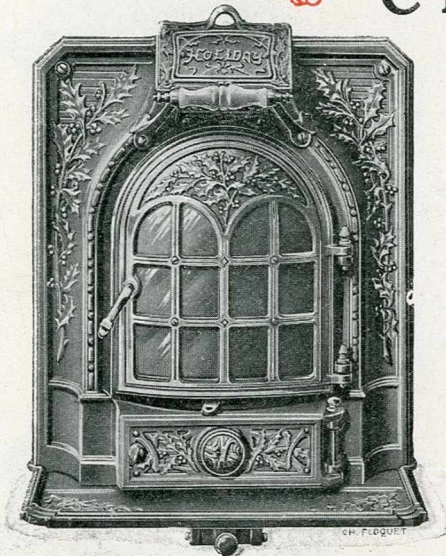

CHEMINÉES ROULANTES A FEU VISIBLE ET CONTINU

“ HOLIDAY ”

	N ^{os}	1	2
Hauteur		0.600	0.650
Largeur.		0.470	0.525

“ CHEMINÉE UNIE ”

Hauteur 0.680 — Largeur 0.600

Fonte minée
Emaillée noire.
Emaillée
céramique
ou ivoire