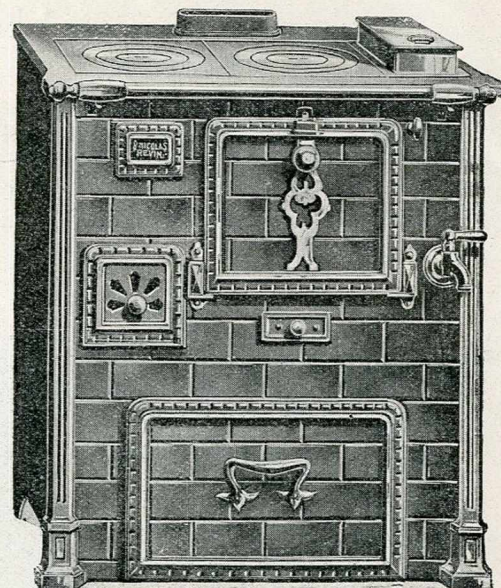

Fourneaux Tôle et Fonte

Façade fonte

Façade fonte vernie - Façade, colonnes et encadrements émaillés
céramique, accessoires nickelés

Façade émaillée céramique, encadrements et accessoires nickelés

Numéros.	106	108	110-7	110-8
Largeur	0.525	0.625	0.750	0.850
Profondeur.	0.410	0.595	0.535	0.535

Fourneaux Tôle et Fonte

Façade fonte

Numéros...	1136	1137	1138	1139
Largeur	0.625	0.750	0.850	0.950
Profondeur.	0.495	0.335	0.535	0.580

Fourneau de Cuisine

Modèle Nord

Fonte vernie avec colonnes, encadrements et accessoires
nickelés - Façade, côtés, colonnes et encadrements
émaillés céramique ou ivoire, accessoires nickelés

Façade et côtés émaillés céramique ou ivoire, colonnes,
encadrements et accessoires nickelés

Barre enveloppante sur demande

Numéros	120
Largeur	0.850
Profondeur	0.560