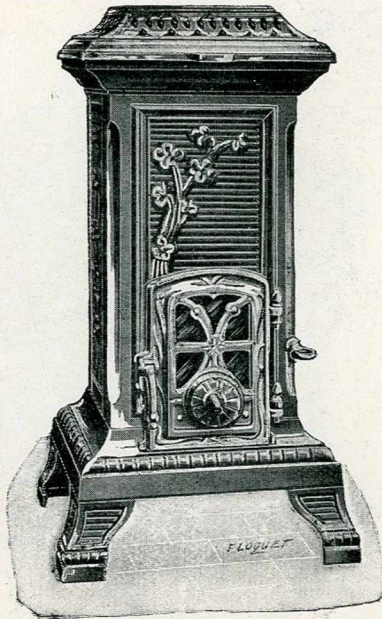

FORGES & FONDERIES DE SAINT-NICOLAS

ANCIENS ÉTABLISSEMENTS MOREL Société Anonyme au Capital de 7.000.000 de frs
SIÈGE SOCIAL : 35 bis, Rue d'Anjou PARIS

USINES : SAINT-NICOLAS, près REVIN (Ardennes)
Téléphone : REVIN 11 Adr. Télégr. SANICOLAS-REVIN

CALORIFÈRE N° 50
Hauteur 0.800 — Largeur 0.430

6 6 6