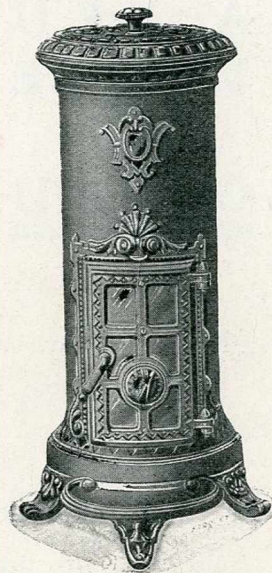

CALORIFÈRE N° 50
Hauteur 0.800 — Largeur 0.430

6 6 6

**Calo à feu visible
et continu**

Buse derrière, en haut ou au milieu

N ^{os}	Hauteur totale	Diamètre du fût
45 bis	0.700	0.210
45	0.750	0.225
46	0.815	0.255
47	0.905	0.310