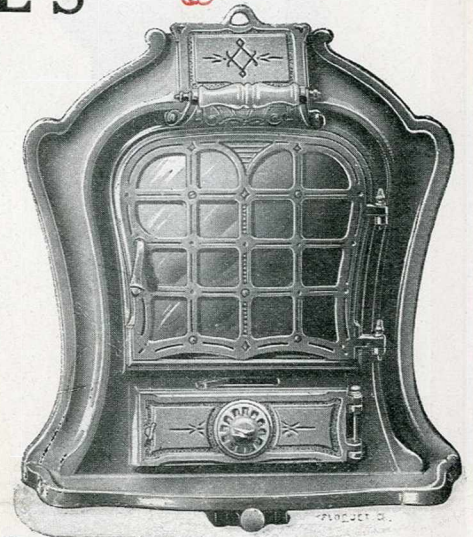

CHEMINÉES ROULANTES A FEU VISIBLE ET CONTINU

“ HOLIDAY ”

	N ^{os}	1	2
Hauteur		0.600	0.650
Largeur.		0.470	0.525

“ CHEMINÉE UNIE ”

Hauteur 0.680 — Largeur 0.600

Fonte minée
Emaillée noire.
Emaillée
céramique
ou ivoire