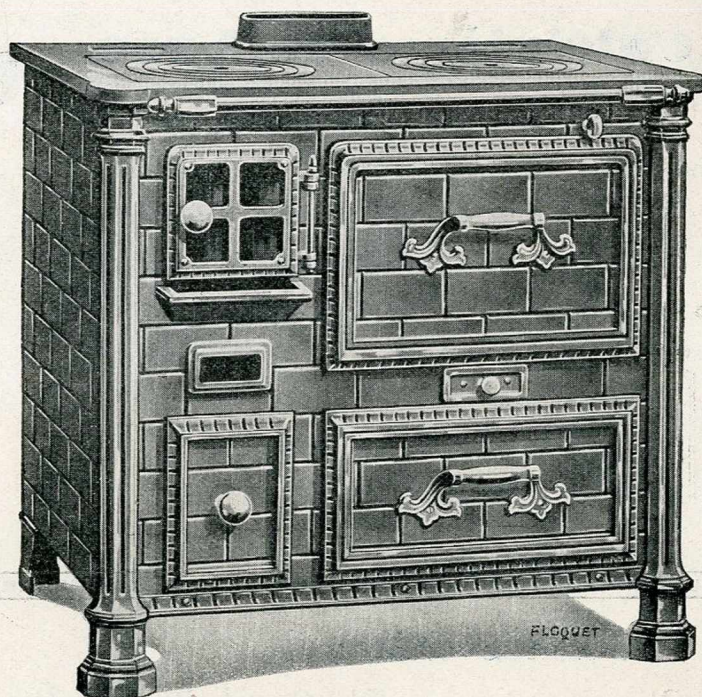

Fourneau de Cuisine

Modèle Nord

Fonte vernie avec colonnes, encadrements et accessoires
nickelés - Façade, côtés, colonnes et encadrements
émaillés céramique ou ivoire, accessoires nickelés

Façade et côtés émaillés céramique ou ivoire, colonnes,
encadrements et accessoires nickelés

Barre enveloppante sur demande

Numéros	120
Largeur	0.850
Profondeur	0.560

Cuisinières type N

Fonte vernie avec accessoires nickelés
Façade et côtés émaillés céramique ou ivoire avec
galeries et accessoires nickelés