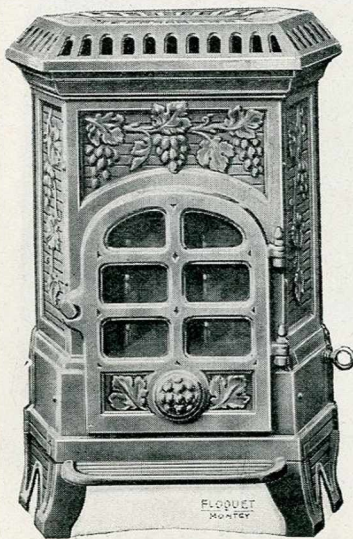

CALORIFÈRE N° 50
Hauteur 0.800 — Largeur 0.430

6 6 6

**Calo à feu visible
et continu**

Buse derrière, en haut ou au milieu

N ^{os}	Hauteur totale	Diamètre du fût
45 bis	0.700	0.210
45	0.750	0.225
46	0.815	0.255
47	0.905	0.310

6 6 6

“ L'IDÉAL ”
Hauteur 0.650 — Largeur 0.440

“ SHAMROCK ”

N ^{os}	42	43	44
Hauteur . . .	0.890	0.980	1.100
Largeur socle.	0.435	0.470	0.500

“ LE MEILLEUR ”
Hauteur totale. 0.520 — Largeur totale. 0.570