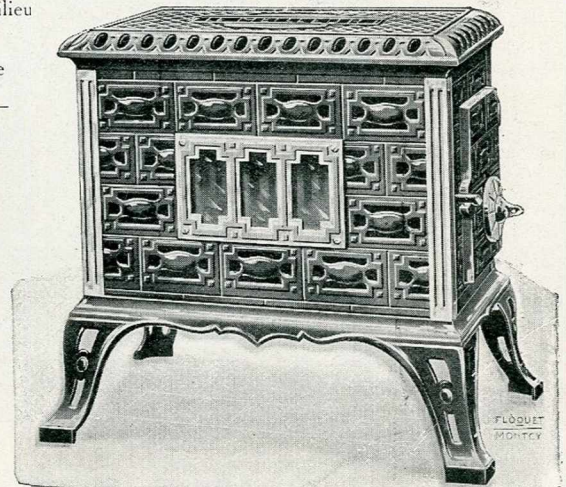

6 6 6

“ L'IDÉAL ”
Hauteur 0.650 — Largeur 0.440

“ SHAMROCK ”

N ^{os}	42	43	44
Hauteur . . .	0.890	0.980	1.100
Largeur socle.	0.435	0.470	0.500

“ LE MEILLEUR ”
Hauteur totale. 0.520 — Largeur totale. 0.570