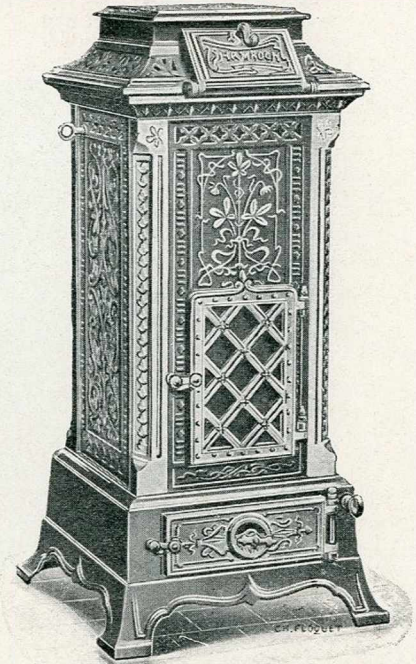

CALORIFÈRE N° 50
Hauteur 0.800 — Largeur 0.430

6 6 6

**Calo à feu visible
et continu**

Buse derrière, en haut ou au milieu

N ^{os}	Hauteur totale	Diamètre du fût
45 bis	0.700	0.210
45	0.750	0.225
46	0.815	0.255
47	0.905	0.310

6 6 6

“ L'IDÉAL ”
Hauteur 0.650 — Largeur 0.440

“ SHAMROCK ”

N ^{os}	42	43	44
Hauteur . . .	0.890	0.980	1.100
Largeur socle.	0.435	0.470	0.500

“ LE MEILLEUR ”
Hauteur totale. 0.520 — Largeur totale. 0.570