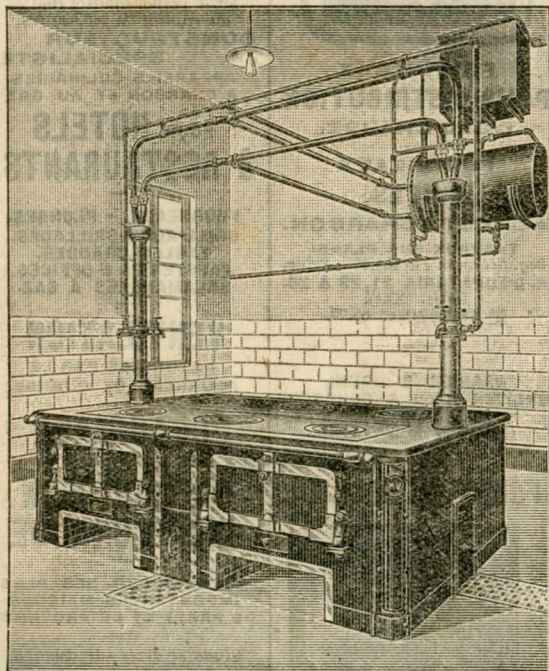

29, AVENUE FÉLIX-FAURE

TÉLÉGRAMMES :
VERMO-LYON

LYON

TÉLÉPHONE 1
MONCEY 03.17.

INSTALLATIONS COMPLÈTES DE :
CUISINES

A FEU NU ET A VAPEUR

POUR : ASILES, HOPITAUX, SANATORIUMS,
LYCÉES, HOTELS, RESTAURANTS, BUFFETS
COMMUNAUTÉS, MAISONS RELIGIEUSES,
CHATEAUX, VILLAS, ETC.