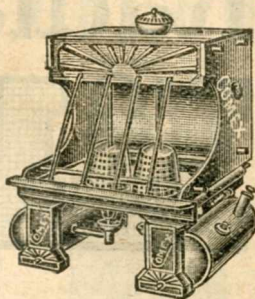

COMEX (S^{TÉ})

Radiateur à double effet au
gaz de pétrole chauffant par
radiation et circulation
d'air chaud avec dégagement
des gaz brûlés.

TRANSFORMABLE EN RÉCHAUD
DE CUISINE ENTièrement
DÉMONTABLE EN FONTE ET
EN ALUMINIUM.

FAUB. SAINT-DENIS, 142.

☎ Nord 44.77.

(Voir : Réchauds à alcool).

ENGELS.

Radiateurs à gaz,
Bureaux et Usines à Lille.
Rep. M. Dejonghe,
b^d de la Chapelle, 3, Paris. (X^e).
☎ Trad. 1.05. — ☎ [1]