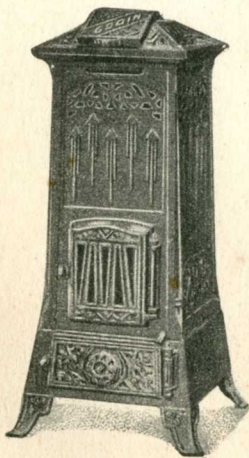

POÊLES GODIN

A GUISE (AISNE)

FOYERS HYGIÉNIQUES
N° 428 et 430

POÊLES GODIN

A GUISE (AISNE)

CHAUFFETTE

POÊLES GODIN

A GUISE (AISNE)

CALORIFÈRES HYGIÉNIQUES

N° 191, 192, 193, 194, 195 et 196

POÊLES GODIN

A GUISE (AISNE)

CALORIFÈRES HYGIÉNIQUES

N° 2121, 2122, 2123,
124 et 125

CALORIFÈRES HYGIÉNIQUES

N° 2164^D, 2165^D, 2166^D,
167^D et 168^D

POÊLES GODIN

A GUISE (AISNE)

CALORIFÈRES HYGIÉNIQUES

N° 390 et 392