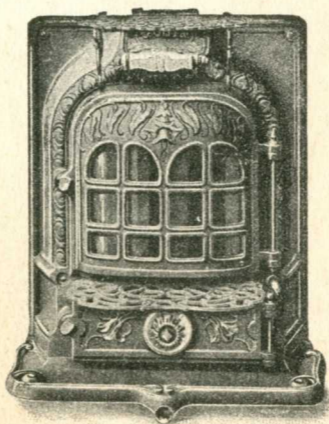

POÊLES GODIN

A GUISE (AISNE)

FOYER HYGIÉNIQUE
N° 4348

POÊLES GODIN

A GUISE (AISNE)

RADIOLETTE

FOYER HYGIÉNIQUE

N° 369

— 1931 —

POÊLES GODIN

A GUISE (AISNE)

FOYER HYGIÉNIQUE
N° 370^A, avec porte-plats

POÊLES GODIN

A GUISE (AISNE)

FOYERS HYGIÉNIQUES

N° 374 et 375