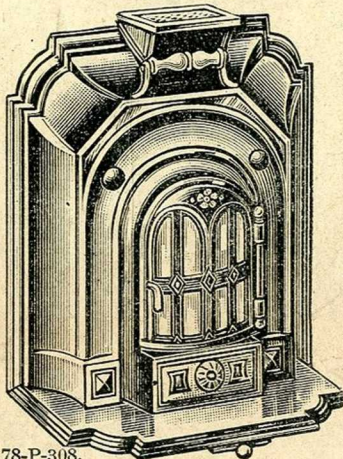

78-P-308. **CHEMINÉE** *Printemps*, roulante, à feu visible et continu, en fonte émaillée céramique vert, gris ou marron. **720.** N°1, h^m0^m69. Chauff. 100 m. c. N°2, hauteur 0^m75. **830.** Chauffe 125 m. c..... **18.50** Porte-saturateur nickelé...