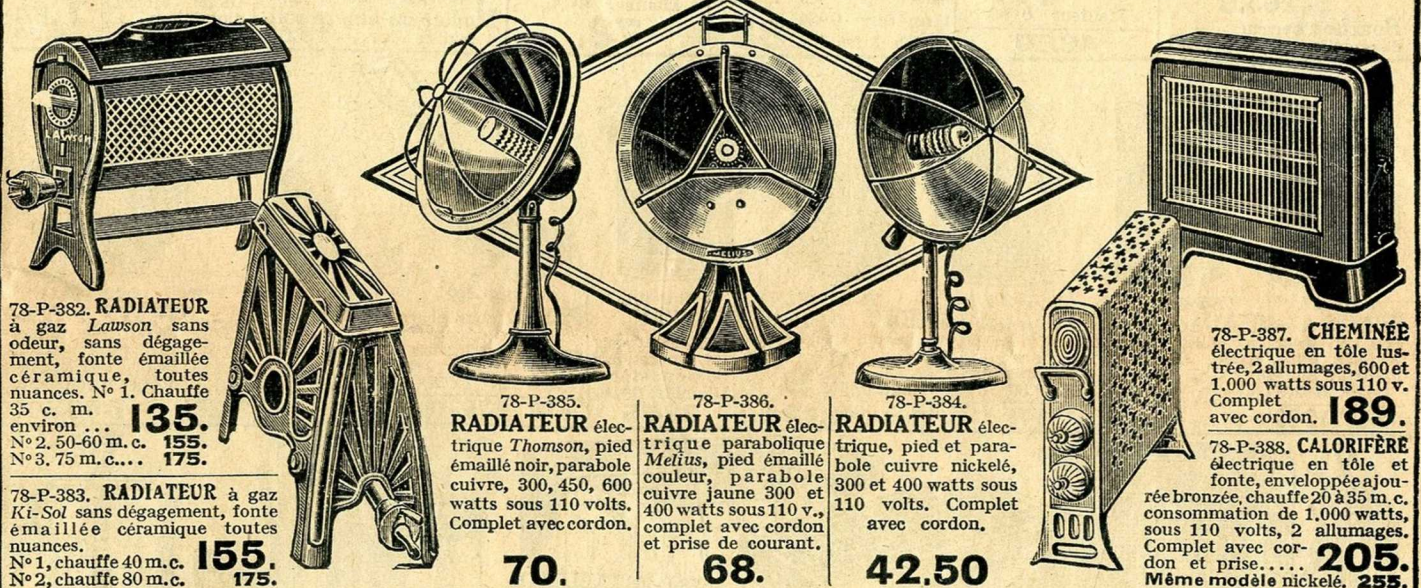

78-P-382. RADIATEUR à gaz <i>Lawson</i> sans odeur, sans dégagement, fonte émaillée céramique, toutes nuances. N° 1. Chauffe 35 c. m. environ... 135. 155. 175.	78-P-383. RADIATEUR à gaz <i>Ki-Sol</i> sans dégagement, fonte émaillée céramique toutes nuances. N° 1, chauffe 40 m.c. N° 2, chauffe 80 m.c. 155. 175.	78-P-385. RADIATEUR électrique <i>Thomson</i>, pied émaillé noir, parabole cuivre, 300, 450, 600 watts sous 110 volts. Complet avec cordon. 70.	78-P-386. RADIATEUR électrique parabolique <i>Melius</i>, pied émaillé couleur, parabole cuivre jaune 300 et 400 watts sous 110 v., complet avec cordon et prise de courant. 68.	78-P-384. RADIATEUR électrique, pied et parabole cuivre nickelé, 300 et 400 watts sous 110 volts. Complet avec cordon. 42.50	78-P-387. CHEMINÉE électrique en tôle lustrée, 2 allumages, 600 et 1,000 watts sous 110 v. Complet avec cordon. 189.	78-P-388. CALORIFÈRE électrique en tôle et fonte, enveloppée ajourée bronzée, chauffe 20 à 35 m.c. consommation de 1,000 watts, sous 110 volts, 2 allumages. Complet avec cordon et prise... 205. 255.