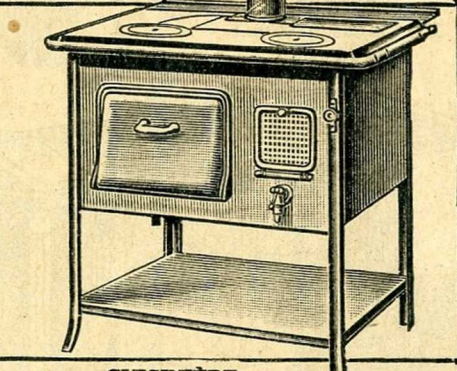

78-P-313. **CUISINIÈRE** au gas-oil (mazout), sans odeur, sans fumée, fonctionnement garanti, acier émaillé blanc, garnitures nickelées avec chaudière et robinet spécial. Long. du dessus, 0=80. **1025.**
Même modèle, avec grand tiroir émaillé. **1485.**