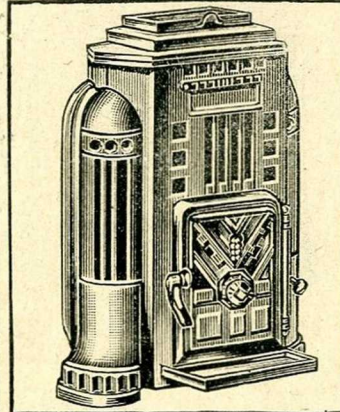

78-P-353. CHEMINÉE moderne *Caloria* à feu visible et continu, en fonte émaillée céramique vert, gris-bleu ou marron. Haut. 0=63, Chauffe 80 m. c. .... 285. Hauteur 0=71. Chauffe 100 m. c. .... 330.