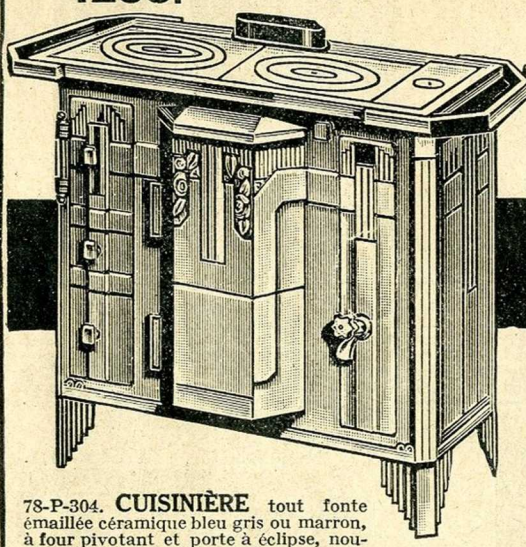

78-P-306. **CALORIFÈRE** *Crésus* à feu visible et continu, en fonte émaillée céramique gris, vert ou marron. Utilise tous les combustibles. Hauteur 1^m03. Chauffe 300 m. c.

995.

H: 1^m14. Chauffe 550 m. c.

1200.

78-P-306.

78-P-308. **CHEMINÉE** *Printemps*, roulante, à feu visible et continu, en fonte émaillée céramique vert, gris ou marron. **720.** N°1, h^m0^m69. Chauff. 100 m. c. N°2, hauteur 0^m75. **830.** Chauffe 125 m. c..... **18.50** Porte-saturateur nickelé...

78-P-304. **CUISINIÈRE** tout fonte émaillée céramique bleu gris ou marron, à four pivotant et porte à éclipse, nouveauté très pratique, foyer mixte, avec chaudière et retour de flamme. **725.**

Longueur 0^m75.