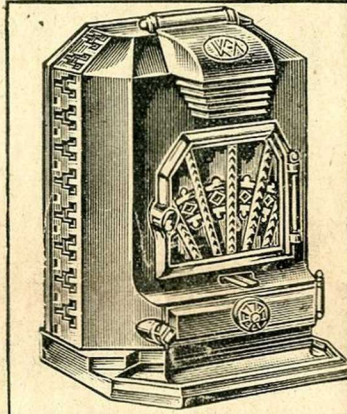

78-P-346. **CHEMINÉE La Radiante moderne**, roulante à feu visible et continu, fonte émaillée céramique avec entourage, gris-bleu, bleu ou marron. Haut. 0^m59. Chauffe 90 m. c. .... **535.**
Haut. 0^m69. Chauffe 120 m. c. .... **690.**