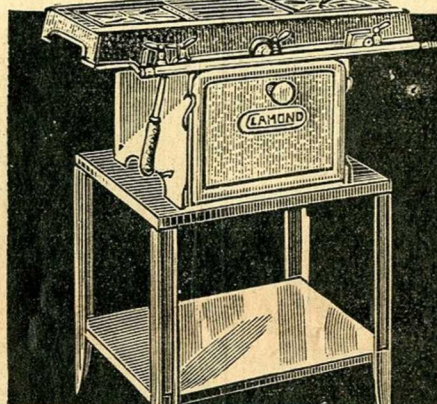

78-P-323. RÉCHAUD à gaz Clamond, tout en granité 3 brûleurs, four grillade et pâtisserie. Long. 0^m62. Sans précédent. **160.**