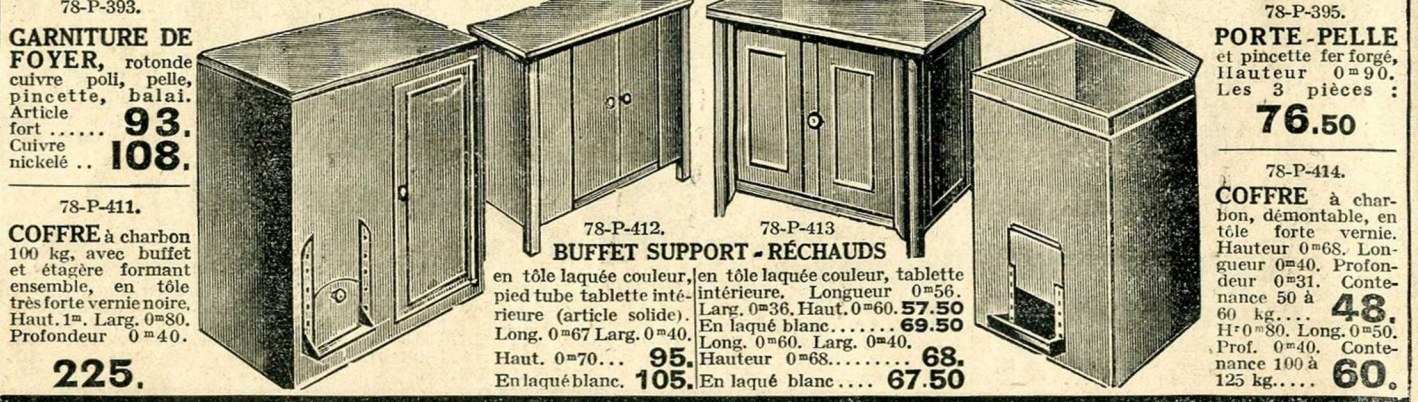

78-P-393. GARNITURE DE FOYER, ronde cuivre poli, pelle, pincette, balai. Article fort ..... **93.**
Cuivre nickelé .. **108.**

78-P-411. COFFRE à charbon 100 kg, avec buffet et étagère formant ensemble, en tôle très forte vernie noire. Haut. 1^m. Larg. 0^m80. Profondeur 0^m40. **225.**

78-P-412. BUFFET SUPPORT - RÉCHAUDS en tôle laquée couleur, pied tube tablette intérieure (article solide). Long. 0^m67 Larg. 0^m40. Haut. 0^m70... **95.**
En laqué blanc. **105.**

78-P-413. BUFFET SUPPORT - RÉCHAUDS en tôle laquée couleur, tablette intérieure. Longueur 0^m56. Larg. 0^m36. Haut. 0^m60. **57.50**
En laqué blanc. **69.50**
Long. 0^m60. Larg. 0^m40. Haut. 0^m68..... **68.**
En laqué blanc. **67.50**

78-P-414. COFFRE à charbon, démontable, en tôle forte vernie. Hauteur 0^m68. Longueur 0^m31. Profondeur 0^m31. Contenance 50 à 60 kg.... **48.**
H^t 0^m80. Long. 0^m50. Prof. 0^m40. Contenance 100 à 125 kg.... **60.**