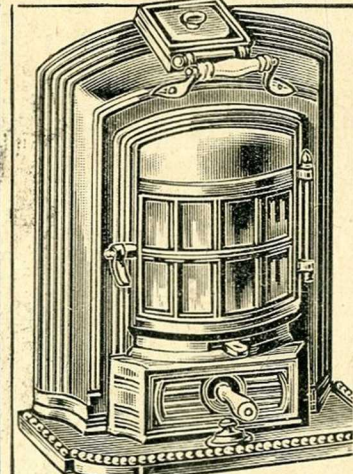

78-P-345. **La MONDIALE PARDON** cheminée roulante à feu visible et continu en fonte émaillée céramique vert, gris-bleu ou marron.
Hauteur 0^m73. Chauffe 120 m. c. environ. **675.**