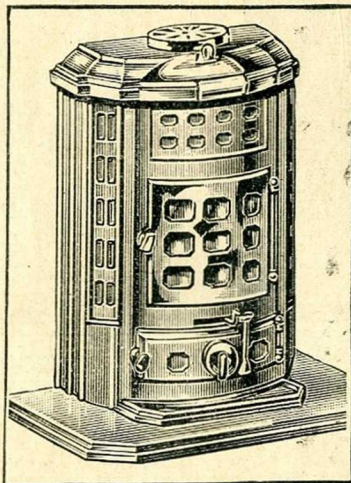

78-P-358. CHEMINÉE *Flamidoz* mixte bois et charbon, en fonte émaillée céramique gris bleu ou marron. Hauteur 0=54. Chauffe 60 m. c. 280.

78-P-357. POËLE *Rose-Marie Faunus* mixte bois et charbon, à feu visible, en fonte émail céramique vert, gris-bleu ou marron. 295.

78-P-356. LE BRULTOUT appareil brûlant bois et charbon, à feu visible et continu, en fonte émaillée céramique vert, gris-bleu ou marron. Hauteur 0=60. Chauffe 100 m. c. environ. 335.

78-P-355. CHEMINÉE *l'Idéal* à feu visible et continu, en fonte émaillée céramique vert, gris ou marron. Hauteur 0=67. Chauffe 80 m. c. environ. 315.