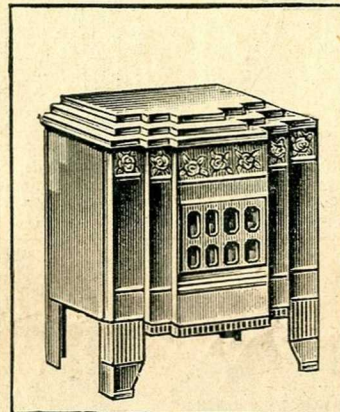

78-P-357. POËLE *Rose-Marie Faunus* mixte bois et charbon, à feu visible, en fonte émail céramique vert, gris-bleu ou marron. .... 295.