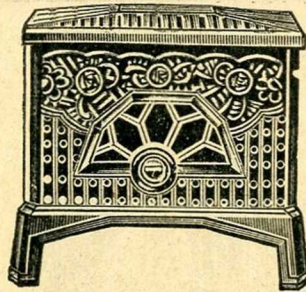

78-365.

220.