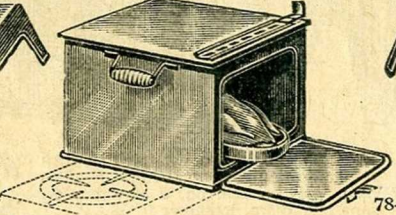

78-P-320. **RÉCHAUD** à gaz d'alcool, bâti fonte émaillée céramique. Allumage et réglage facile. **30.**

78-P-321. **RÉCHAUD** à gaz d'essence Lilor, 2 feux, s'allume comme le gaz. Bâti fonte émaillée céramique couleur, réservoir nickelé. **345.**
Avec bâti tôle émaillée. **295.**

78-P-318. **FOUR** à rôtir et à pâtisserie La Fournaise se plaçant sur tout foyer, gaz ou essence. En tôle vernie, double paroi, régulateur de température. Int. 0=36. Lar. 0=27. **85.**