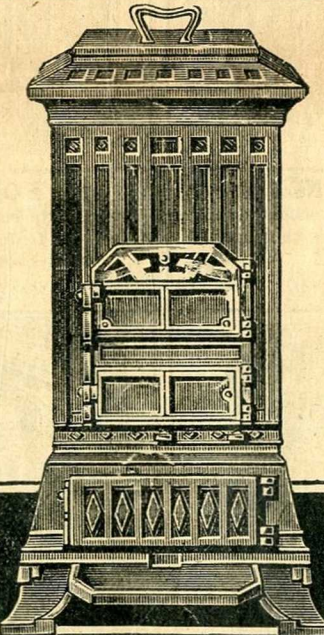

78-P-371. **CALORIFÈRE** Américain *Dieitrich*, à feu visible et continu, en fonte émaillée céramique vert, gris-bleu ou marron, réglage parfait. Chauffage 100 m.c. 150 m.c. 200 m.c. Hauteur 0^m92 1^m055 1^m10. Prix. **735. 895. 1.220**