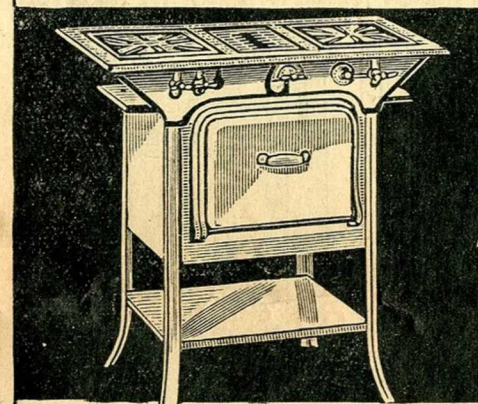

78-P-329. CUISINIÈRE à gaz Brachet-Richard, corps émaillé blanc, dessus granité, grand four grillade et pâtisserie. Long. 0^m70..... **650.**