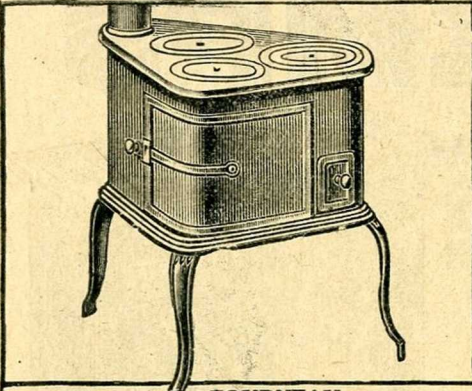

78-P-304. **CUISINIÈRE** tout fonte émaillée céramique bleu gris ou marron, à four pivotant et porte à éclipse, nouveauté très pratique, foyer mixte, avec chaudière et retour de flamme. **725.**

Longueur 0^m75.

78-P-300. **CUISINIÈRE** tôle et fonte à retour de flamme, façade fonte émaillée bleu, gris ou marron, à charbonnier, sans chaudière, longueur 0^m55.....

385.

78-P-305. **CUISINIÈRE** tôle et fonte, façade fonte émaillée céramique vert, gris ou bleu, retour de flamme et chaudière. Longueur 0^m70. **475.** Quantité limitée...

NOTRE RAYON DE CHAUFFAGE SE TROUVE AU SOUS-SOL DE NOS MAGASINS

Vous trouverez au Printemps tous les appareils...

78-P-309. **FOURNEAU** triangulaire tôle et fonte, grand four. N°1, long. 0=44 N°2, long. 0=47 N°3, long. 0=53
105. 115. 135.
 Jeu de pieds : bas **18.50** haut **22.50**