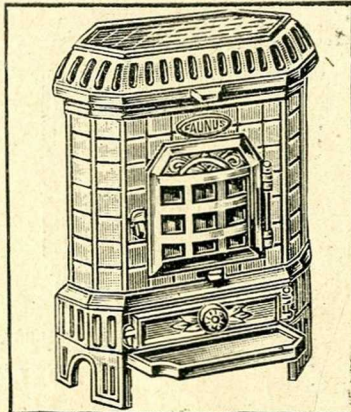

78-P-351. CHEMINÉE moderne *Faunus*, à feu visible et continu, fonte émaillée céramique vert, gris-bleu ou marron. Hauteur 0=66. Chauffe 85 m. c. environ. 285.