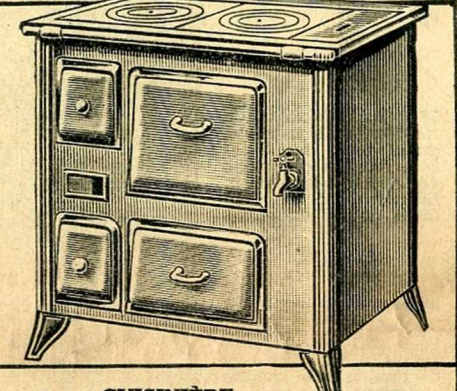

78-P-312. **CUISINIÈRE** en tôle d'acier. Façade et côtés acier émaillé blanc, garnitures chromées, retour de flamme et chaudière.
Longueur 0=75. **650.**