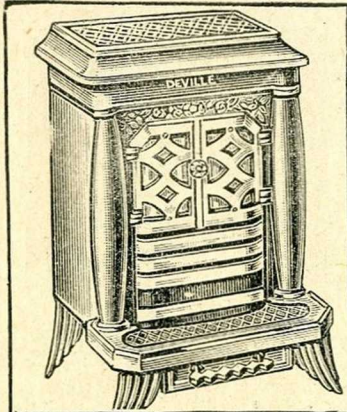

...de chauffage des marques les plus réputées.

78-P-350. CHEMINÉE *Prima*, *Deville*, à tirage direct, allumage rapide, chaleur immédiate, se réglant par l'ouverture des portes, en fonte émaillée céramique vert, gris-bleu ou marron. Haut. 200. Haut. 0=59 260. 0=655