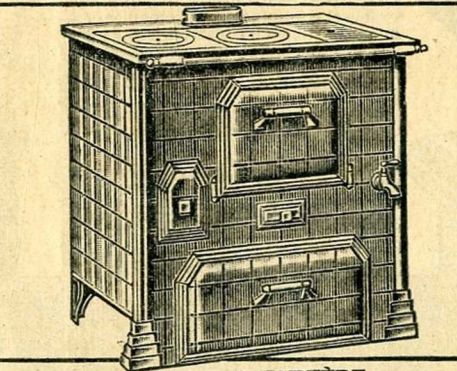

78-P-315. **CUISINIÈRE Carella Faunus**, à charbonnier, façade et côtés fonte émaillée céramique vert, gris-bleu ou marron. Avec chaudière. Long. 0=70. **695.**
Avec façade seule émaillée. **595.**