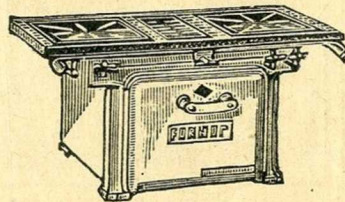

78-P-326. RÉCHAUD Furnus Martin 773 tout en fonte émaillée blanc, dessus granité, 3 brûleurs four grillade et pâtisserie. Longueur 0^m67. Prix..... **365.**