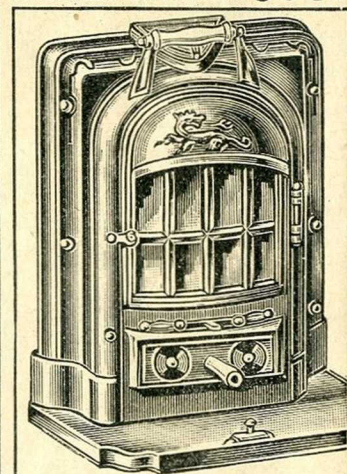

78-P-346. **CHEMINÉE La Radiante moderne**, roulante à feu visible et continu, fonte émaillée céramique avec entourage, gris-bleu, bleu ou marron. Haut. 0^m59. Chauffe 90 m. c. **535.**
Haut. 0^m69. Chauffe 120 m. c. **690.**

78-P-349. **CHEMINÉE moderne Emilia**, roulante à feu visible et continu, en fonte émaillée céramique vert, gris ou marron.
Hauteur 0^m76. Chauffe 125 m. c. environ. **690.**

78-P-348. **LA SALAMANDRE T. A. M. II**, cheminée roulante à feu visible et continu, émail majolique toutes teintes, réglage par ventouses.
Hauteur 0^m75. Chauffe 120 m. c. **910.**