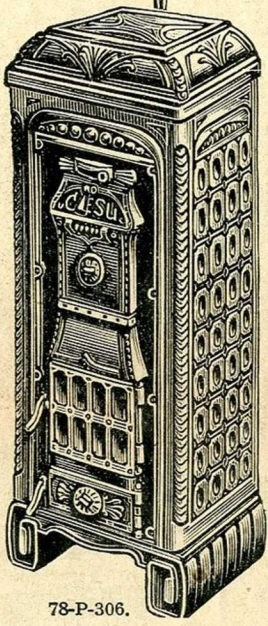

78-P-306. **CALORIFÈRE** *Crésus* à feu visible et continu, en fonte émaillée céramique gris, vert ou marron. Utilise tous les combustibles. Hauteur 1^m03. Chauffe 300 m. c.