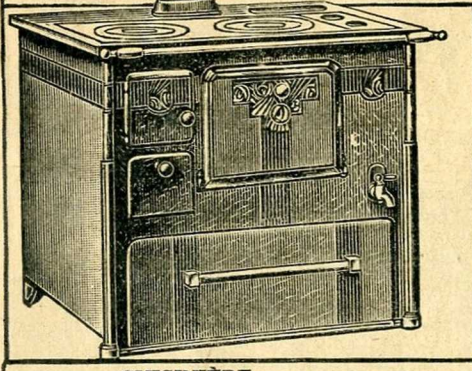

78-P-314. **CUISINIÈRE Diva** en tôle et fonte, à grand charbonnier guidé et équilibré sur chemin de roulement, façade fonte émaillée céramique vert, gris-bleu ou marron. Long. 0=70. **610. 0=76 650.**
Avec côtés fonte émaillée. **665. 710.**