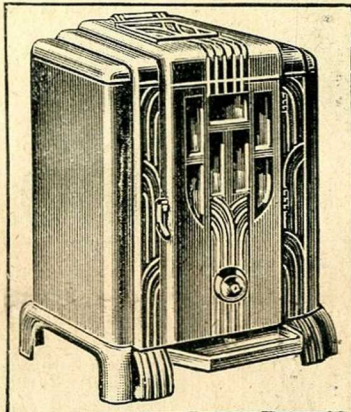

78-P-358. CHEMINÉE *Flamidoz* mixte bois et charbon, en fonte émaillée céramique gris bleu ou marron. Hauteur 0=54. Chauffe 60 m. c. .... 280.