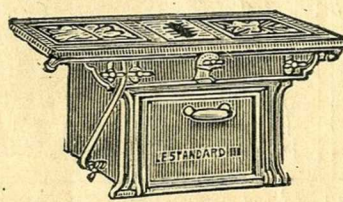

78-P-337. RÉCHAUD à gaz tout fonte émaillée céramique couleur, 3 brûleurs économiques, four grillade et pâtisserie, très beau modèle de réchaud. Long. 0^m64. Sans précédent. (Quantité limitée)..... **245.**