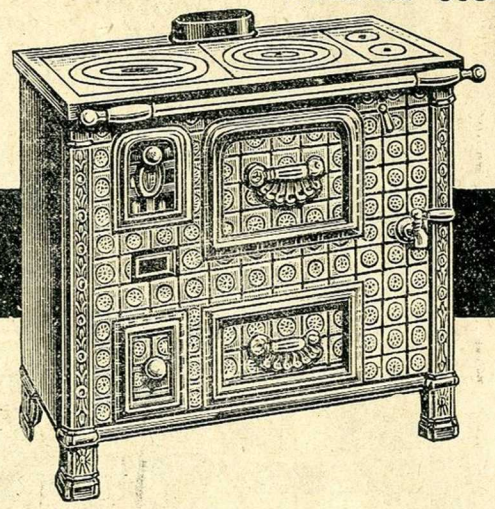

78-307.

CALORIFÈRE *Monopole* à feu visible et continu, en fonte émaillée céramique vert, gris-bleu ou marron. Haut. 0^m78. Chauffe 80 m. c..... **495.** 0^m88-100 m. c. **595.** 1^m-150 m. c... **695.** 1^m17-250 m. c. **995.**

78-P-305. **CUISINIÈRE** tôle et fonte, façade fonte émaillée céramique vert, gris ou bleu, retour de flamme et chaudière. Longueur 0^m70. **475.** Quantité limitée...

NOTRE RAYON DE CHAUFFAGE SE TROUVE AU SOUS-SOL DE NOS MAGASINS