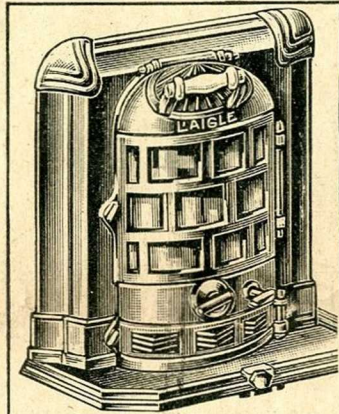

78-P-344. **Nouvelle CHEMINÉE L'Aigle** Pied Selle n° 270, régulateur à double effet, émail céramique bleu, gris ou marron.
Haut. 0^m69. Chauffe 100 m. c. .... **530.**