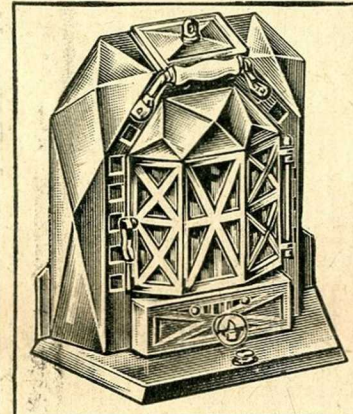

78-P-343. **CHEMINÉE Deville moderne** roulante à feu visible et continu, en fonte émaillée céramique vert, gris ou marron.
Hauteur 0^m67. Chauffe 100 m. c. environ. **515.**