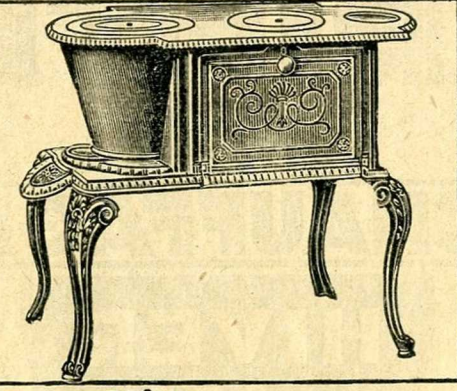

78-P-310. **POËLE** flamand tout fonte, foyer houille, grand four.
Long. 0=53 0=59 0=63 0=72
120. 130. 150. 165.