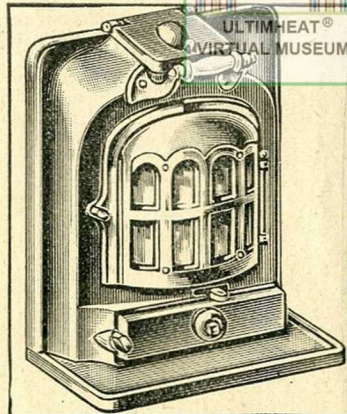

78-P-339. **LA RADIANTE** cheminée roulante, avec poignée de manœuvre, à feu visible et continu, en fonte émaillée céramique vert, marron ou gris-bleu. N° 10, haut. 0^m55. Chauffe 80 m. c. environ. **438.**
N° 30. Hauteur 0^m67, chauffe 110 m. c. .... **599.**