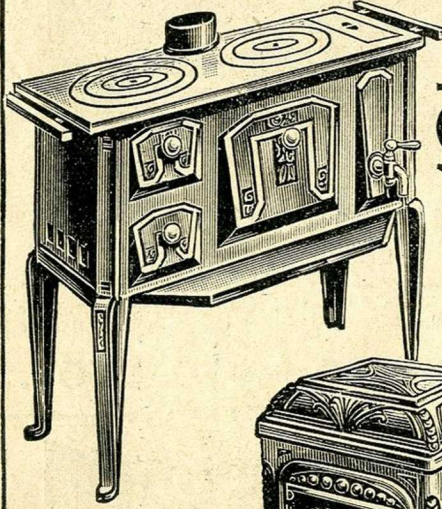

AU PRINTEMPS

CHAUFFAGE HIVER 1933 1934

78-P-301. **CUISINIÈRE** tout fonte, foyer mixte, grand four, façade et côtés émaillés céramique vert, gris bleu ou marron. Largeur du dessus 0^m60 (avec galerie du côté : 0^m74).