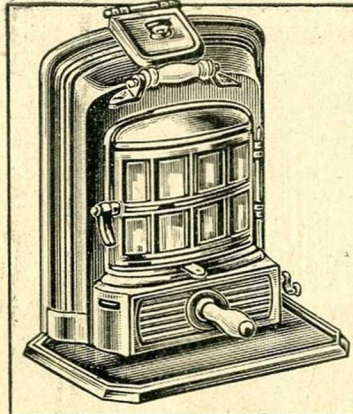

78-P-340. **CHEMINÉE La Volna Pardon**, roulante, à feu visible et continu, en fonte émaillée céramique vert, gris-bleu ou marron.
Hauteur 0^m60. Chauffe 75 m. c. environ. **390.**