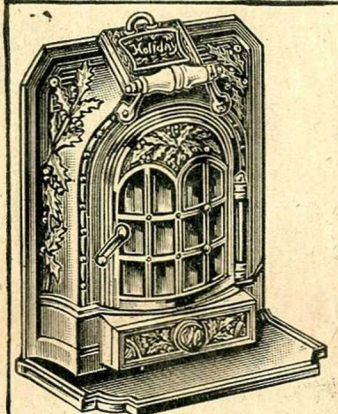

78-P-338. **CHEMINÉE Holliday** roulante, à feu visible et continu, en fonte émaillée céramique vert, gris-bleu ou marron. N° 1 haut. 0^m60. Chauffe 60 m. c. .... **465.**
N° 2 hauteur 0^m65. Chauffe 90 m. c. environ. **565.**