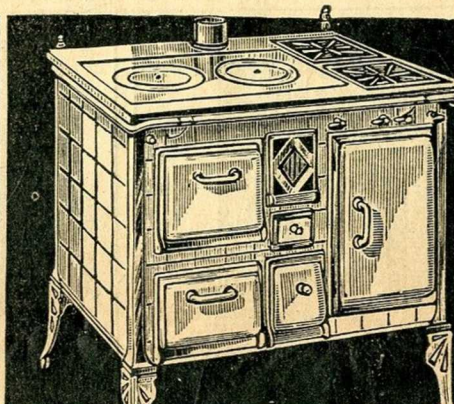

78-P-332. CUISINIÈRE mixte gaz et charbon Succula, en fonte émaillée blanc, garnitures nickelées, sans chaudière. Long. 1^m..... **1575.**