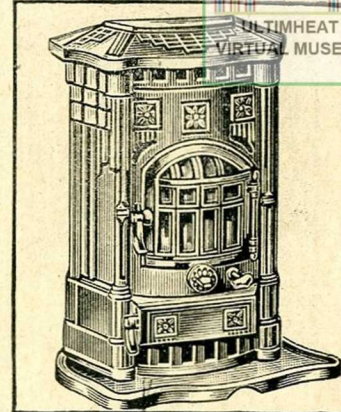

78-P-349. **CHEMINÉE moderne Emilia**, roulante à feu visible et continu, en fonte émaillée céramique vert, gris ou marron.
Hauteur 0^m76. Chauffe 125 m. c. environ. **690.**

78-P-348. **LA SALAMANDRE T. A. M. II**, cheminée roulante à feu visible et continu, émail majolique toutes teintes, réglage par ventouses.
Hauteur 0^m75. Chauffe 120 m. c. **910.**

...de chauffage des marques les plus réputées.

78-P-350. CHEMINÉE *Prima*, *Deville*, à tirage direct, allumage rapide, chaleur immédiate, se réglant par l'ouverture des portes, en fonte émaillée céramique vert, gris-bleu ou marron. Haut. 200. Haut. 0=59 260. 0=655

78-P-351. CHEMINÉE moderne *Faunus*, à feu visible et continu, fonte émaillée céramique vert, gris-bleu ou marron. Hauteur 0=66. Chauffe 85 m. c. environ. 285.

78-P-353. CHEMINÉE moderne *Caloria* à feu visible et continu, en fonte émaillée céramique vert, gris-bleu ou marron. Haut. 0=63, Chauffe 80 m. c. 285. Hauteur 0=71. Chauffe 100 m. c. 330.