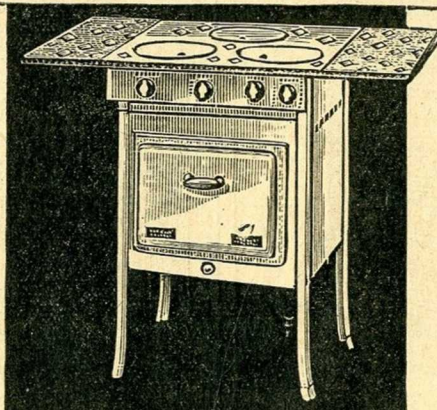

78-P-328. CUISINIÈRE Spidex Martin, à gaz en tôle d'acier émaillée blanc, dessus fonte émaillée noir granité, 3 brûleurs, avec couvercles, four grillade et pâtisserie. Longueur 0^m54..... **840.**
Supplément pour 2 allonges de côté... **50.**