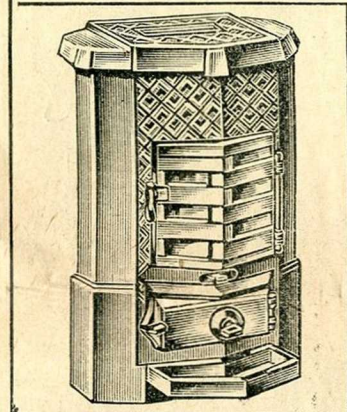

78-P-352. CHEMINÉE moderne *Deville*, à feu visible et continu, en fonte émaillée céramique vert, gris-bleu ou marron. *Lily*. Hauteur 0=63. Chauffe 75 m. c. .... 325.