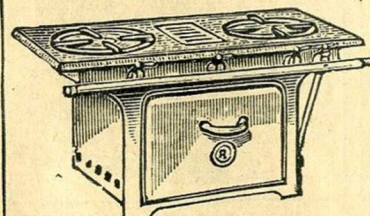

78-P-327. RÉCHAUD Pinchart Deny, corps fonte émaillée blanc, porte du four acier émaillée, dessus émail granité, 3 brûleurs économiques, four grillade et pâtisserie. Longueur 0^m66..... **445.**