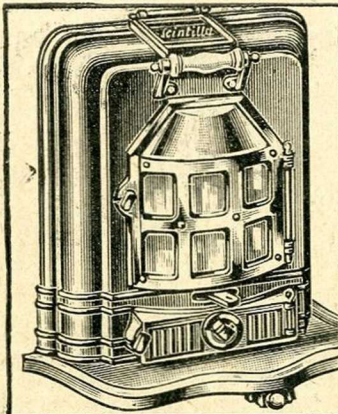

Vous trouverez au Printemps tous les appareils

ULTIMHEAT®
VIRTUAL MUSEUM

78-P-342. **CHEMINÉE Scintilla Faunus**, roulante à feu visible et continu, en fonte émaillée céramique bleu, gris-bleu ou marron.
N° 344. Hauteur 0^m57. Chauffe 90 m. c. .... **365.**
N° 384. Hauteur 0^m69. Chauffe 125 m. c. .... **505.**