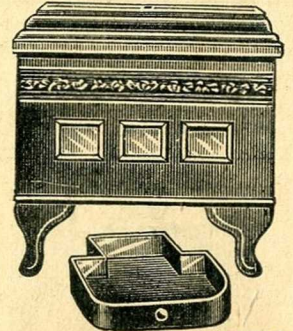

78-P-364. **LE MIRUS** Poêle à bois, tout fonte émaillée céramique toutes teintes, couvercle à charnières....

210.

10.50