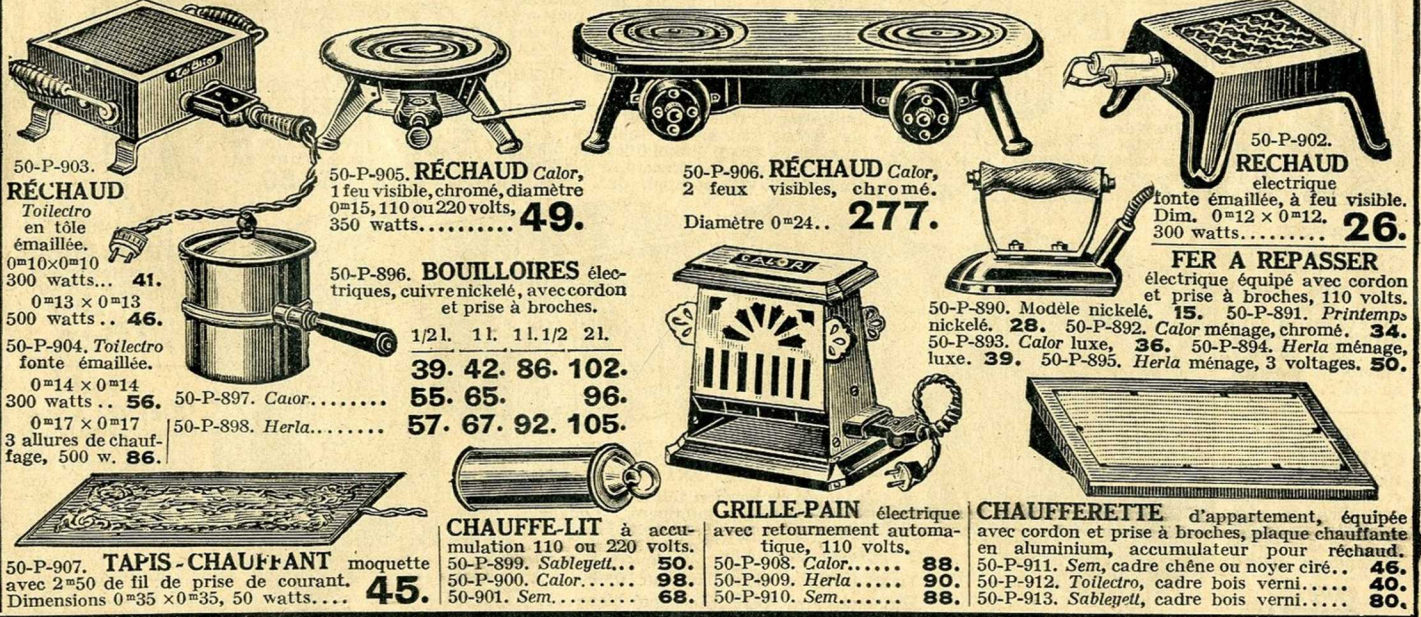

50-P-903. RÉCHAUD <i>Toilectro</i> en tôle émaillée. 0^m10x0^m10 300 watts... 41. 0^m13 x 0^m13 500 watts... 46.	50-P-905. RÉCHAUD <i>Calor</i>, 1 feu visible, chromé, diamètre 0^m15, 110 ou 220 volts, 350 watts..... 49.	50-P-906. RÉCHAUD <i>Calor</i>, 2 feux visibles, chromé. Diamètre 0^m24... 277.	50-P-902. RÉCHAUD électrique fonte émaillée, à feu visible. Dim. 0^m12 x 0^m12. 300 watts..... 26.	50-P-896. BOULLOIRES électriques, cuivre nickelé, avec cordon et prise à broches. 1/2l. 1l. 1l.1/2 2l. 39. 42. 86. 102.	50-P-897. <i>Caor</i>..... 55. 65. 96.	50-P-898. <i>Herla</i>..... 57. 67. 92. 105.	50-P-890. Modèle nickelé, 15. 50-P-891. <i>Printemps</i> nickelé. 28. 50-P-892. <i>Calor</i> ménage, chromé. 34. 50-P-893. <i>Calor</i> luxe, 36. 50-P-894. <i>Herla</i> ménage, luxe. 39. 50-P-895. <i>Herla</i> ménage, 3 voltages. 50.	50-P-907. TAPIS-CHAUFFANT moquette avec 2^m50 de fil de prise de courant. Dimensions 0^m35 x 0^m35, 50 watts... 45.	CHAUFFE-LIT à accr- mulation 110 ou 220 volts. 50-P-899. <i>Sableylett</i>... 50-P-900. <i>Calor</i>..... 50-P-901. <i>Sem</i>..... 50. 98. 68.	GRILLE-PAIN électrique avec retournement automatique, 110 volts. 50-P-908. <i>Calor</i>..... 50-P-909. <i>Herla</i>..... 50-P-910. <i>Sem</i>..... 88. 90. 88.	CHAUFFERETTE d'appartement, équipée avec cordon et prise à broches, plaque chauffante en aluminium, accumulateur pour réchaud. 50-P-911. <i>Sem</i>, cadre chêne ou noyer ciré... 50-P-912. <i>Toilectro</i>, cadre bois verni... 50-P-913. <i>Sableylett</i>, cadre bois verni... 46. 40. 80.