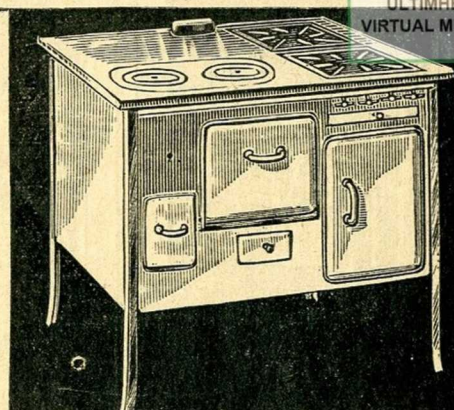

78-P-330. CUISINIÈRE mixte gaz et charbon Chalot, façade et côtés tôle acier, émaillée blanc, garnitures nickelées. Longueur 0^m71..... **1350.**