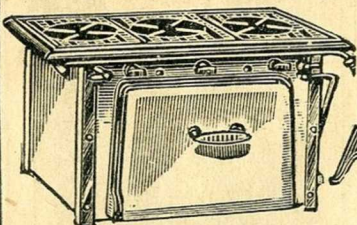

78-P-325. RÉCHAUD Clamond en tôle d'acier, émaillée blanc, dessus fonte émaillée noir, 3 brûleurs, four grillade et rampe à pâtisserie..... **460.**