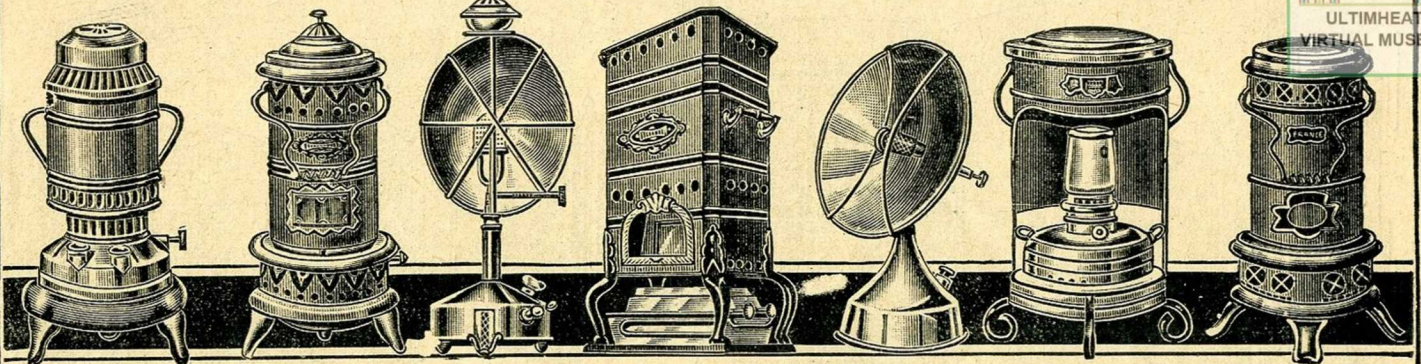

...de chauffage des marques les plus réputées.

78-P-375. CALORIFÈRE à pétrole <i>Le Démon Lilor</i>, corps tôle vernie, lampe cuivre, haut. 0^m48 haut. 0^m52 150. 195.	78-P-376. CALORIFÈRE à pétrole <i>Le Flamazur</i> à flamme bleue, corps tôle vernie. Haut. 0^m70. Garnitures nickelées... 125. 150.	78-P-377. RADIATEUR parabolique <i>Cobra</i> à gaz de pétrole, débouchage automat. Cuivre jaune poli... 165. 185. 13. 15.	78-P-378. CALOR FÈRE à pétrole <i>Flamme bleue</i>, 2 mèches, corps tôle vernie, lampe acier. haut. 0^m56 haut. 0^m63 107. 126.	78-P-379. RADIATEUR parabolique <i>Lilor</i> à essence, cuivre poli. 195.	78-P-380. CALORIFÈRE à pétrole <i>Le Summum</i>, appareil parfait fonctionnant sans odeur ni fumée, haut. 0^m53 haut. 0^m57 234. 290.	78-P-381. CALORIFÈRE à pétrole <i>Le Français</i>, lampe cuivre, disque régulateur évitant fumée, corps tôle vernie. Garnitures nickelées... 125. 150.