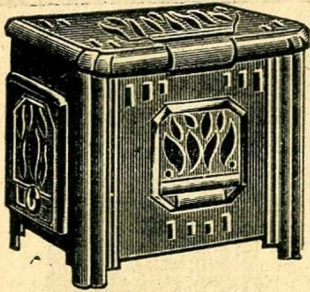

Vous trouverez au Printemps tous les appareils

78-P-366. **POËLE** à bois *Flamus*, en fonte émaillée céramique vert, gris-bleu ou marron.

185.