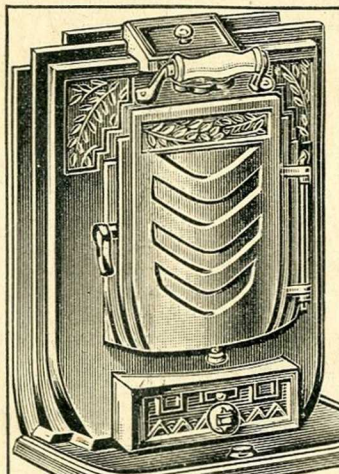

78-P-349. **CHEMINÉE moderne Emilia**, roulante à feu visible et continu, en fonte émaillée céramique vert, gris ou marron.
Hauteur 0^m76. Chauffe 125 m. c. environ. **690.**