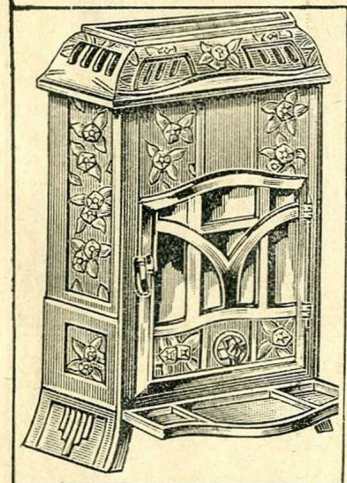

78-P-355. CHEMINÉE *l'Idéal* à feu visible et continu, en fonte émaillée céramique vert, gris ou marron. Hauteur 0=67. Chauffe 80 m. c. environ. 315.