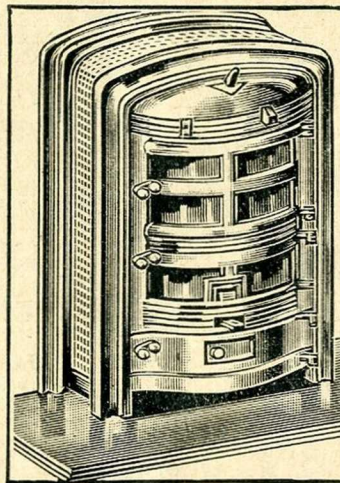

78-P-360. Véritable CHEMINÉE hollandaise *Jaarsma*, en fonte polie cirée, feu visible et continu. Récupération complète de chaleur, circulation d'air chaud, brûlant du grain d'antracite. Consommation réduite. Hauteur 0=68. Chauffe 150 m. c. env. 1225.