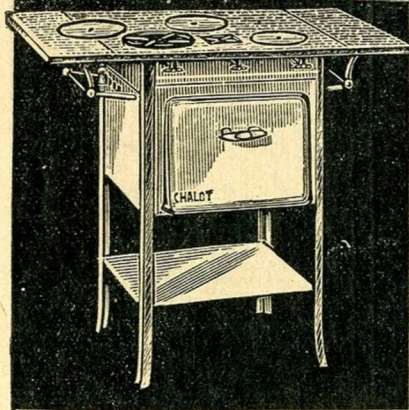

...de chauffage des marques les plus réputées.

78-P-331. CUISINIÈRE Chalot, à gaz, 3 brûleurs, en tôle d'acier émaillée blanc, dessus fonte émaillée noir, four à grillade et à pâtisserie. Sans allonges, longueur 0^m67..... **935.**
Avec allonges 0^m99..... **995.**