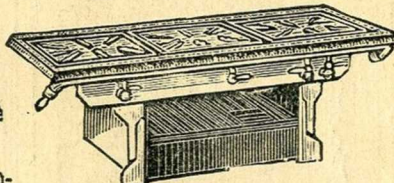

78-P-333. RÉCHAUD à gaz, 2 brûleurs en fonte émaillée céramique vert, gris ou bleu, 3 robinets et rampe nickelée..... **92.**

78-P-322. RÉCHAUD grilloir Chalot, corps émaillé blanc, dessus granité, 3 brûleurs. Long. 0^m625..... **190.**