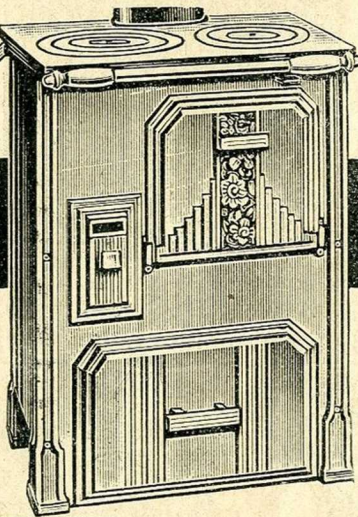

78-P-304. **CUISINIÈRE** tout fonte émaillée céramique bleu gris ou marron, à four pivotant et porte à éclipse, nouveauté très pratique, foyer mixte, avec chaudière et retour de flamme. **725.**

Longueur 0^m75.