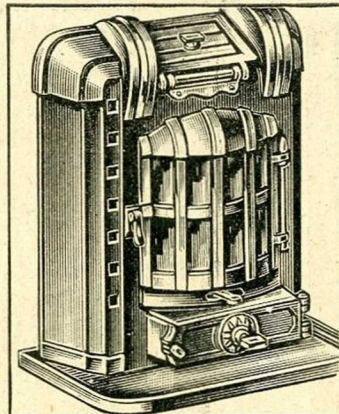

78-P-341. **CHEMINÉE Jade Deville**, roulante à feu visible et continu en fonte émaillée céramique vert, gris-bleu ou marron.
Hauteur 0^m59. Chauffe 70 m. c. .... **430.**