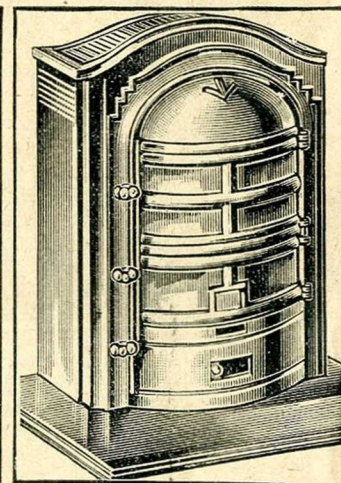

78-P-361. Nouvelle CHEMINÉE hollandaise *Jaarsma*, en fonte polie cirée, feu visible et continu, récupération complète de chaleur, circulation d'air chaud. Hauteur 0=73. Chauffe 200 m. c. Corps noir 1325. Corps bronze 1550.