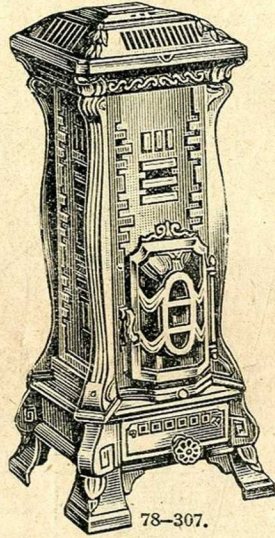

AU PRINTEMPS

CHAUFFAGE HIVER 1933 1934

295.

995.

H: 1^m14. Chauffe 550 m. c.

1200.

78-P-307.

Longueur 0^m75.

385.

NOTRE RAYON DE CHAUFFAGE SE TROUVE AU SOUS-SOL DE NOS MAGASINS