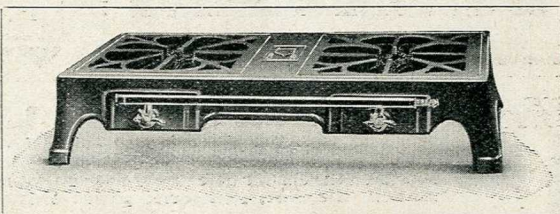

Avec le Gaz Butane

EMPLOYEZ LES APPAREILS

BRACHET & RICHARD

La cuisinière N° 350.

Toute une gamme
d'appareils, depuis :

le réchaud émaillé, 1 feu, à

63 Frs —

le réchaud-four émaillé, à

338 Frs —

la cuisinière, à

785 Frs —

jusqu'à la cuisinière mixte, à

2.000 Frs —

Le réchaud N° 303, à un ou deux robinets.

Le réchaud N° 304, à deux ou trois robinets.

EN VENTE CHEZ TOUS LES DÉPOSITAIRES
DU GAZ