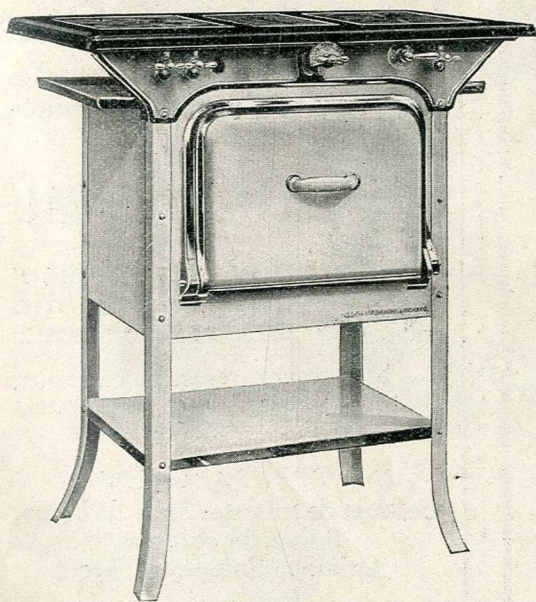

Avec le Gaz Butane

EMPLOYEZ LES APPAREILS

BRACHET & RICHARD

La cuisinière N° 350.

Toute une gamme
d'appareils, depuis :

le réchaud émaillé, 1 feu, à

63 Frs —

le réchaud-four émaillé, à

338 Frs —

la cuisinière, à

785 Frs —

jusqu'à la cuisinière mixte, à

2.000 Frs —

Le réchaud N° 303, à un ou deux robinets.

Le réchaud N° 304, à deux ou trois robinets.

EN VENTE CHEZ TOUS LES DÉPOSITAIRES
DU GAZ