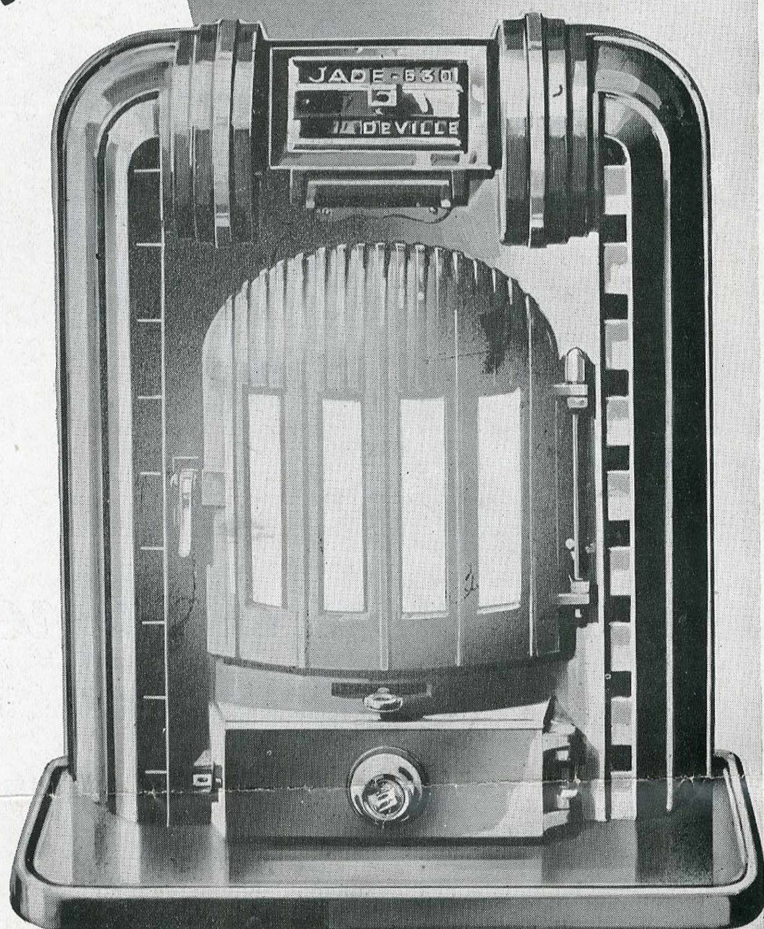

HAVAS 35-68

Assez pour toute la journée!

Un seau de charbon en tout et pour tout. Peut-on rêver plus économique ? Chargé le matin, avant que le ménage soit fait, votre Deville brûle tout le jour, toute la nuit, sans que vous y touchiez. Et sans manifester autrement sa présence que par sa chaleur saine, douce, légère. Peut-on rêver plus pratique ?