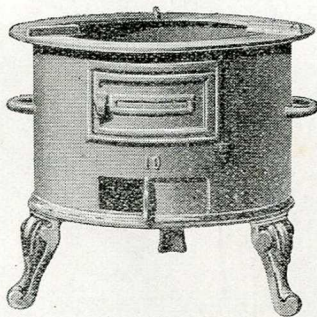

Majon = 100% francs par 12

Représenté par M. Mannestier 97 Rue du Temple Sartrouville

"LA RENAISSANCE" BOURG-FIDÈLE

Fonderie de seconde Fusion et Fabrique d'Appareils de Chauffage

(ARDENNES)

TARIF CONFIDENTIEL, annulant tous les précédents.

FOYERS DE LESSIVEUSES (FONTE VERNIE)

Fabrication soignée. Article extra, recommandé, économique.
Foyer mobile — Type n° 10 spécial pour charbon de bois

Type Nos 0 à 5 bis

N° 10

Type spécial à charbon de bois

	SÉRIE FORTE					SÉRIE LÉGÈRE					Type à bois n° 10
	0	1	2	3	4	1 bis	2 bis	3 bis	4 bis	5 bis	
Diamètre du dessus	0.315	0.350	0.390	0.430	0.470	0.355	0.390	0.430	0.470	0.515	0.380
Diamètre de l'ouverture	0.210	0.250	0.290	0.330	0.370	0.215	0.250	0.290	0.330	0.370	0.280
Hauteur	0.300	0.305	0.315	0.350	0.385	0.300	0.315	0.315	0.350	0.385	0.400
Poids approximatif	13 kg.	16 kg.	18 kg.	24 kg.	31 kg.	14 kg.	17 kg.	20 kg.	25 kg.	32 kg.	15 kg.
PRIX											
Du foyer complet, sans rondelles ni tampons.	30.»»	32.»»	36.»»	45.»»	56.»»	31.»»	35.»»	39.»»	47.»»	57.»»	32.»»
Du foyer complet avec jeux de rondelles et tampons.	34.»»	37.»»	42.»»	53.»»	66.»»	35.»»	40.»»	45.»»	55.»»	67.»»	