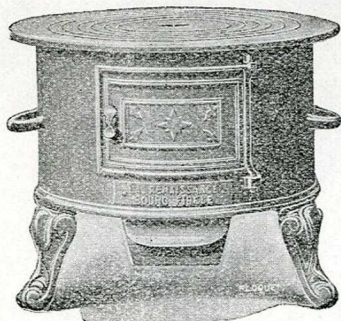

Majon = 100% francs par 12

Représenté par M. Mannestier 97 Rue du Temple Sartrouville

"LA RENAISSANCE" BOURG-FIDÈLE

Fonderie de seconde Fusion et Fabrique d'Appareils de Chauffage

(ARDENNES)

TARIF CONFIDENTIEL, annulant tous les précédents.

FOYERS DE LESSIVEUSES (FONTE VERNIE)

Fabrication soignée. Article extra, recommandé, économique.
Foyer mobile — Type n° 10 spécial pour charbon de bois

Type Nos 0 à 5 bis

N° 10

Type spécial à charbon de bois

	SÉRIE FORTE					SÉRIE LÉGÈRE					Type à bois n° 10
	0	1	2	3	4	1 bis	2 bis	3 bis	4 bis	5 bis	
Diamètre du dessus	0.315	0.350	0.390	0.430	0.470	0.355	0.390	0.430	0.470	0.515	0.380
Diamètre de l'ouverture	0.210	0.250	0.290	0.330	0.370	0.215	0.250	0.290	0.330	0.370	0.280
Hauteur	0.300	0.305	0.315	0.350	0.385	0.300	0.315	0.315	0.350	0.385	0.400
Poids approximatif	13 kg.	16 kg.	18 kg.	24 kg.	31 kg.	14 kg.	17 kg.	20 kg.	25 kg.	32 kg.	15 kg.
PRIX											
Du foyer complet, sans rondelles ni tampons.	30.»»	32.»»	36.»»	45.»»	56.»»	31.»»	35.»»	39.»»	47.»»	57.»»	32.»»
Du foyer complet avec jeux de rondelles et tampons.	34.»»	37.»»	42.»»	53.»»	66.»»	35.»»	40.»»	45.»»	55.»»	67.»»	