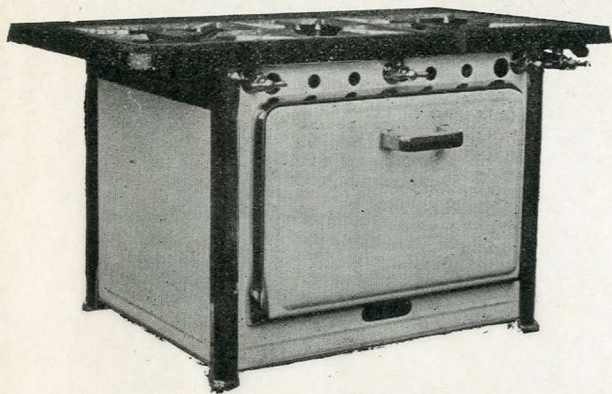

FORGES ET FONDERIES

SOUGLAND

(Aisne)

Réchaud - Four "MIREX"

APPAREILS AU GAZ DE VILLE ET GAZ BUTANE

DESCRIPTION

- Dessus à grilles affleurantes et réversibles.
- Nouveau brûleur pipe économique.
- Plat de propreté à chaque trou de cuisson.
- Four calorifugé et à circulation de gaz chauds.
- Four chauffé par brûleurs supérieur et inférieur.
- Grillade à brûleur fixe, économique.
- Intérieur du four émaillé et démontable.

DIMENSIONS

	DESSUS			FOUR		
	Longueur	Largeur	Hauteur	Largeur	Profondeur	Hauteur
MIREX.	730	400	410	360	350	230
FIREX.	730	400	800	360	350	230

Cuisinière "FIREX"

PRÉSENTATION

- Dessus granité.
- Encadrement, poignée, colonnes nickelés ou granités
- Façade et côtés (et tablettes) ivoire ou granités.