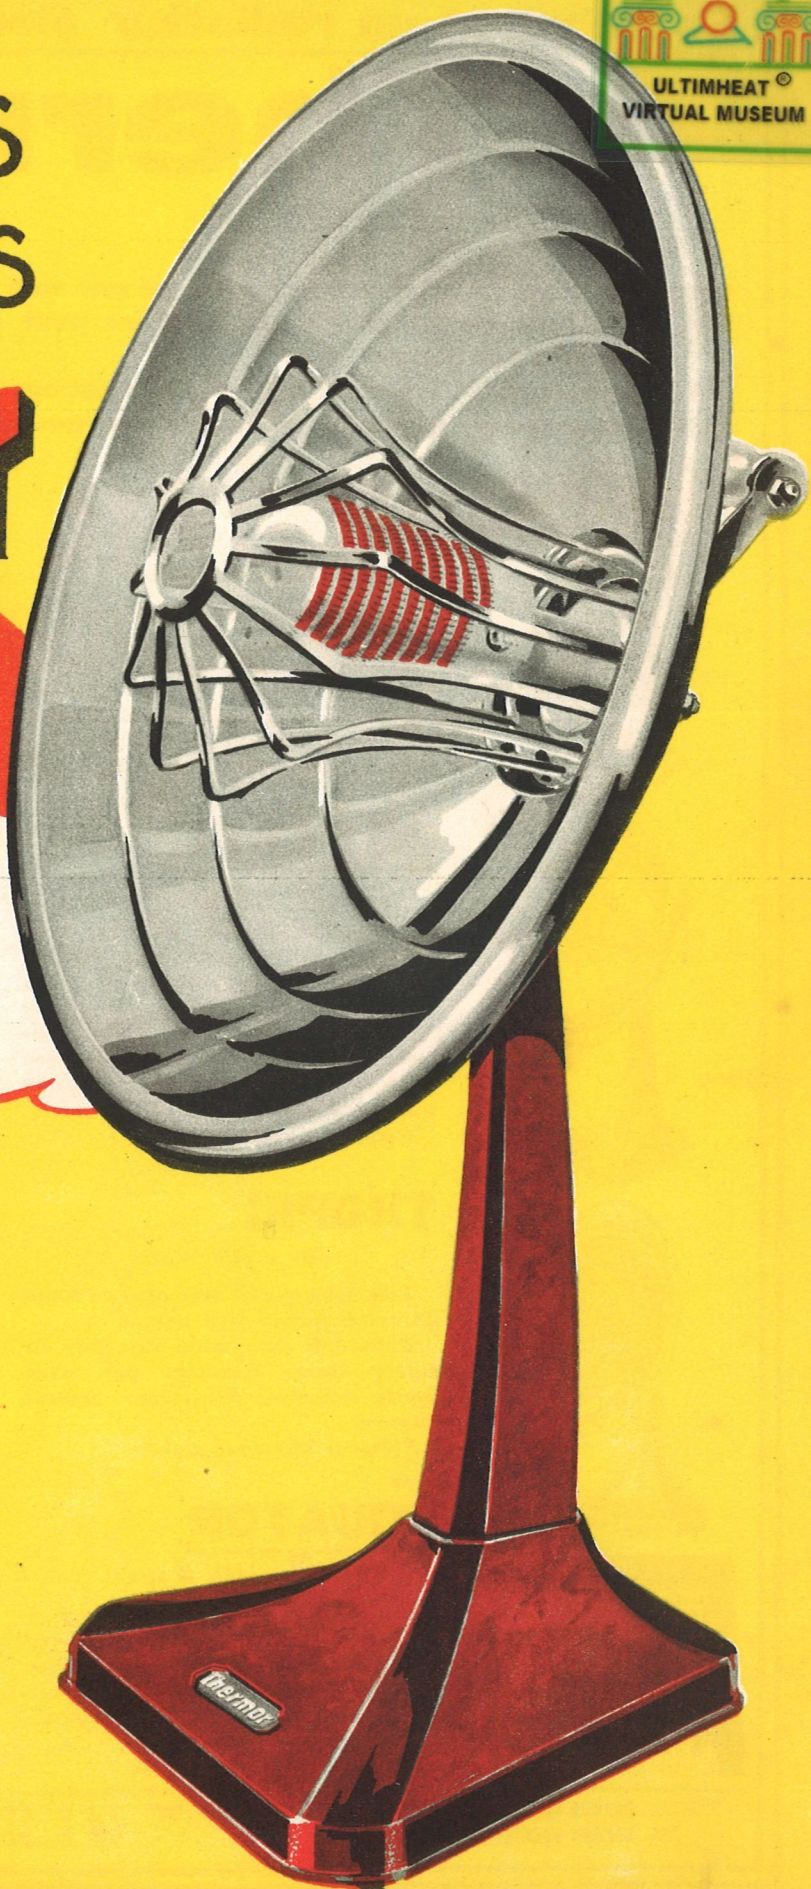

les
radiateurs
électriques

Thermor

*Du Soleil
en hiver*