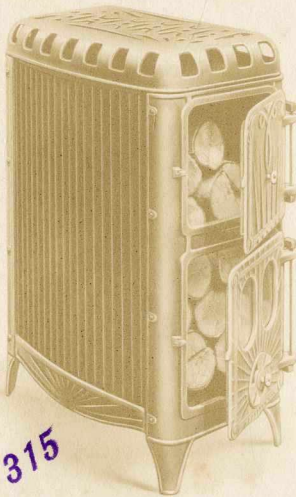

Poêle "PIERROT" N° 1

Frs. 280

Différents coloris d'émail : **gris, vert olive, chêne, bleu**

Chargement : 5 kilogs de bois
en bûches de 38 cm.

Hauteur.. .. 65 cm.
Largeur.. .. 42 cm.
Epaisseur 25 cm.
Distance du sol au
haut de la buse.. 47 cm.

Poêle "PIERROT" N° 2

Frs. 315

Différents coloris d'émail : **gris, vert olive, chêne, bleu**

Chargement : 10 kilogs de bois
en bûches de 38 cm.

Hauteur.. .. 66 cm.
Largeur.. .. 44 cm.
Epaisseur 27 cm.
Distance du sol au
haut de la buse.. 47 cm.

"CHEMINETTE"

Frs. 205

Différents coloris d'émail : **gris, vert olive, chêne**

Chargement : 4 kilogs de bois
en bûches de 30 cm.

Hauteur.. .. 45 cm.
Largeur.. .. 43 cm.
Epaisseur 28 cm.
Distance du sol au
haut de la buse.. 36 cm.