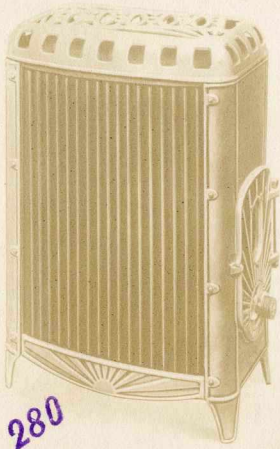

Poêle "PIERROT" N° 1

Frs. 280

Différents coloris d'émail : **gris, vert olive, chêne, bleu**

Chargement : 5 kilogs de bois
en bûches de 38 cm.

Hauteur.. .. 65 cm.
Largeur.. .. 42 cm.
Epaisseur 25 cm.
Distance du sol au
haut de la buse.. 47 cm.

Poêle "PIERROT" N° 2

Frs. 315

Différents coloris d'émail : **gris, vert olive, chêne, bleu**

Chargement : 10 kilogs de bois
en bûches de 38 cm.

Hauteur.. .. 66 cm.
Largeur.. .. 44 cm.
Epaisseur 27 cm.
Distance du sol au
haut de la buse.. 47 cm.

"CHEMINETTE"

Frs. 205

Différents coloris d'émail : **gris, vert olive, chêne**

Chargement : 4 kilogs de bois
en bûches de 30 cm.

Hauteur.. .. 45 cm.
Largeur.. .. 43 cm.
Epaisseur 28 cm.
Distance du sol au
haut de la buse.. 36 cm.