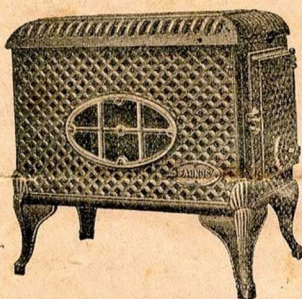

Nous livrons et installons gratuitement nos Appareils

HIVER 1934-1935

CHAUFFAGE

HIVER 1934-1935

" NOS MODÈLES SPÉCIAUX "

POËLE A BOIS

Tout en fonte émaillée céramique

Prix : 160 »

Cheminées "QUIFRA"

Fonte émaillée céramique

Hauteur : 65 c/m

Chauf. : 75 m³

Prix : 210 »

Fonte émaillée céramique

Hauteur : 65 c/m

Chauf. : 90 m³

Prix : 220 »

A feu visible et continu

Fonte émaillée céramique

Haut 70 c/m - Chauf. 150 m³

Prix : 395 »

Cuisinières "M L"

Tôle et fonte émaillée à charbonnier et chaudière affleurante. Longueur 70 c/m

Façade seule émaillée Façade et côtés émaillés