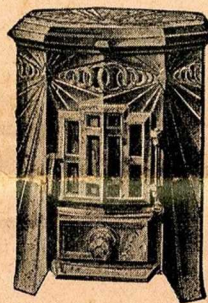

Cheminées "QUIFRA"

Fonte émaillée céramique

Hauteur : 65 c/m

Chauf. : 75 m³

Prix : 210 »

Fonte émaillée céramique

Hauteur : 65 c/m

Chauf. : 90 m³

Prix : 220 »

A feu visible et continu

Fonte émaillée céramique

Haut 70 c/m - Chauf. 150 m³

Prix : 395 »

Cuisinières "M L"

Tôle et fonte émaillée à charbonnier et chaudière affleurante. Longueur 70 c/m

Façade seule émaillée Façade et côtés émaillés