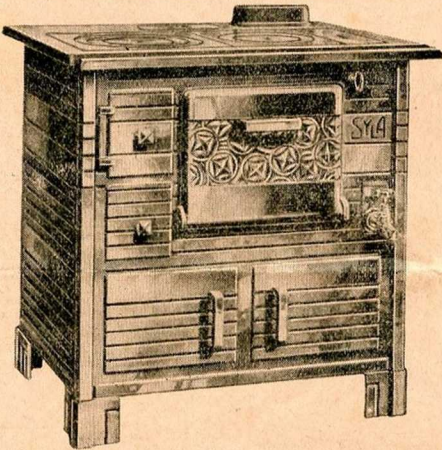

Cuisinières "DIDA" T

Tôle et fonte avec chaudière affleurante
Façade et côtés émaillés céramique

	70	75	85 cm.
à étuve	675 »	720 »	800 »
à charbonnier	700 »	750 »	825 »

Cuisinières "COCINA"

entièrement en fonte émaillée céramique

	sans chaudière	avec chaudière
75 cm.	575 »	625 »
85 cm.	645 »	695 »

Cuisinières "ARDEX"

Tôle et fonte émaillée à chaudière affleurante
Intérieur de four émaillé garnitures chromées

	70	80 cm.
Prix :	775 »	845 »
Barre contournante, en plus: 55 »		

Cuisinières "SYLA" T

Tôle et fonte émaillée céramique.

	A étuve			A charbonnier		
larg.	70	75	85 cm.	70	75	85 cm.
N ^{os}	807	809	811	907	909	911
	660 »	705 »	785 »	680 »	735 »	810 »

Plus value pour four et dessus émail: 90 »