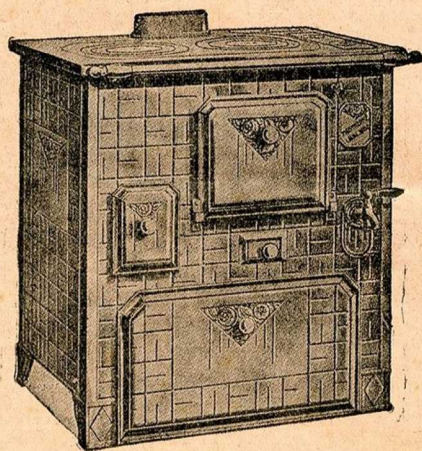

Prix : 220 »

A feu visible et continu

Fonte émaillée céramique

Haut 70 c/m - Chauf. 150 m³

Prix : 395 »

Cuisinières "M L"

Tôle et fonte émaillée à charbonnier et chaudière affleurante. Longueur 70 c/m

Façade seule émaillée Façade et côtés émaillés

Prix : 495 »

570 »

Cuisinières "QUIFRA"

Tôle et fonte émaillée céramique chaudière affleurante

Longueur :	60	70	80
------------	----	----	----

Façade seule émaillée.	400	430	495
------------------------	-----	-----	-----

Façade et côtés émaillés.	470	500	565
---------------------------	-----	-----	-----

Cuisinières "ANTÉA"

Entièrement en fonte émaillée céramique Foyer mixte - Porte de four équilibrée

Longueur :	72	77	84 c/m
------------	----	----	--------