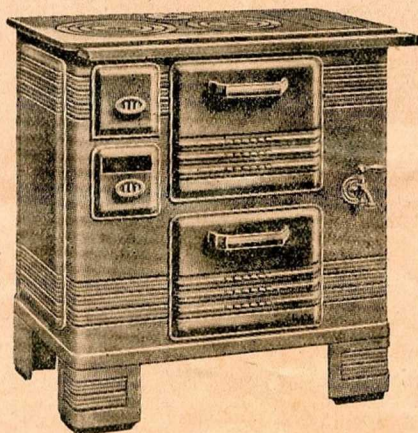

Cuisinières "CORONA"

Tout émail blanc avec chaudière affleurante
Foyer houille

Long. 75 cm. — Prix: 710 »

"MARTIN" "ALTERNA" à charbonnier sans chaudière

Façade et côtés émail blanc - long. 82 cm.

N^o 810 PRIX: Garniture chromée 1590 »
Avec barre contournante en plus: 95 »

Cuisinières "MOBLUX"

Tout fonte émail céramique moderne

long. 80 cm.	avec chaudière	sans chaudière
PRIX:	710 »	670 »

Supplément pour: Garnitures chromées 50 » Dessus émaillé 30 »

Cuisinière "ARGEX"

Tout fonte émail céramique