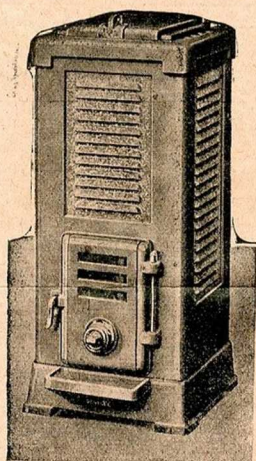

Haut. 72 c/m - Chauff. 120 m³

Prix : **645 »**

Poêle "JADE" moderne
 Feu visible et continu
 émail céramique

Haut. 71 c/m - Chauff. 90 m³

Prix : **460 »**

Cheminées "RADIANTE"

Modèle Normal		Modèle Moderne	
Haut.	61 c/m - Chauff. 90 m ³	Haut.	59 c/m - Chauff. 90 m ³
N ^o 10	Prix : 395	N ^o 12	Prix : 425
Haut.	70 c/m - Chauff. 120 m ³	Haut.	69 c/m - Chauff. 120 m ³
N ^o 30	Prix : 555	N ^o 32	Prix : 605

Calorifères "AEROTOL"

N ^{os}	1	2	3
Haut.	72	79	86
Chauff.	90	140	160
Prix émail céramique	290	355	420

Calorifères GODIN

N ^{os}	4120	2121	2122	2123
Haut.	70	77	82	92
Chauff.	80	125	150	200
Fonte noire	200	215	255	305
Email noir	270	295	335	380