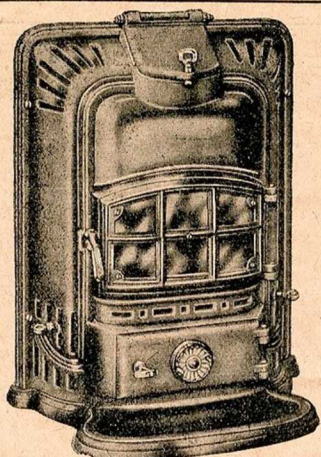

Chauffage DE DIÉTRICH - ARTHUR MARTIN - BRIFFAULT

Cheminées "PERFECTA" & "SAPHIR"
émail céramique uni et orné

	PERFECTA		SAPHIR	
N^{os}	367	368	475	477
Chauffage	75	85	70	80
Prix :	530	590	410	480