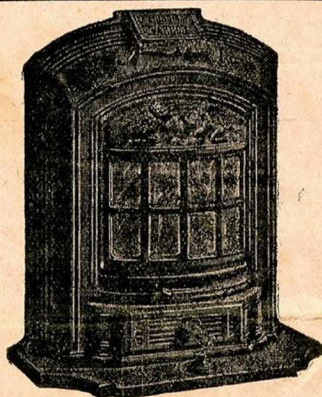

Cheminée LILY-X

A feu visible et continu

Haut. 62 - Chauff. m³ 75

Email céramique	325	Marbré	350
Prix :	325	350	

Cheminées "JADE"

A feu continu

Email céram.	430	Marbre	465
N ^o 570, Haut. 59 c/m, Chauff. 75 m ³ , Prix :	430	465	
N ^o 630, Haut. 68 c/m, Chauff. 123 m ³ , Prix :	540	585	