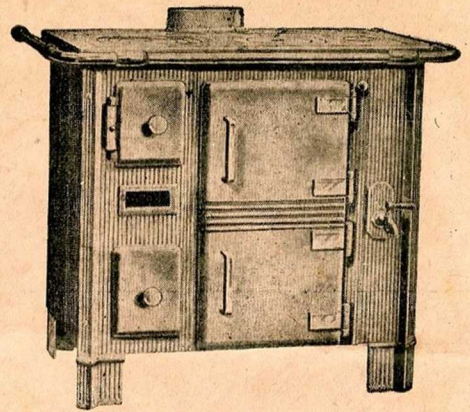

Cuisinières "DIDA" T

Tôle et fonte avec chaudière affleurante
Façade et côtés émaillés céramique

	70	75	85 cm.
à étuve	675 »	720 »	800 »
à charbonnier	700 »	750 »	825 »

Cuisinières "COCINA"

entièrement en fonte émaillée céramique

	sans chaudière	avec chaudière
75 cm.	575 »	625 »
85 cm.	645 »	695 »

Cuisinières "ARDEX"

Tôle et fonte émaillée à chaudière affleurante
Intérieur de four émaillé garnitures chromées

	70	80 cm.
Prix :	775 »	845 »
Barre contournante, en plus: 55 »		

Cuisinières "SYLA" T

Tôle et fonte émaillée céramique.

	A étuve			A charbonnier		
larg.	70	75	85 cm.	70	75	85 cm.
N ^{os}	807	809	811	907	909	911
	660 »	705 »	785 »	680 »	735 »	810 »

Plus value pour four et dessus émail: 90 »