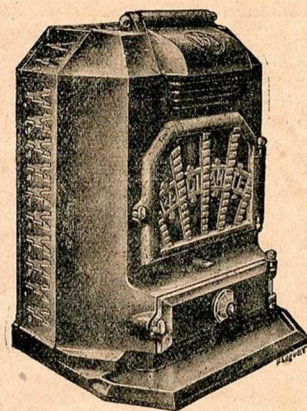

Haut. 72 c/m - Chauff. 120 m³

Prix : **645 »**

Poêle "JADE" moderne
 Feu visible et continu
 émail céramique

Haut. 71 c/m - Chauff. 90 m³

Prix : **460 »**

Cheminées "RADIANTE"

Modèle Normal		Modèle Moderne	
Haut.	61 c/m - Chauff. 90 m ³	Haut.	59 c/m - Chauff. 90 m ³
N ^o 10	Prix : 395	N ^o 12	Prix : 425
Haut.	70 c/m - Chauff. 120 m ³	Haut.	69 c/m - Chauff. 120 m ³
N ^o 30	Prix : 555	N ^o 32	Prix : 605