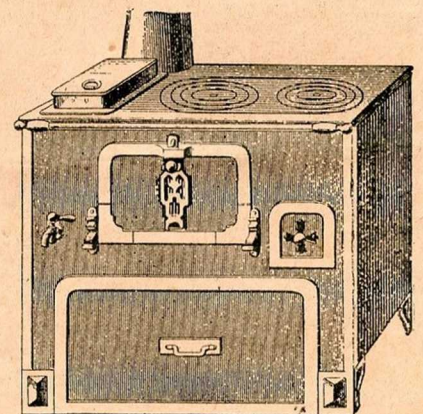

Fourneaux Parisiens à charbonnier

	Longueur 51	57	60	70
Sans chaudière	190 »	200 »	225 »	320 »
Avec chaudière	235 »	240 »	265 »	360 »

Nous avons en Magasins un très joli choix de Réchauds à Gaz. — Demandez nos Prix.