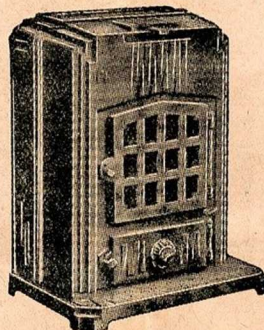

Email céramique

Prix : 280 »

Poêle "MARIANNA"

MIXTE Bois et Charbon

Tout fonte émail céramique

Chauffage 75 m³

Prix : 255 »

Nouveau Poêle Mixte Moderne RIC-RAC

Marchant au Bois ou au Charbon

Tout fonte émail céramique

Prix : 240 »

Cheminée "ECLAIR"

à feu visible tout fonte émail. céramique

Chauf. 60 m³ - Haut. 65 c/m

Prix : 340 »

Cheminées "LA SALAMANDRE"

émail céramique

Fanchon	490 »	T. A. M. 2	825 »
Louis XV	830 »	Louis XVI	830 »

Foyershygiéniques, Godin,
style moderne, feu visible, avec
entourage, récupérateur de chaleur

Nos	428	430
Hauteur m.	57	68
Chauffe m ³	75	100
Email céramique	520 »	670 »
Email marbré	600 »	790 »