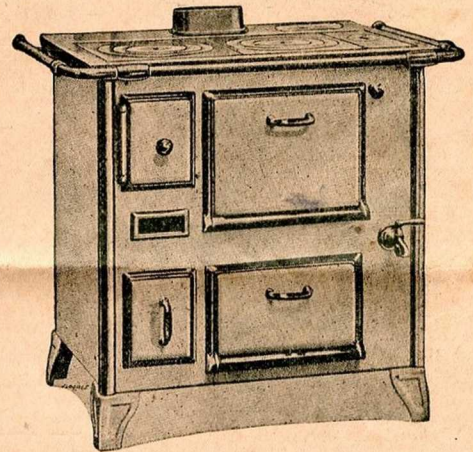

Cuisinières "CORONA"

Tout émail blanc avec chaudière affleurante
Foyer houille

Long. 75 cm. — Prix: 710 »

"MARTIN" "ALTERNA" à charbonnier sans chaudière

Façade et côtés émail blanc - long. 82 cm.

N° 810 PRIX: Garniture chromée 1590 »
Avec barre contournante en plus: 95 »