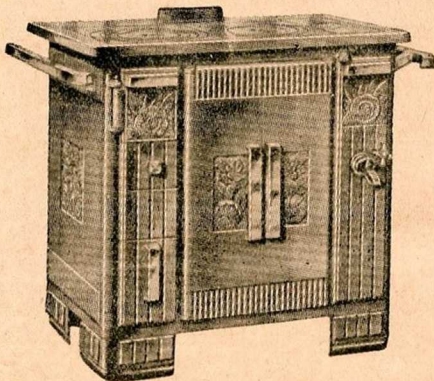

Cuisinières "CORONA"

Tout émail blanc avec chaudière affleurante
Foyer houille

Long. 75 cm. — Prix: 710 »

"MARTIN" "ALTERNA" à charbonnier sans chaudière

Façade et côtés émail blanc - long. 82 cm.

N^o 810 PRIX: Garniture chromée 1590 »
Avec barre contournante en plus: 95 »

Cuisinières "MOBLUX"

Tout fonte émail céramique moderne

long. 80 cm.	avec chaudière	sans chaudière
PRIX:	710 »	670 »

Supplément pour: Garnitures chromées 50 » Dessus émaillé 30 »

Cuisinière "ARGEX"

Tout fonte émail céramique