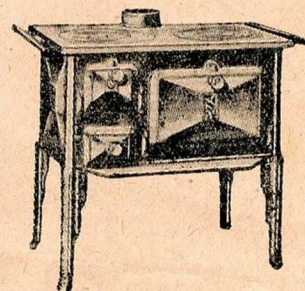

N ^{os}	150	150bis	151	151bis	151ter
Prix	128	140	170	187	198

PARDON

N ^{os}	5	5bis	6	7	8	9
Prix	81	89	142	145	160	220

Poêle à socles
 Fonte noire

N ^{os}	1	2	3
Prix	48	50	54

N ^{os}	4	5	6
Prix	61	70	81

Cuisinières fonte sur pieds

N ^{os}	571	572	573	574
Longueur	61	66	70	75
Fonte vernie	210	243	255	290
Email céramique	300	330	355	400

Nos prix ne sont donnés qu'à titre indicatif et sans engagement

Chauffage FAURE - PIED-SELLE - MONTHERMÉ

Cuisinières "DIDA" T

Tôle et fonte avec chaudière affleurante
Façade et côtés émaillés céramique

	70	75	85 cm.
à étuve	675 »	720 »	800 »
à charbonnier	700 »	750 »	825 »

Cuisinières "COCINA"

entièrement en fonte émaillée céramique