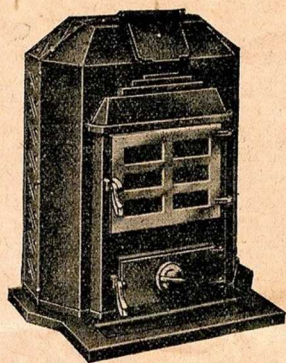

Cheminée "OPALE"
à feu visible et continu émail céramique

Haut. 72 c/m - Chauff. 120 m³

Prix : **645 »**