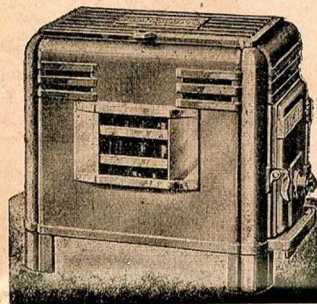

Cheminée LILY-X

A feu visible et continu

Haut. 62 - Chauff. m³ 75

Email céramique	325	Marbré	350
Prix :	325	350	

Cheminées "JADE"

A feu continu

Email céram.	430	Marbre	465
N ^o 570, Haut. 59 c/m, Chauff. 75 m ³ , Prix :	430	465	
N ^o 630, Haut. 68 c/m, Chauff. 123 m ³ , Prix :	540	585	

Cheminées "PARDON"

à feu visible et continu. émail céramique

La Volna	375 »	La Mondiale 1933	495 »
La Mondiale Moderne	625 »	La Mondiale Louis XVI	695 »

Poêle à bois "LE NON PAREIL"

à couvercle mobile

Chauffage 75 m³

Email céramique

Prix : 280 »

Poêle "MARIANNA"

MIXTE Bois et Charbon

Tout fonte émail céramique

Chauffage 75 m³

Prix : 255 »

Nouveau Poêle Mixte Moderne RIC-RAC

Marchant au Bois ou au Charbon

Tout fonte émail céramique

Prix : 240 »

Cheminée "ECLAIR"

à feu visible tout fonte émail. céramique

Chauf. 60 m³ - Haut. 65 c/m

Prix : 340 »

Cheminées "LA SALAMANDRE"