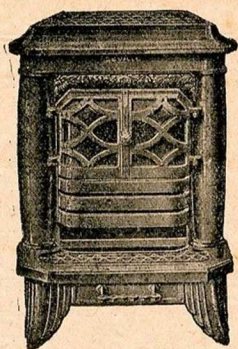

Chauffage GODIN - DEVILLE - FAUNUS - PARDON

Cheminées "PRIMA"

à feu intermittent

N^{os}	1	2	3
Haut.	53	59	65
Email céramique	170	215	275