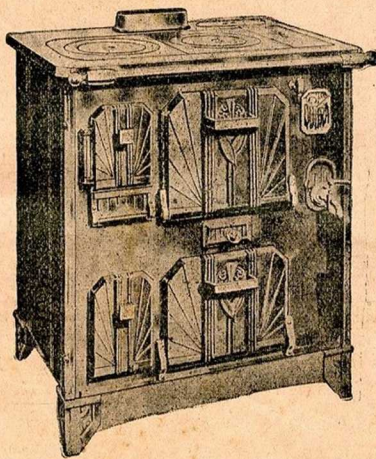

Prix : 220 »

A feu visible et continu

Fonte émaillée céramique

Haut 70 c/m - Chauf. 150 m³

Prix : 395 »

Cuisinières "M L"

Tôle et fonte émaillée à charbonnier et chaudière affleurante. Longueur 70 c/m

Façade seule émaillée Façade et côtés émaillés

Prix : 495 »

570 »

Cuisinières "QUIFRA"

Tôle et fonte émaillée céramique chaudière affleurante

Longueur :	60	70	80
------------	----	----	----

Façade seule émaillée.	400	430	495
------------------------	-----	-----	-----

Façade et côtés émaillés.	470	500	565
---------------------------	-----	-----	-----

Cuisinières "ANTÉA"

Entièrement en fonte émaillée céramique Foyer mixte - Porte de four équilibrée

Longueur :	72	77	84 c/m
------------	----	----	--------