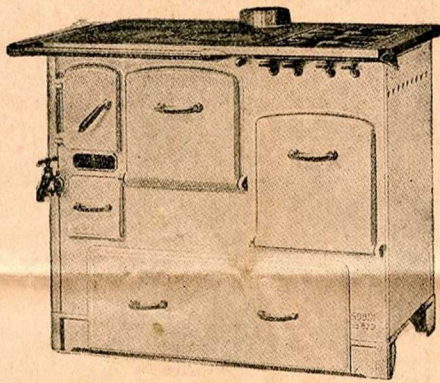

Cuisinières "DIDA" T

Tôle et fonte avec chaudière affleurante
Façade et côtés émaillés céramique

	70	75	85 cm.
à étuve	675 »	720 »	800 »
à charbonnier	700 »	750 »	825 »

Cuisinières "COCINA"

entièrement en fonte émaillée céramique

	sans chaudière	avec chaudière
75 cm.	575 »	625 »
85 cm.	645 »	695 »

Cuisinières "ARDEX"

Tôle et fonte émaillée à chaudière affleurante
Intérieur de four émaillé garnitures chromées

	70	80 cm.
Prix :	775 »	845 »
Barre contournante, en plus: 55 »		

Cuisinières "SYLA" T

Tôle et fonte émaillée céramique.

	A étuve			A charbonnier		
larg.	70	75	85 cm.	70	75	85 cm.
N ^{os}	807	809	811	907	909	911
	660 »	705 »	785 »	680 »	735 »	810 »

Plus value pour four et dessus émail: 90 »