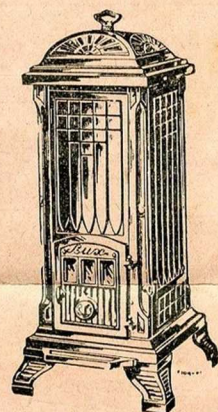

Haut. 72 c/m - Chauff. 120 m³

Prix : **645 »**

Poêle "JADE" moderne
 Feu visible et continu
 émail céramique

Haut. 71 c/m - Chauff. 90 m³

Prix : **460 »**

Cheminées "RADIANTE"

Modèle Normal		Modèle Moderne	
Haut.	61 c/m - Chauff. 90 m ³	Haut.	59 c/m - Chauff. 90 m ³
N ^o 10	Prix : 395	N ^o 12	Prix : 425
Haut.	70 c/m - Chauff. 120 m ³	Haut.	69 c/m - Chauff. 120 m ³
N ^o 30	Prix : 555	N ^o 32	Prix : 605

Calorifères "AEROTOL"

N ^{os}	1	2	3
Haut.	72	79	86
Chauff.	90	140	160
Prix émail céramique	290	355	420

Calorifères GODIN

N ^{os}	4120	2121	2122	2123
Haut.	70	77	82	92
Chauff.	80	125	150	200
Fonte noire	200	215	255	305
Email noir	270	295	335	380

Calorifères DEVILLE

N ^{os}	1277	1278	1279	1280
Haut.	70	77	83	90
Chauff.	70	100	150	200
Fonte no re	195	210	245	290
Email noir	245	275	315	335

Calorifères "LUX" ronds

N ^{os}	391	392	393
Verni noir Prix	90	104	122
Email noir Prix	130	155	172

Calorifères "LUX" carrés
 entièrement en fonte émail céramique

N ^{os}	402	403	404
Chauff.	75	100	140
Prix :	250	315	380

Cuisinières Marine

N ^{os}	46	50	51	52
Long.	50	54	58	63
Brute Prix	129	148	165	185
Emailée Prix	190	200	220	245